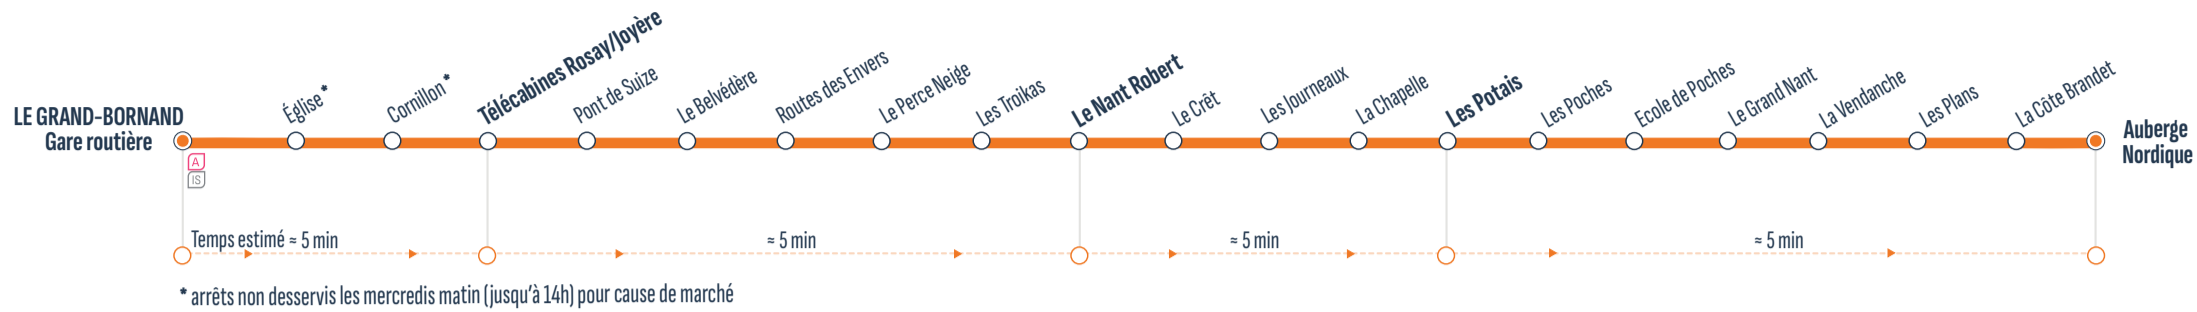

ALLER

A **IS**
Correspondances / Connections

M
Arrêts non desservis le mercredi matin (jusqu'à 14h) à cause du marché / Stops not served on Wednesday morning (until 2 p.m.) because of the market.

S
Circule uniquement le Samedi / Runs only on Saturday

	S													
Gare routière	7:00	8:10	8:50	9:50	11:30	12:10	13:40	14:30	15:40	16:20	17:00	17:40	18:40	
Eglise	7:02	8:12	8:52	9:52	11:32	12:12	13:42	14:32	15:42	16:22	17:02	17:42	18:42	
Cornillon	7:03	8:13	8:53	9:53	11:33	12:13	13:43	14:33	15:43	16:23	17:03	17:43	18:43	
Télécabines Rosay-Joyère	7:05	8:15	8:55	9:55	11:35	12:15	13:45	14:35	15:45	16:25	17:05	17:45	18:45	
Pont de Suize	7:05	8:15	8:55	9:55	11:35	12:15	13:45	14:35	15:45	16:25	17:05	17:45	18:45	
Le Belvédère	7:06	8:16	8:56	9:56	11:36	12:16	13:46	14:36	15:46	16:26	17:06	17:46	18:46	
Route des Envers	7:07	8:17	8:57	9:57	11:37	12:17	13:47	14:37	15:47	16:27	17:07	17:47	18:47	
Le Perce neige	7:08	8:18	8:58	9:58	11:38	12:18	13:48	14:38	15:48	16:28	17:08	17:48	18:48	
Les Troikas	7:08	8:18	8:58	9:58	11:38	12:18	13:48	14:38	15:48	16:28	17:08	17:48	18:48	
Le Nant Robert	7:10	8:20	9:00	10:00	11:40	12:20	13:50	14:40	15:50	16:30	17:10	17:50	18:50	
Le Crêt	7:12	8:22	9:02	10:02	11:42	12:22	13:52	14:42	15:52	16:32	17:12	17:52	18:52	
Les Journeaux	7:13	8:23	9:03	10:03	11:43	12:23	13:53	14:43	15:53	16:33	17:13	17:53	18:53	
La Chapelle	7:14	8:24	9:04	10:04	11:44	12:24	13:54	14:44	15:54	16:34	17:14	17:54	18:54	
Les Potais	7:15	8:25	9:05	10:05	11:45	12:25	13:55	14:45	15:55	16:35	17:15	17:55	18:55	
Les Poches	7:16	8:26	9:06	10:06	11:46	12:26	13:56	14:46	15:56	16:36	17:16	17:56	18:56	
Ecole des Poches	7:16	8:26	9:06	10:06	11:46	12:26	13:56	14:46	15:56	16:36	17:16	17:56	18:56	
Le Grand Nant	7:17	8:27	9:07	10:07	11:47	12:27	13:57	14:47	15:57	16:37	17:17	17:57	18:57	
La Vendanche	7:17	8:27	9:07	10:07	11:47	12:27	13:57	14:47	15:57	16:37	17:17	17:57	18:57	
Les Plans	7:18	8:28	9:08	10:08	11:48	12:28	13:58	14:48	15:58	16:38	17:18	17:58	18:58	
La Côte Brandet	7:18	8:28	9:08	10:08	11:48	12:28	13:58	14:48	15:58	16:38	17:18	17:58	18:58	
Auberge Nordique	7:20	8:30	9:10	10:10	11:50	12:30	14:00	14:50	16:00	16:40	17:20	18:00	19:00