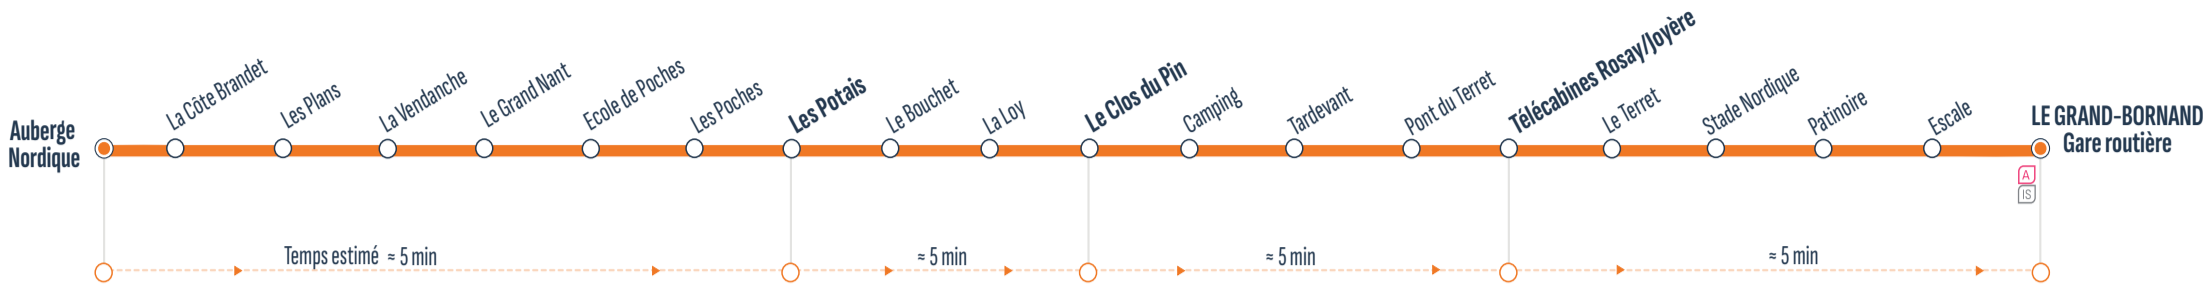

RETOUR

A **IS**
Correspondances / Connections

S
Circule uniquement le Samedi / Runs only on Saturday

	S												
Auberge Nordique	7:20	8:30	9:10	10:10	11:50	12:30	14:00	14:50	16:00	16:40	17:20	18:00	19:00
La Côte Brandet	7:22	8:32	9:12	10:12	11:52	12:32	14:02	14:52	16:02	16:42	17:22	18:02	19:02
Les Plans	7:22	8:32	9:12	10:12	11:52	12:32	14:02	14:52	16:02	16:42	17:22	18:02	19:02
La Vendanche	7:23	8:33	9:13	10:13	11:53	12:33	14:03	14:53	16:03	16:43	17:23	18:03	19:03
Le Grand Nant	7:23	8:33	9:13	10:13	11:53	12:33	14:03	14:53	16:03	16:43	17:23	18:03	19:03
Ecole des Poches	7:24	8:34	9:14	10:14	11:54	12:34	14:04	14:54	16:04	16:44	17:24	18:04	19:04
Les Poches	7:24	8:34	9:14	10:14	11:54	12:34	14:04	14:54	16:04	16:44	17:24	18:04	19:04
Les Potais	7:25	8:35	9:15	10:15	11:55	12:35	14:05	14:55	16:05	16:45	17:25	18:05	19:05
Le Bouchet	7:27	8:37	9:17	10:17	11:57	12:37	14:07	14:57	16:07	16:47	17:27	18:07	19:07
La Loy	7:28	8:38	9:18	10:18	11:58	12:38	14:08	14:58	16:08	16:48	17:28	18:08	19:08
Le Clos du Pin	7:30	8:40	9:20	10:20	12:00	12:40	14:10	15:00	16:10	16:50	17:30	18:10	19:10
Camping	7:31	8:41	9:21	10:21	12:01	12:41	14:11	15:01	16:11	16:51	17:31	18:11	19:11
Tardevant	7:32	8:42	9:22	10:22	12:02	12:42	14:12	15:02	16:12	16:52	17:32	18:12	19:12
Pont du Terret	7:33	8:43	9:23	10:23	12:03	12:43	14:13	15:03	16:13	16:53	17:33	18:13	19:13
Télécabines Rosay-Joyère	7:35	8:45	9:25	10:25	12:05	12:45	14:15	15:05	16:15	16:55	17:35	18:15	19:15
Pont du Terret	7:36	8:46	9:26	10:26	12:06	12:46	14:16	15:06	16:16	16:56	17:36	18:16	19:16
Le Terret	7:37	8:47	9:27	10:27	12:07	12:47	14:17	15:07	16:17	16:57	17:37	18:17	19:17
Stade Nordique	7:37	8:47	9:27	10:27	12:07	12:47	14:17	15:07	16:17	16:57	17:37	18:17	19:17
Patinoire	7:38	8:48	9:28	10:28	12:08	12:48	14:18	15:08	16:18	16:58	17:38	18:18	19:18
Escale	7:38	8:48	9:28	10:28	12:08	12:48	14:18	15:08	16:18	16:58	17:38	18:18	19:18
Gare routière	7:40	8:50	9:30	10:30	12:10	12:50	14:20	15:10	16:20	17:00	17:40	18:20	19:20