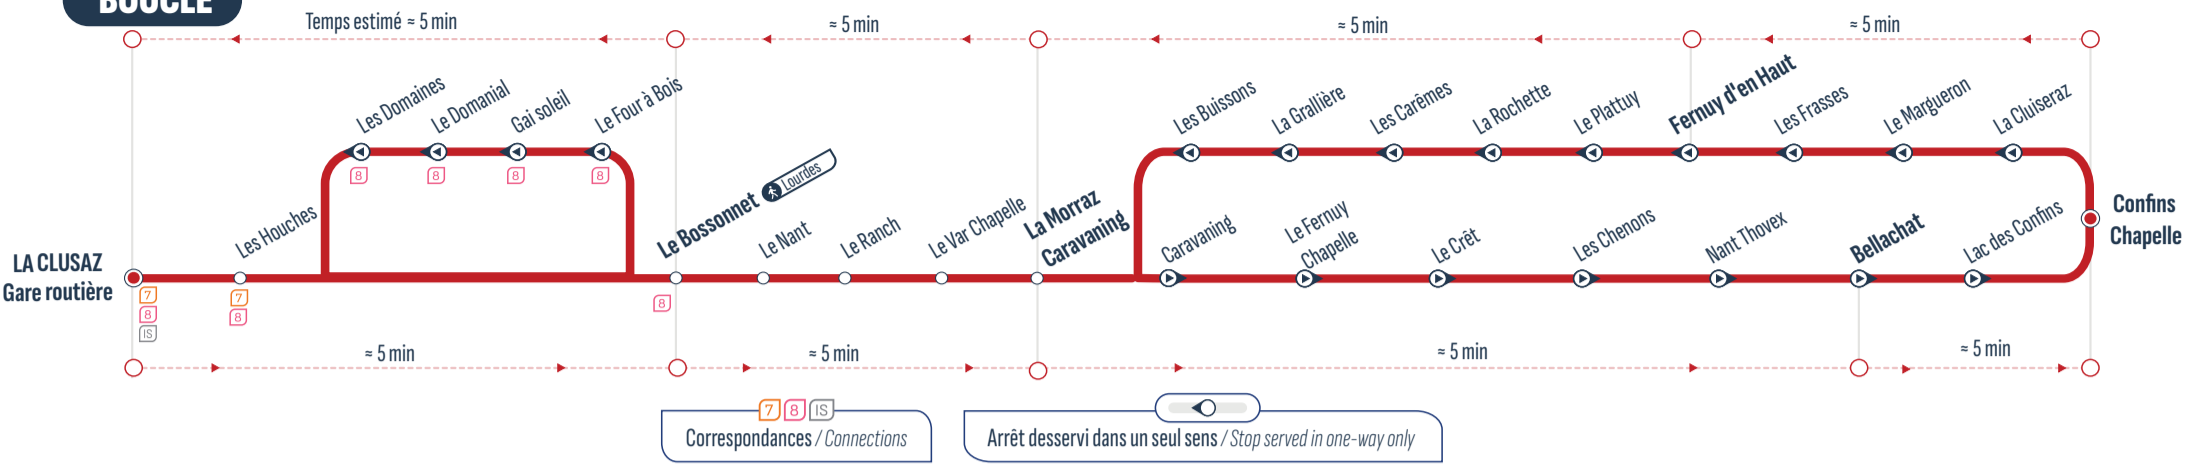

BOUCLE

Gare routière	8:40	9:30	10:35	11:15	12:05	13:40	14:40	15:25	16:10	17:20	18:30
Les Houches	8:43	9:33	10:38	11:18	12:08	13:43	14:43	15:28	16:13	17:23	18:33
Le Bossonnet	8:45	9:35	10:40	11:20	12:10	13:45	14:45	15:30	16:15	17:25	18:35
Le Nant	8:45	9:35	10:40	11:20	12:10	13:45	14:45	15:30	16:15	17:25	18:35
Le Ranch	8:47	9:37	10:42	11:22	12:12	13:47	14:47	15:32	16:17	17:27	18:37
Le Var Chapelle	8:48	9:38	10:43	11:23	12:13	13:48	14:48	15:33	16:18	17:28	18:38
La Morraz Caravanning	8:50	9:40	10:45	11:25	12:15	13:50	14:50	15:35	16:20	17:30	18:40
Caravanning	8:51	9:41	10:46	11:26	12:16	13:51	14:51	15:36	16:21	17:31	18:41
Fernuy Chapelle	8:52	9:42	10:47	11:27	12:17	13:52	14:52	15:37	16:22	17:32	18:42
Le Crêt	8:53	9:43	10:48	11:28	12:18	13:53	14:53	15:38	16:23	17:33	18:43
Les Chenons	8:53	9:43	10:48	11:28	12:18	13:53	14:53	15:38	16:23	17:33	18:43
Nant Thovex	8:54	9:44	10:49	11:29	12:19	13:54	14:54	15:39	16:24	17:34	18:44
Bellachat	8:55	9:45	10:50	11:30	12:20	13:55	14:55	15:40	16:25	17:35	18:45
Lac des Confins	8:56	9:46	10:51	11:31	12:21	13:56	14:56	15:41	16:26	17:36	18:46
Confins Chapelle	9:00	9:50	10:55	11:35	12:25	14:00	15:00	15:45	16:30	17:40	18:50
La Cluiseraz	9:03	9:53	10:58	11:38	12:28	14:03	15:03	15:48	16:33	17:43	18:53
Le Margueron	9:04	9:54	10:59	11:39	12:29	14:04	15:04	15:49	16:34	17:44	18:54
Les Frasses	9:05	9:55	11:00	11:40	12:30	14:05	15:05	15:50	16:35	17:45	18:55
Le Fernuy d'en Haut	9:05	9:55	11:00	11:40	12:30	14:05	15:05	15:50	16:35	17:45	18:55
Le Plattuy	9:06	9:56	11:01	11:41	12:31	14:06	15:06	15:51	16:36	17:46	18:56
La Rochette	9:07	9:57	11:02	11:42	12:32	14:07	15:07	15:52	16:37	17:47	18:57
Les Carêmes	9:07	9:57	11:02	11:42	12:32	14:07	15:07	15:52	16:37	17:47	18:57
La Grallière	9:08	9:58	11:03	11:43	12:33	14:08	15:08	15:53	16:38	17:48	18:58
Les Buissons	9:09	9:59	11:04	11:44	12:34	14:09	15:09	15:54	16:39	17:49	18:59
La Morraz Caravanning	9:10	10:00	11:05	11:45	12:35	14:10	15:10	15:55	16:40	17:50	19:00
Le Var Chapelle	9:12	10:02	11:07	11:47	12:37	14:12	15:12	15:57	16:42	17:52	19:02
Le Ranch	9:13	10:03	11:08	11:48	12:38	14:13	15:13	15:58	16:43	17:53	19:03
Le Nant	9:15	10:05	11:10	11:50	12:40	14:15	15:15	16:00	16:45	17:55	19:05
Le Bossonnet	9:15	10:05	11:10	11:50	12:40	14:15	15:15	16:00	16:45	17:55	19:05
Le Four à Bois	9:15	10:05	11:10	11:50	12:40	14:15	15:15	16:00	16:45	17:55	19:05
Gai Soleil	9:16	10:06	11:11	11:51	12:41	14:16	15:16	16:01	16:46	17:56	19:06
Le Domanial	9:16	10:06	11:11	11:51	12:41	14:16	15:16	16:01	16:46	17:56	19:06
Les Domaines	9:17	10:07	11:12	11:52	12:42	14:17	15:17	16:02	16:47	17:57	19:07
Les Houches	9:17	10:07	11:12	11:52	12:42	14:17	15:17	16:02	16:47	17:57	19:07
Gare routière	9:20	10:10	11:15	11:55	12:45	14:20	15:20	16:05	16:50	18:00	19:10