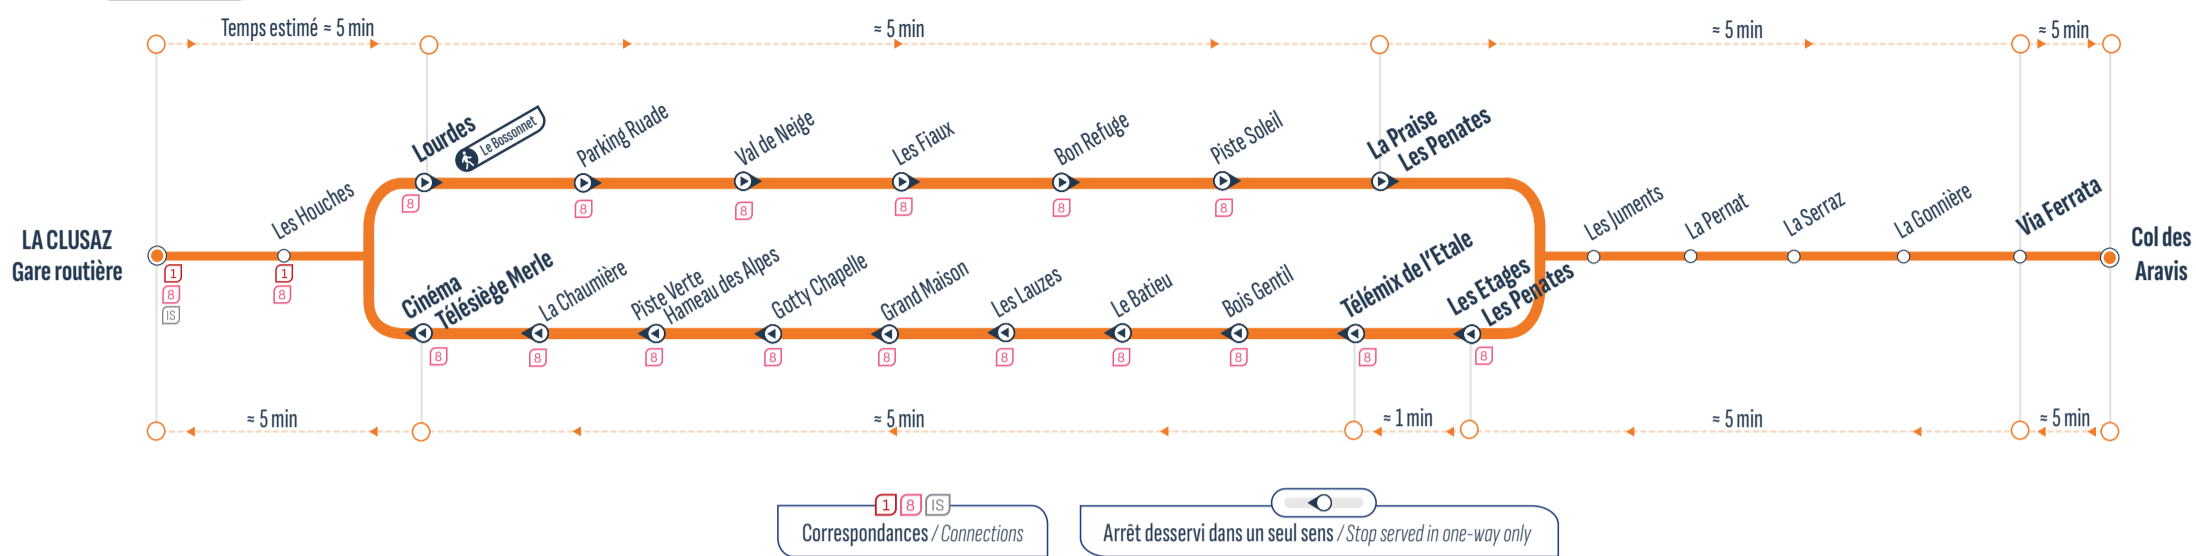

BOUCLE

Gare Routière	9:35	10:25	12:05	14:40	16:30	18:30
Les Houches	9:38	10:28	12:08	14:43	16:33	18:33
Lourdes	9:40	10:30	12:10	14:45	16:35	18:35
Parking Ruade	9:41	10:31	12:11	14:46	16:36	18:36
Val de Neige	9:42	10:32	12:12	14:47	16:37	18:37
Les Fiaux	9:43	10:33	12:13	14:48	16:38	18:38
Bon Refuge	9:44	10:34	12:14	14:49	16:39	18:39
Pistes du Soleil	9:45	10:35	12:15	14:50	16:40	18:40
La Praise - Les Penates	9:45	10:35	12:15	14:50	16:40	18:40
Les Juments	9:46	10:36	12:16	14:51	16:41	18:41
La Pernat	9:47	10:37	12:17	14:52	16:42	18:42
La Serraz	9:47	10:37	12:17	14:52	16:42	18:42
La Gonnière	9:48	10:38	12:18	14:53	16:43	18:43
Via Ferrata	9:50	10:40	12:20	14:55	16:45	18:45
Col des Aravis	9:55	10:45	12:25	15:00	16:50	18:50
Via Ferrata	10:00	10:50	12:30	15:05	16:55	18:55
La Gonnière	10:02	10:52	12:32	15:07	16:57	18:57
La Serraz	10:03	10:53	12:33	15:08	16:58	18:58
La Pernat	10:03	10:53	12:33	15:08	16:58	18:58
Les Juments	10:04	10:54	12:34	15:09	16:59	18:59
Les Etages - Les Penates	10:05	10:55	12:35	15:10	17:00	19:00
Télémix de l'Etale	10:05	10:55	12:35	15:10	17:00	19:00
Bois Gentil	10:06	10:56	12:36	15:11	17:01	19:01
Le Batieu	10:06	10:56	12:36	15:11	17:01	19:01
Les Lauzes	10:07	10:57	12:37	15:12	17:02	19:02
Grand Maison	10:07	10:57	12:37	15:12	17:02	19:02
Gotty Chapelle	10:07	10:57	12:37	15:12	17:02	19:02
Piste verte - Hameau des Alpes	10:08	10:58	12:38	15:13	17:03	19:03
La Chaumière	10:09	10:59	12:39	15:14	17:04	19:04
Cinéma Télésiège Merle	10:10	11:00	12:40	15:15	17:05	19:05
Les Houches	10:12	11:02	12:42	15:17	17:07	19:07
Gare Routière	10:15	11:05	12:45	15:20	17:10	19:10