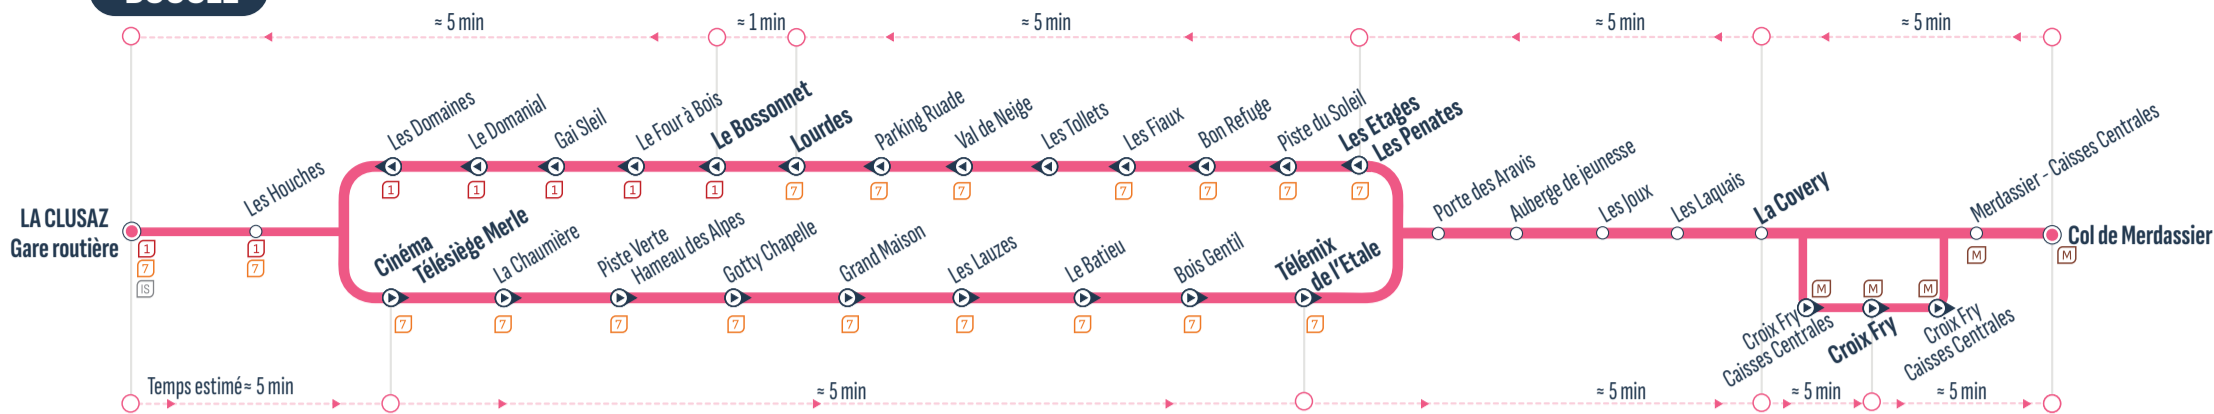

BOUCLE

Correspondances / Connections

Arrêt desservi dans un seul sens / Stop served in one-way only

Gare Routière	8:30	11:05	13:25	15:20	17:25
Les Houches	8:33	11:08	13:28	15:23	17:28
Cinéma Télésiège Merle	8:35	11:10	13:30	15:25	17:30
La Chaumière	8:36	11:11	13:31	15:26	17:31
Piste Verte - Hameau des Alpes	8:37	11:12	13:32	15:27	17:32
Gotty Chapelle	8:38	11:13	13:33	15:28	17:33
Grand Maison	8:38	11:13	13:33	15:28	17:33
Les Lauzes	8:38	11:13	13:33	15:28	17:33
Le Batieu	8:39	11:14	13:34	15:29	17:34
Bois Gentil	8:39	11:14	13:34	15:29	17:34
Télémix de l'Étalle	8:40	11:15	13:35	15:30	17:35
Porte des Aravis	8:42	11:17	13:37	15:32	17:37
Auberge de Jeunesse	8:42	11:17	13:37	15:32	17:37
Les Joux	8:43	11:18	13:38	15:33	17:38
Les Laquais	8:44	11:19	13:39	15:34	17:39
La Covery	8:45	11:20	13:40	15:35	17:40
Croix Fry - Caisses Centrales (Manigod)	8:47	11:22	13:42	15:37	17:42
Croix Fry (Manigod)	8:50	11:25	13:45	15:40	17:45
Croix Fry - Caisses Centrales (Manigod)	8:51	11:26	13:46	15:41	17:46
Merdassier - Caisses centrales (Manigod)	8:53	11:28	13:48	15:43	17:48
Col de Merdassier (Manigod)	8:55	11:30	13:50	15:45	17:50
Merdassier - Caisses centrales (Manigod)	8:57	11:32	13:52	15:47	17:52
La Covery	9:05	11:40	14:00	15:55	18:00
Les Laquais	9:06	11:41	14:01	15:56	18:01
Les Joux	9:07	11:42	14:02	15:57	18:02
Auberge de Jeunesse	9:08	11:43	14:03	15:58	18:03
Porte des Aravis	9:08	11:43	14:03	15:58	18:03
Les Etages - Les Penates	9:10	11:45	14:05	16:00	18:05
Pistes du Soleil	9:10	11:45	14:05	16:00	18:05
Bon Refuge	9:11	11:46	14:06	16:01	18:06
Les Fiaux	9:12	11:47	14:07	16:02	18:07
Les Tollets	9:12	11:47	14:07	16:02	18:07
Val de Neige	9:13	11:48	14:08	16:03	18:08
Parking Ruade	9:14	11:49	14:09	16:04	18:09
Lourdes	9:15	11:50	14:10	16:05	18:10
Le Bossonnet	9:15	11:50	14:10	16:05	18:10
Le Four à Bois	9:15	11:50	14:10	16:05	18:10
Gai Soleil	9:16	11:51	14:11	16:06	18:11
Le Domanial	9:16	11:51	14:11	16:06	18:11
Les Domaines	9:17	11:52	14:12	16:07	18:12
Les Houches	9:17	11:52	14:12	16:07	18:12
Gare Routière	9:20	11:55	14:15	16:10	18:15