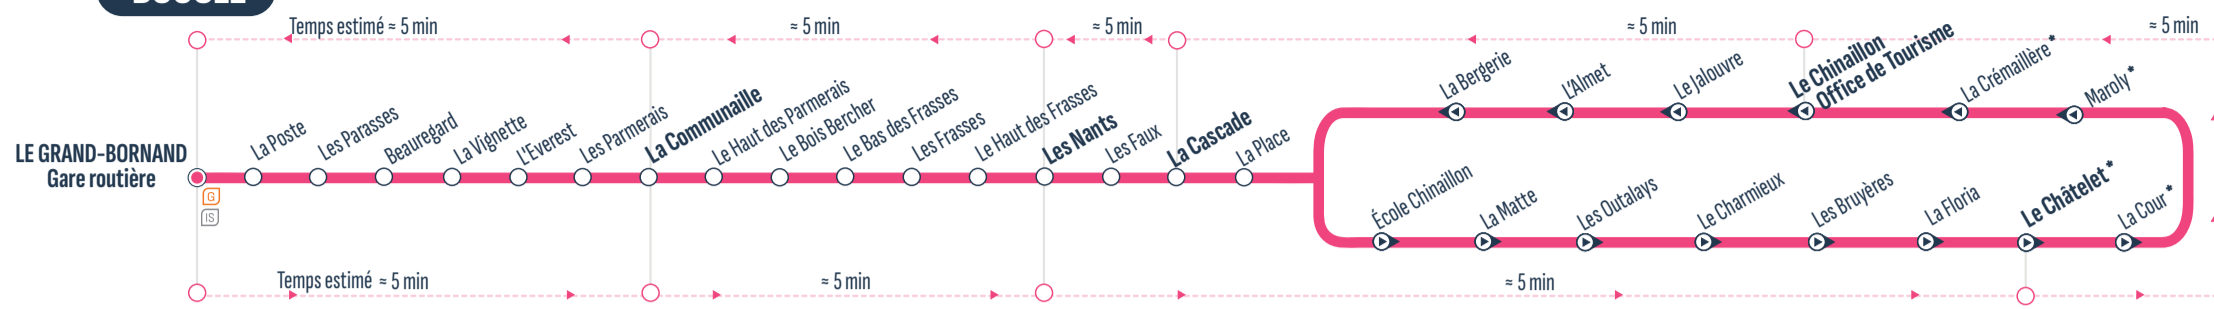

BOUCLE

*du 24/07 au 21/08 : arrêts non desservis les mercredis après-midi à partir de 14h pour cause de l'organisation des jeux d'en haut

G IS
Correspondances / Connections

Arrêt desservi dans un seul sens / Stop served in one-way only