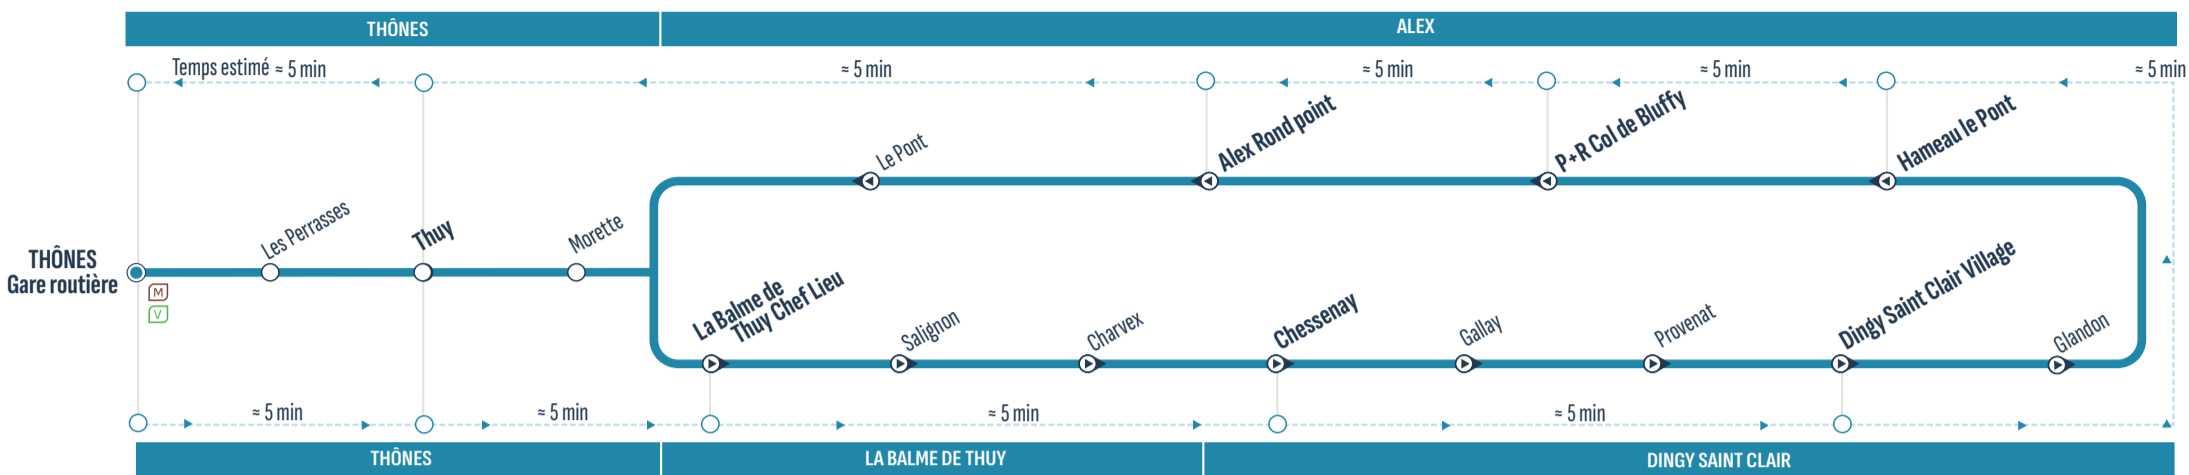

BOUCLE

Correspondances / Connections

Arrêt desservi dans un seul sens / Stop served in one-way only

Circule uniquement du Lundi au Samedi / Runs only from Monday to Saturday

THÔNES - Gare Routière	8:15	10:30	12:20	14:35	16:25	19:10
THÔNES - Les Perasses	8:18	10:33	12:23	14:38	16:28	19:13
THÔNES - Thuy	8:20	10:35	12:25	14:40	16:30	19:15
THÔNES - Morette	8:22	10:37	12:27	14:42	16:32	19:17
LA-BALME-DE-THUY - Chef Lieu	8:25	10:40	12:30	14:45	16:35	19:20
LA-BALME-DE-THUY - Salignon	8:27	10:42	12:32	14:47	16:37	19:22
LA-BALME-DE-THUY - Charvex	8:29	10:44	12:34	14:49	16:39	19:24
DINGY-SAINT-CLAIR - Chessenay	8:30	10:45	12:35	14:50	16:40	19:25
DINGY-SAINT-CLAIR - Gallay	8:32	10:47	12:37	14:52	16:42	19:27
DINGY-SAINT-CLAIR - Provenat	8:33	10:48	12:38	14:53	16:43	19:28
DINGY-SAINT-CLAIR - Village	8:35	10:50	12:40	14:55	16:45	19:30
DINGY-SAINT-CLAIR - Glandon	8:37	10:52	12:42	14:57	16:47	19:32
ALEX - Hameau le Pont	8:40	10:55	12:45	15:00	16:50	19:35
ALEX - P+R Col de Bluffy	8:45	11:00	12:50	15:05	16:55	19:40
ALEX - Rond point	8:50	11:05	12:55	15:10	17:00	19:45
ALEX - Le Pont	8:50	11:05	12:55	15:10	17:00	19:45
THÔNES - Morette	8:53	11:08	12:58	15:13	17:03	19:48
THÔNES - Thuy	8:55	11:10	13:00	15:15	17:05	19:50
THÔNES - Les Perasses	8:57	11:12	13:02	15:17	17:07	19:52
THÔNES - Gare Routière	9:00	11:15	13:05	15:20	17:10	19:55

Cette ligne ne circule pas le dimanche