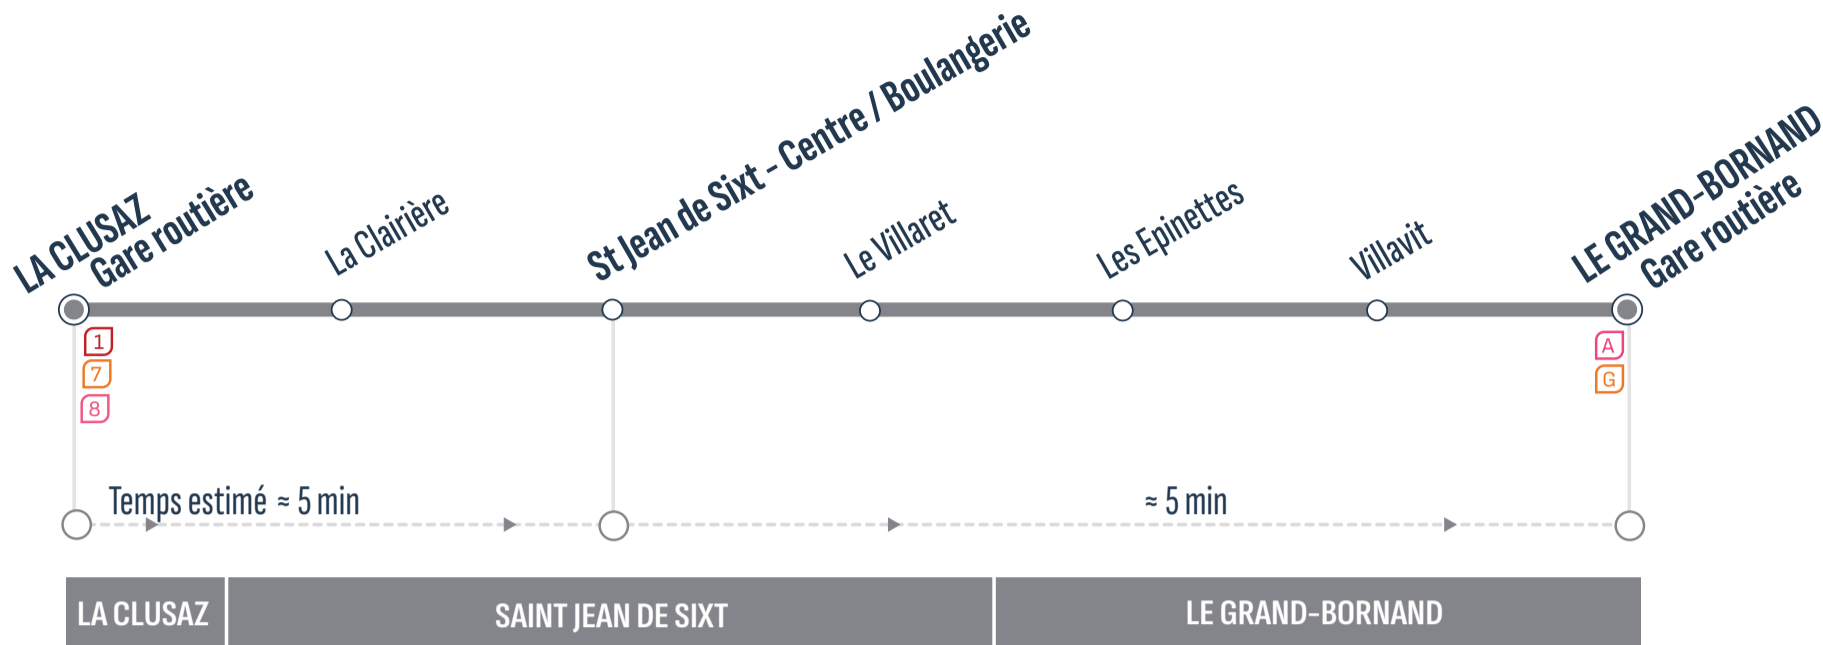

ALLER

1 7 8 A G  
Correspondances / Connections

LA CLUSAZ Gare Routière	8:30	9:00	9:30	10:00	10:30	11:00	11:30	12:00	13:30	14:00	14:30	15:00	15:30	16:00	16:30	17:00	17:30	18:00	18:30
St JEAN DE SIXT La Clairière	8:33	9:03	9:33	10:03	10:33	11:03	11:33	12:03	13:33	14:03	14:33	15:03	15:33	16:03	16:33	17:03	17:33	18:03	18:33
St JEAN DE SIXT Centre Boulangerie	8:35	9:05	9:35	10:05	10:35	11:05	11:35	12:05	13:35	14:05	14:35	15:05	15:35	16:05	16:35	17:05	17:35	18:05	18:35
St JEAN DE SIXT Le Villaret	8:37	9:07	9:37	10:07	10:37	11:07	11:37	12:07	13:37	14:07	14:37	15:07	15:37	16:07	16:37	17:07	17:37	18:07	18:37
LE GRAND-BORNAND Les Epinettes	8:38	9:08	9:38	10:08	10:38	11:08	11:38	12:08	13:38	14:08	14:38	15:08	15:38	16:08	16:38	17:08	17:38	18:08	18:38
LE GRAND-BORNAND Villavit	8:39	9:09	9:39	10:09	10:39	11:09	11:39	12:09	13:39	14:09	14:39	15:09	15:39	16:09	16:39	17:09	17:39	18:09	18:39
LE GRAND-BORNAND Gare Routière	8:40	9:10	9:40	10:10	10:40	11:10	11:40	12:10	13:40	14:10	14:40	15:10	15:40	16:10	16:40	17:10	17:40	18:10	18:40