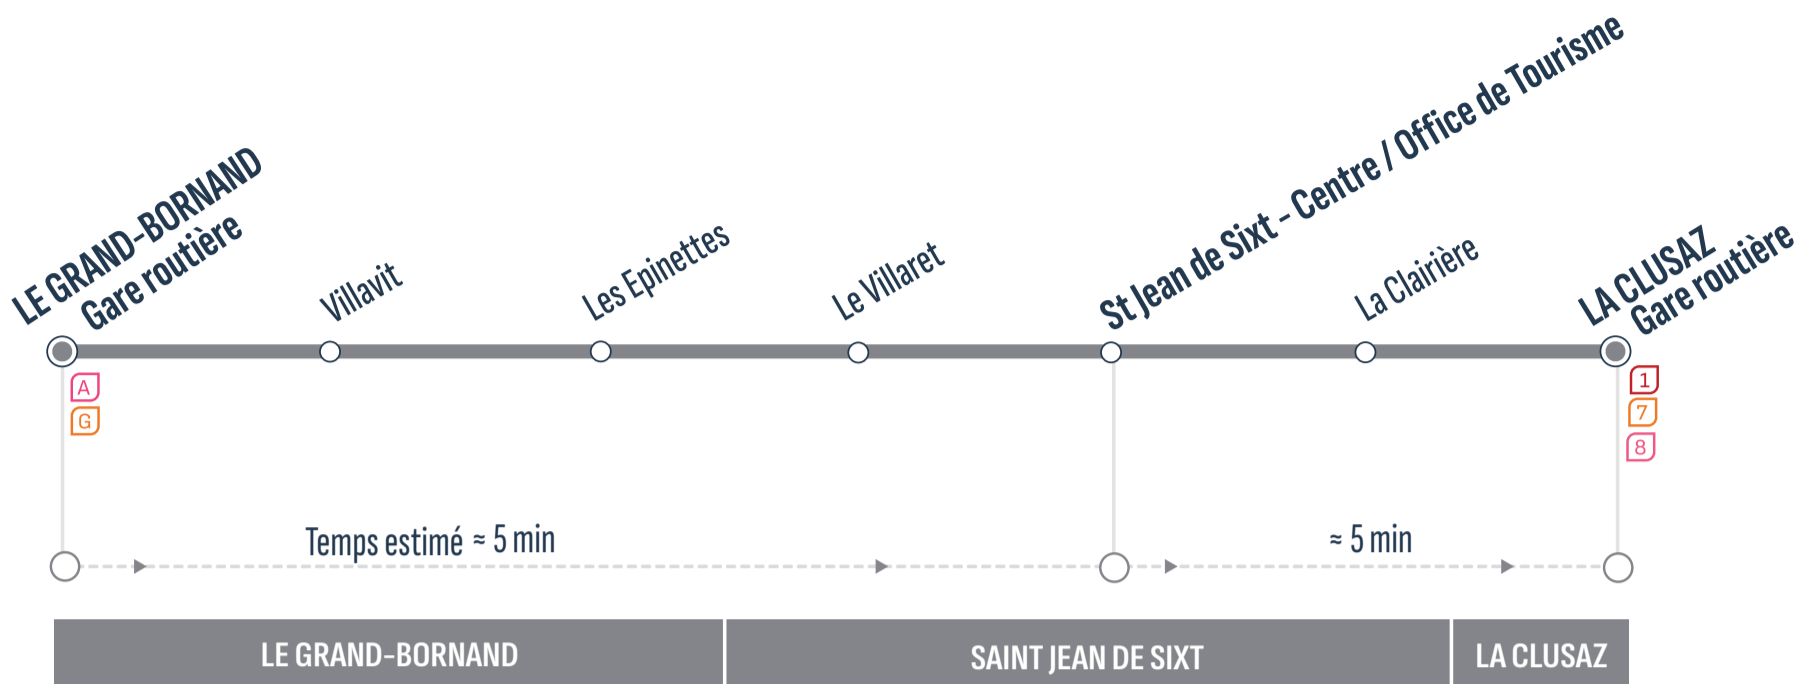

RETOUR

1 7 8 A G
Correspondances / Connections

LE GRAND-BORNAND Gare Routière	8:15	8:45	9:15	9:45	10:15	10:45	11:15	11:45	13:15	13:45	14:15	14:45	15:15	15:45	16:15	16:45	17:15	17:45	18:15
LE GRAND-BORNAND Villavit	8:16	8:46	9:16	9:46	10:16	10:46	11:16	11:46	13:16	13:46	14:16	14:46	15:16	15:46	16:16	16:46	17:16	17:46	18:16
LE GRAND-BORNAND Les Epinettes	8:17	8:47	9:17	9:47	10:17	10:47	11:17	11:47	13:17	13:47	14:17	14:47	15:17	15:47	16:17	16:47	17:17	17:47	18:17
St JEAN DE SIXT Le Villaret	8:18	8:48	9:18	9:48	10:18	10:48	11:18	11:48	13:18	13:48	14:18	14:48	15:18	15:48	16:18	16:48	17:18	17:48	18:18
St JEAN DE SIXT Centre Office de Tourisme	8:20	8:50	9:20	9:50	10:20	10:50	11:20	11:50	13:20	13:50	14:20	14:50	15:20	15:50	16:20	16:50	17:20	17:50	18:20
St JEAN DE SIXT La Clairière	8:22	8:52	9:22	9:52	10:22	10:52	11:22	11:52	13:22	13:52	14:22	14:52	15:22	15:52	16:22	16:52	17:22	17:52	18:22
LA CLUSAZ Gare Routière	8:25	8:55	9:25	9:55	10:25	10:55	11:25	11:55	13:25	13:55	14:25	14:55	15:25	15:55	16:25	16:55	17:25	17:55	18:25