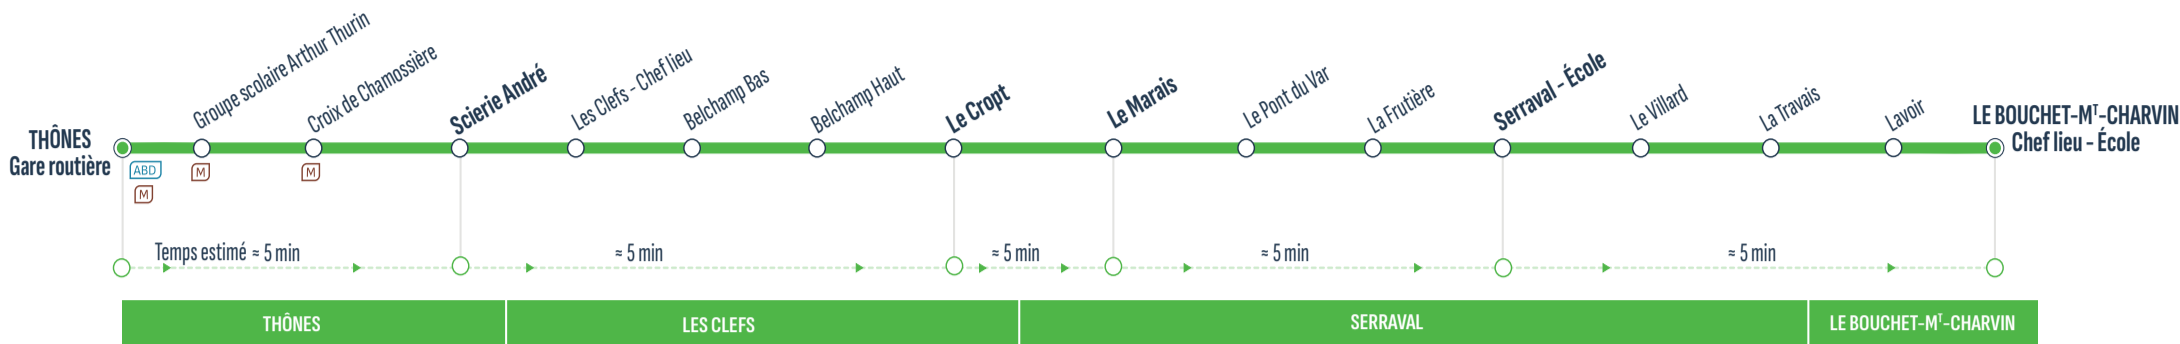

ALLER

Correspondances / Connections

Circule uniquement du Lundi au Samedi / Runs only from Monday to Saturday

THÔNES - Gare Routière	9:40	11:20	13:45	15:20	17:20	18:15
THÔNES -Groupe scolaire Arthur Thurin	9:43	11:23	13:48	15:23	17:23	18:18
THÔNES - Croix de Chamossière	9:44	11:24	13:49	15:24	17:24	18:19
THÔNES - Scierie André	9:45	11:25	13:50	15:25	17:25	18:20
LES CLEFS - Chef Lieu	9:46	11:26	13:51	15:26	17:26	18:21
LES CLEFS - Belchamp Bas	9:48	11:28	13:53	15:28	17:28	18:23
LES CLEFS - Belchamp Haut	9:49	11:29	13:54	15:29	17:29	18:24
LES CLEFS - Le Cropt	9:50	11:30	13:55	15:30	17:30	18:25
SERRAVAL - Le Marais	9:55	11:35	14:00	15:35	17:35	18:30
SERRAVAL - Le Pont du Var	9:56	11:36	14:01	15:36	17:36	18:31
SERRAVAL - La Frutière	9:57	11:37	14:02	15:37	17:37	18:32
SERRAVAL - Chef Lieu / Ecole	10:00	11:40	14:05	15:40	17:40	18:35
SERRAVAL - Le Villard	10:01	11:41	14:06	15:41	17:41	18:36
SERRAVAL - La Travais	10:02	11:42	14:07	15:42	17:42	18:37
MONT CHARVIN - Lavoir	10:03	11:43	14:08	15:43	17:43	18:38
MONT CHARVIN - Chef Lieu / Ecole	10:05	11:45	14:10	15:45	17:45	18:40

Cette ligne ne circule pas le dimanche