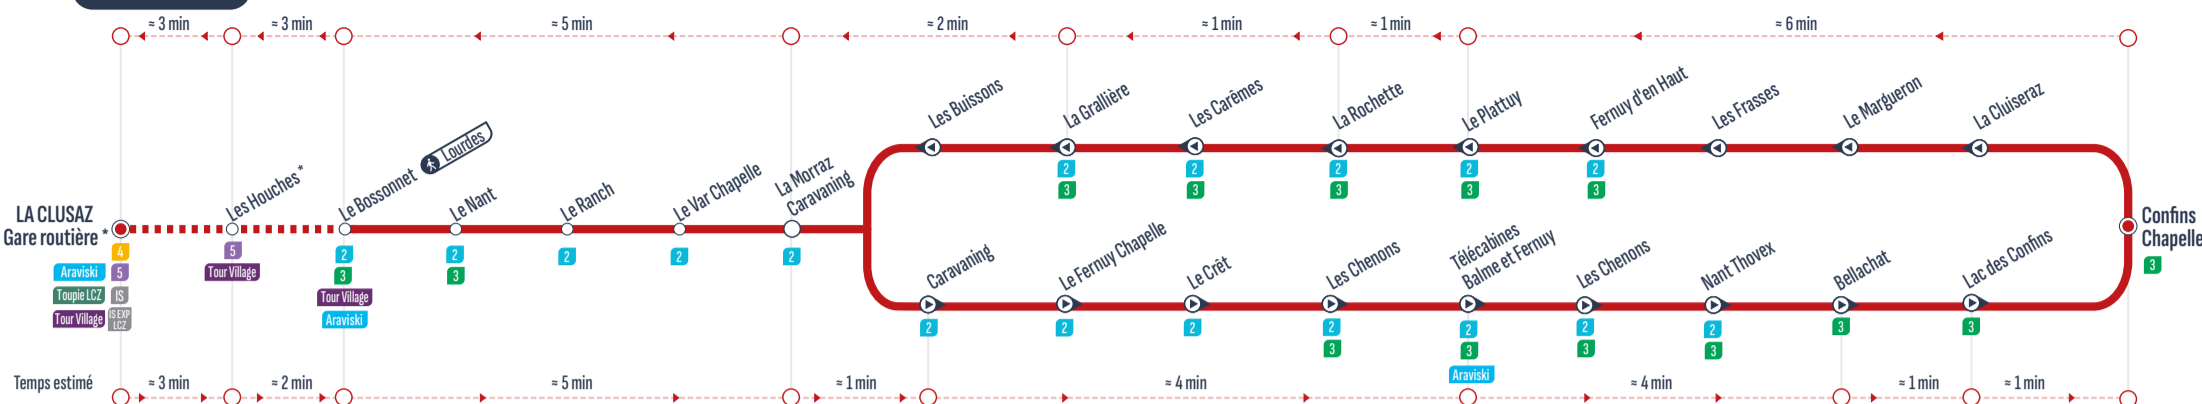

BOUCLE

*Ces arrêts sont desservis uniquement le samedi matin et soir

S Uniquement le : Samedi / Samedi - Dimanche - Lundi / Samedi - Dimanche
only on : Saturday / Saturday - Sunday - Monday / Saturday - Sunday

SDL Sens de circulation / Direction of traffic

XXX Correspondances / Connections

↔ Arrêt desservi dans un seul sens / Stop served in one-way only