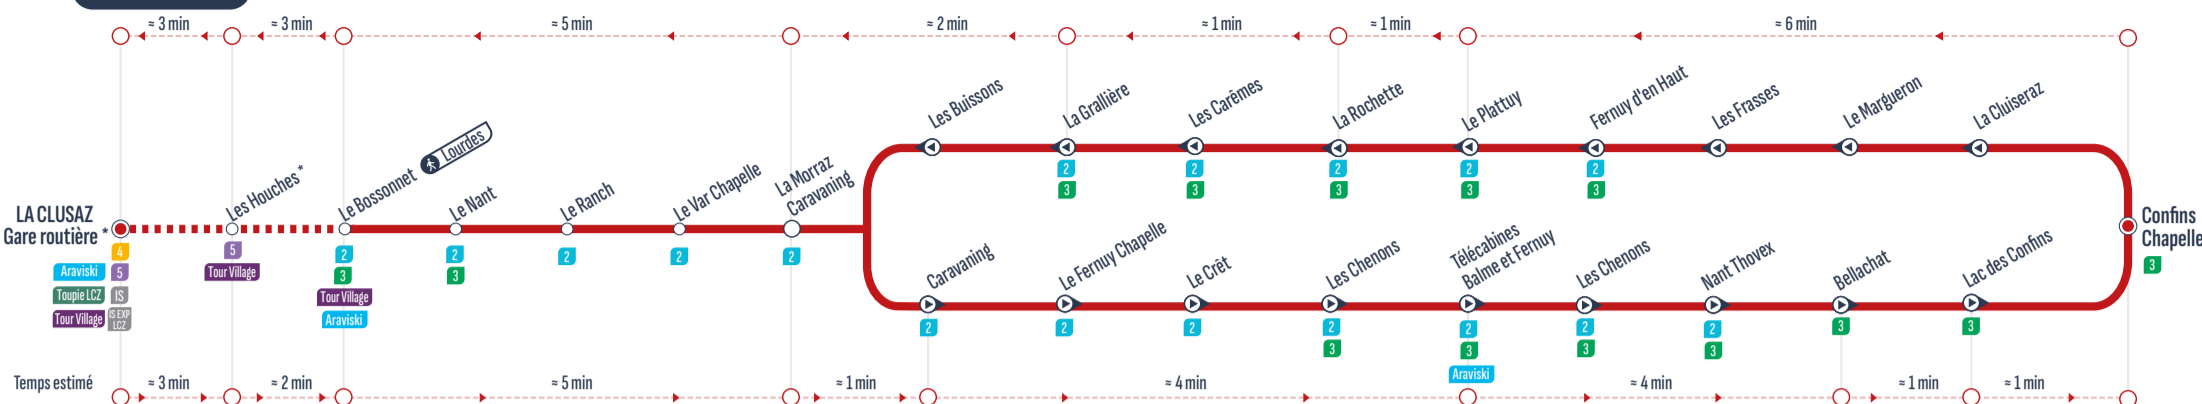

BOUCLE

*Ces arrêts sont desservis uniquement le samedi matin et soir

S Uniquement le : Samedi / Samedi - Dimanche - Lundi / Samedi - Dimanche
only on : Saturday / Saturday - Sunday - Monday / Saturday - Sunday

SD Sens de circulation / Direction of traffic

XXX Correspondances / Connections

↔ Arrêt desservi dans un seul sens / Stop served in one-way only