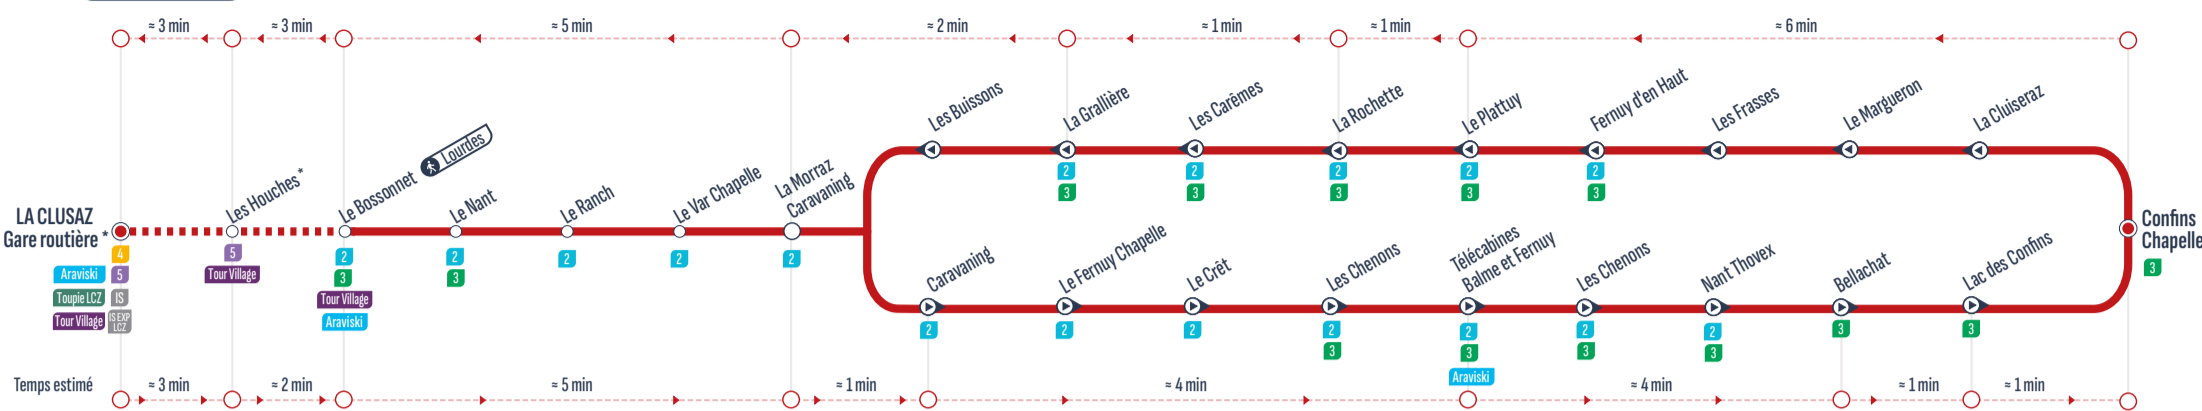

BOUCLE

*Ces arrêts sont desservis uniquement le samedi matin et soir

Uniquement le samedi / Only Saturday

Sens de circulation / Direction of traffic

Correspondances / Connections

Arrêt desservi dans un seul sens / Stop served in one-way only

BOUCLE

*Ces arrêts sont desservis uniquement le samedi matin et soir

Uniquement le samedi / Only Saturday | Sens de circulation / Direction of traffic | Correspondances / Connections | Arrêt desservi dans un seul sens / Stop served in one-way only