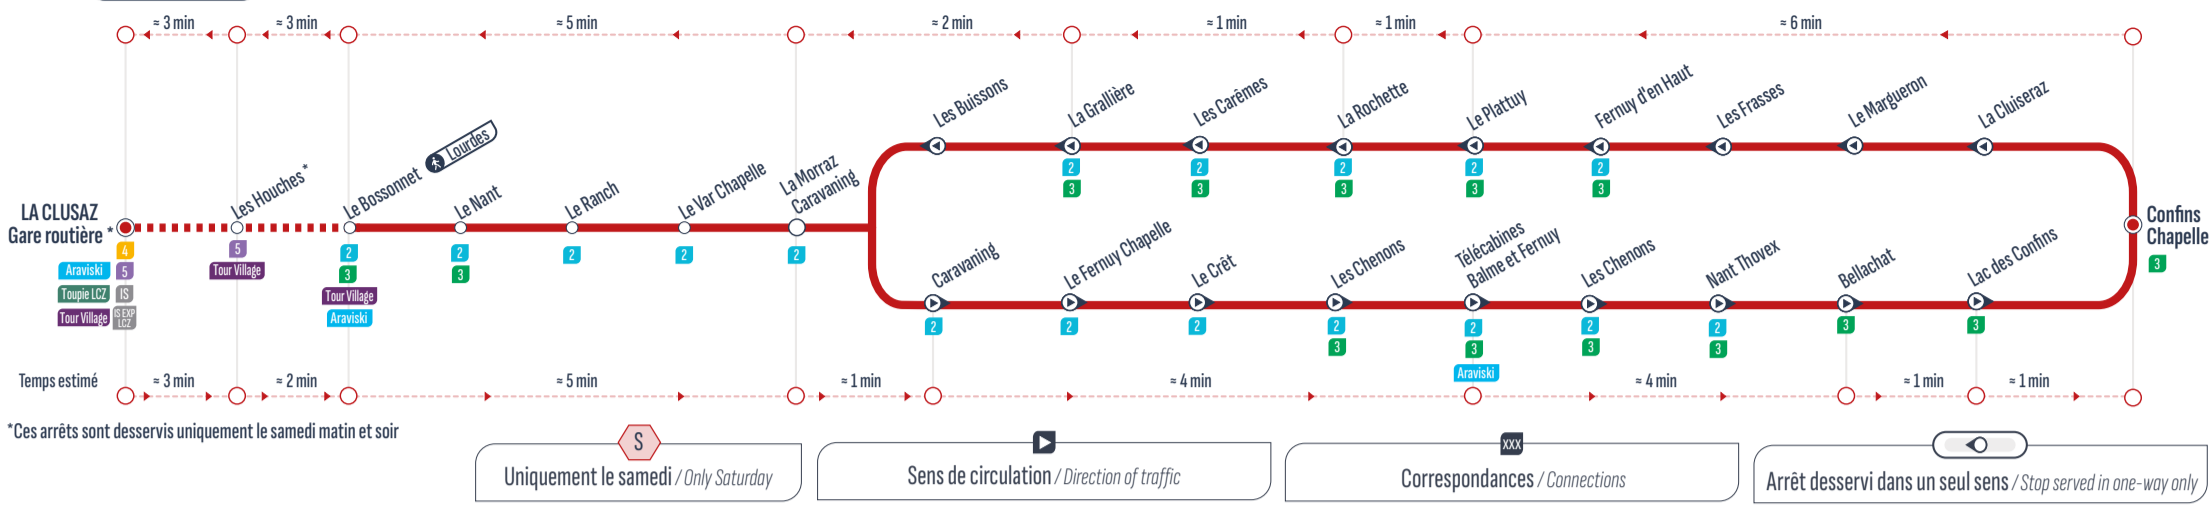

BOUCLE

*Ces arrêts sont desservis uniquement le samedi matin et soir

Uniquement le samedi / Only Saturday

Sens de circulation / Direction of traffic

Correspondances / Connections

Arrêt desservi dans un seul sens / Stop served in one-way only

BOUCLE

*Ces arrêts sont desservis uniquement le samedi matin et soir

Uniquement le samedi / Only Saturday | Sens de circulation / Direction of traffic | Correspondances / Connections | Arrêt desservi dans un seul sens / Stop served in one-way only