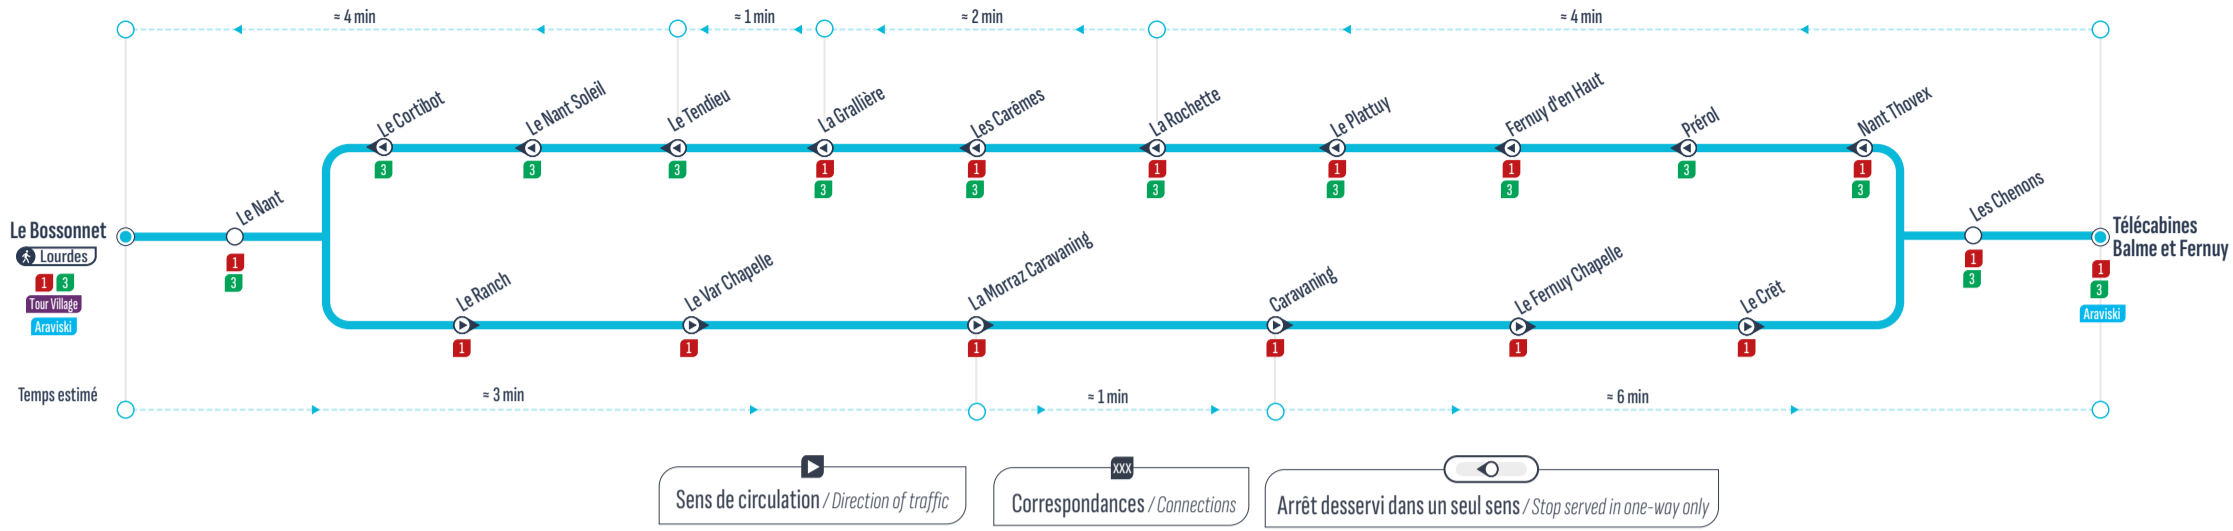

BOUCLE

Le Bossonnet	15:10	15:50	16:30	17:05
Le Nant	15:11	15:51	16:31	17:06
Le Ranch	15:12	15:52	16:32	17:07
Le Var Chapelle	15:13	15:53	16:33	17:08
La Morraz Caravanning	15:13	15:53	16:33	17:08
Caravanning	15:13	15:53	16:33	17:08
Le Fernuy Chapelle	15:14	15:54	16:34	17:09
Le Crêt	15:15	15:55	16:35	17:10
Les Chenons	15:16	15:56	16:36	17:11
Télécabines Balme et Fernuy	15:19	15:59	16:39	17:14
Les Chenons	15:19	15:59	16:39	17:14
Nant Thovex	15:20	16:00	16:40	17:15
Prérol	15:20	16:00	16:40	17:15
Fernuy d'en Haut	15:21	16:01	16:41	17:16
Le Plattuy	15:22	16:02	16:42	17:17
La Rochette	15:23	16:03	16:43	17:18
Les Carêmes	15:24	16:04	16:44	17:19
La Grallière	15:25	16:05	16:45	17:20
Le Tendieu	15:26	16:06	16:46	17:21
Le Nant Soleil	15:27	16:07	16:47	17:22
Le Cortibot	15:27	16:07	16:47	17:22
Le Nant	15:28	16:08	16:48	17:23
Le Bossonnet	15:30	16:10	16:50	17:25