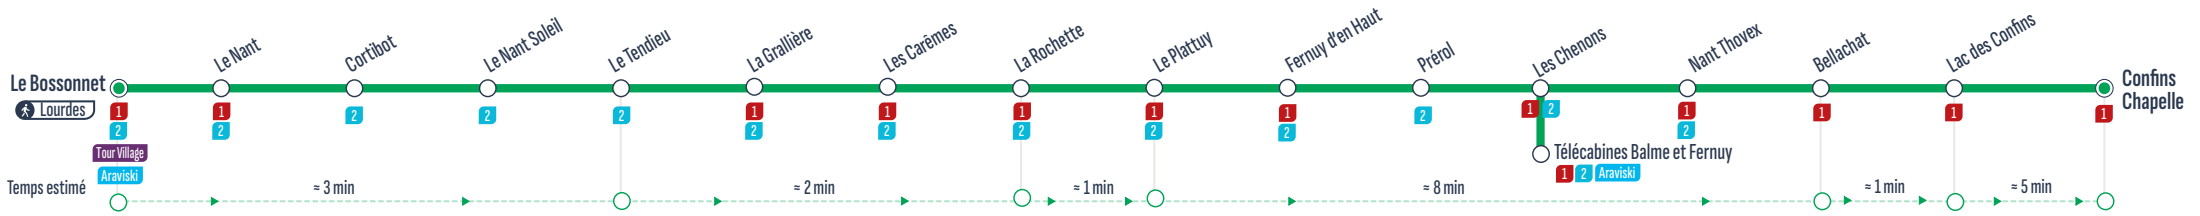

ALLER

Sens de circulation / Direction of traffic

Correspondances / Connections

Le Bossonnet	8:00	8:45	9:50	10:30	11:45	13:00	14:30
Le Nant	8:00	8:45	9:50	10:30	11:45	13:00	14:30
Cortibot	8:02	8:47	9:52	10:32	11:47	13:02	14:32
Le Nant soleil	8:03	8:48	9:53	10:33	11:48	13:03	14:33
Le Tendieu	8:03	8:48	9:53	10:33	11:48	13:03	14:33
La Grallière	8:04	8:49	9:54	10:34	11:49	13:04	14:34
Les Carêmes	8:05	8:50	9:55	10:35	11:50	13:05	14:35
La Rochette	8:05	8:50	9:55	10:35	11:50	13:05	14:35
Le Plattuy	8:06	8:51	9:56	10:36	11:51	13:06	14:36
Fernuy d'en Haut	8:07	8:52	9:57	10:37	11:52	13:07	14:37
Préról	8:07	8:52	9:57	10:37	11:52	13:07	14:37
Les Chenons	8:08	8:53	9:58	10:38	11:53	13:08	14:38
Télécabines Balme et Fernuy	8:10	8:55	10:00	10:40	11:55	13:10	14:40
Les Chenons	8:12	8:57	10:02	10:42	11:57	13:12	14:42
Nant Thovex	8:13	8:58	10:03	10:43	11:58	13:13	14:43
Bellachat	8:14	8:59	10:04	10:44	11:59	13:14	14:44
Lac des Confins	8:15	9:00	10:05	10:45	12:00	13:15	14:45
Confins Chapelle	8:20	9:05	10:10	10:50	12:05	13:20	14:50