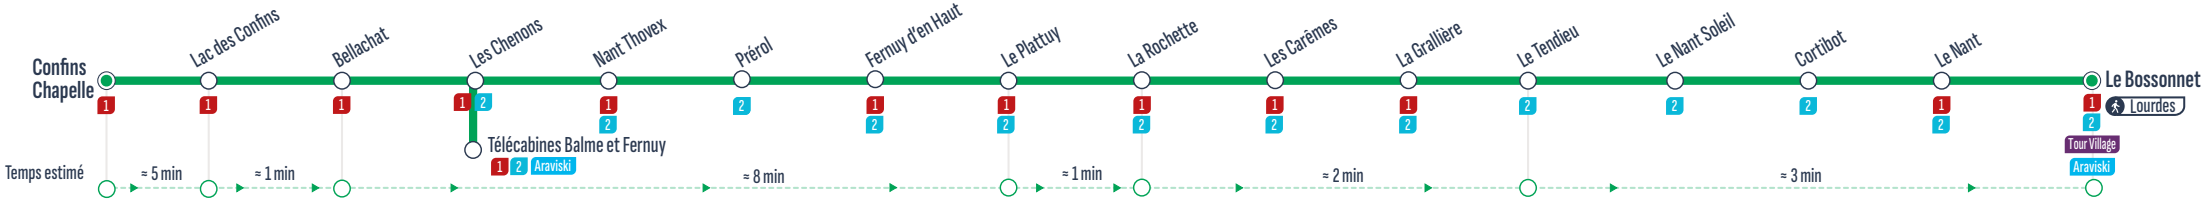

RETOUR

Sens de circulation / Direction of traffic

Correspondances / Connections

Confins Chapelle	8:20	9:05	10:10	10:50	12:05	13:20	14:50
Lac des Confins	8:25	9:10	10:15	10:55	12:10	13:25	14:55
Bellachat	8:26	9:11	10:16	10:56	12:11	13:26	14:56
Les Chenons	8:28	9:13	10:18	10:58	12:13	13:28	14:58
Télécabines Balme et Fernuy	8:30	9:15	10:20	11:00	12:15	13:30	15:00
Les Chenons	8:32	9:17	10:22	11:02	12:17	13:32	15:02
Nant Thovex	8:33	9:18	10:23	11:03	12:18	13:33	15:03
Pérol	8:33	9:18	10:23	11:03	12:18	13:33	15:03
Fernuy d'en Haut	8:33	9:18	10:23	11:03	12:18	13:33	15:03
Le Plattuy	8:34	9:19	10:24	11:04	12:19	13:34	15:04
La Rochette	8:35	9:20	10:25	11:05	12:20	13:35	15:05
Les Carêmes	8:35	9:20	10:25	11:05	12:20	13:35	15:05
La Grallière	8:36	9:21	10:26	11:06	12:21	13:36	15:06
Le Tendieu	8:37	9:22	10:27	11:07	12:22	13:37	15:07
Le Nant Soleil	8:37	9:22	10:27	11:07	12:22	13:37	15:07
Cortibot	8:38	9:23	10:28	11:08	12:23	13:38	15:08
Le Nant	8:40	9:25	10:30	11:10	12:25	13:40	15:10
Le Bossonnet	8:40	9:25	10:30	11:10	12:25	13:40	15:10