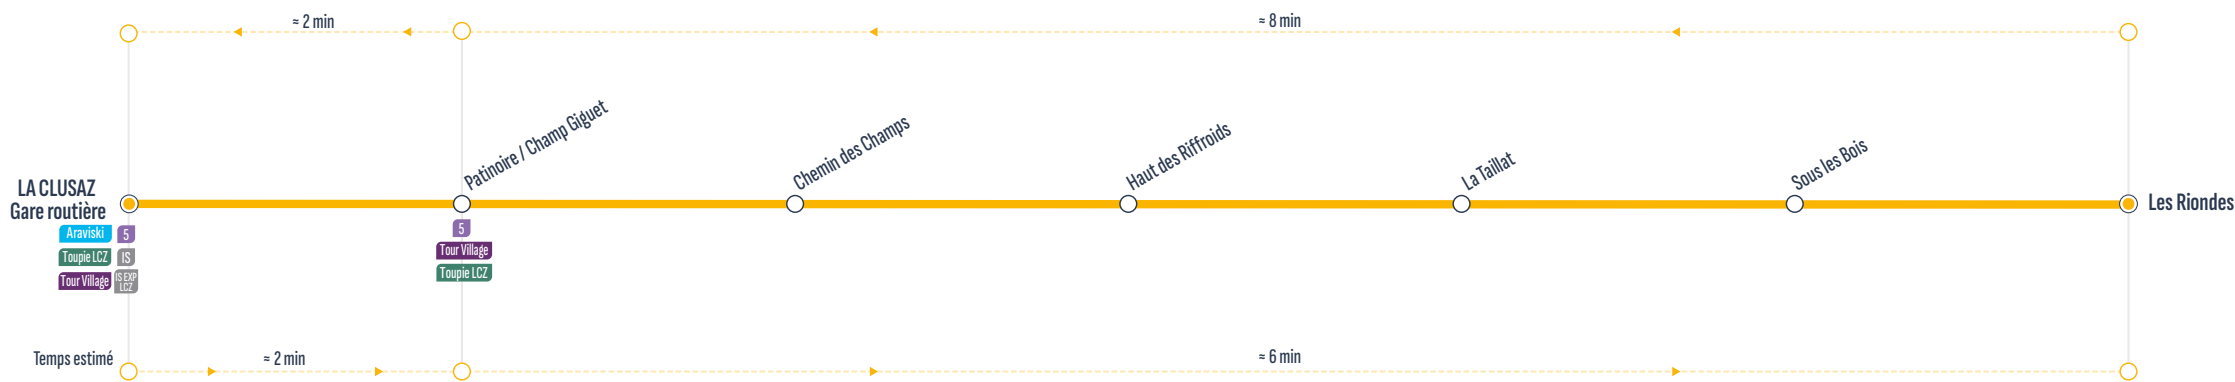

ALLER-RETOUR

Sens de circulation / Direction of traffic

Correspondances / Connections

Gare Routière - Salon des Dames	8:50	9:50	10:50	11:50	13:50	14:50	15:50	17:00	17:50
Patinoire / Champ Giguët	8:52	9:52	10:52	11:52	13:52	14:52	15:52	17:02	17:52
Chemin des Champs	8:54	9:54	10:54	11:54	13:54	14:54	15:54	17:04	17:54
Haut des Riffroids	8:55	9:55	10:55	11:55	13:55	14:55	15:55	17:05	17:55
La Taillat	8:56	9:56	10:56	11:56	13:56	14:56	15:56	17:06	17:56
Sous Les Bois	8:57	9:57	10:57	11:57	13:57	14:57	15:57	17:07	17:57
Les Riondes	9:00	10:00	11:00	12:00	14:00	15:00	16:00	17:10	18:00
Sous Les Bois	9:03	10:03	11:03	12:03	14:03	15:03	16:03	17:13	18:03
La Taillat	9:04	10:04	11:04	12:04	14:04	15:04	16:04	17:14	18:04
Haut des Riffroids	9:05	10:05	11:05	12:05	14:05	15:05	16:05	17:15	18:05
Chemin des Champs	9:06	10:06	11:06	12:06	14:06	15:06	16:06	17:16	18:06
Patinoire / Champ Giguët	9:08	10:08	11:08	12:08	14:08	15:08	16:08	17:18	18:08
Gare Routière - Salon des Dames	9:10	10:10	11:10	12:10	14:10	15:10	16:10	17:20	18:10