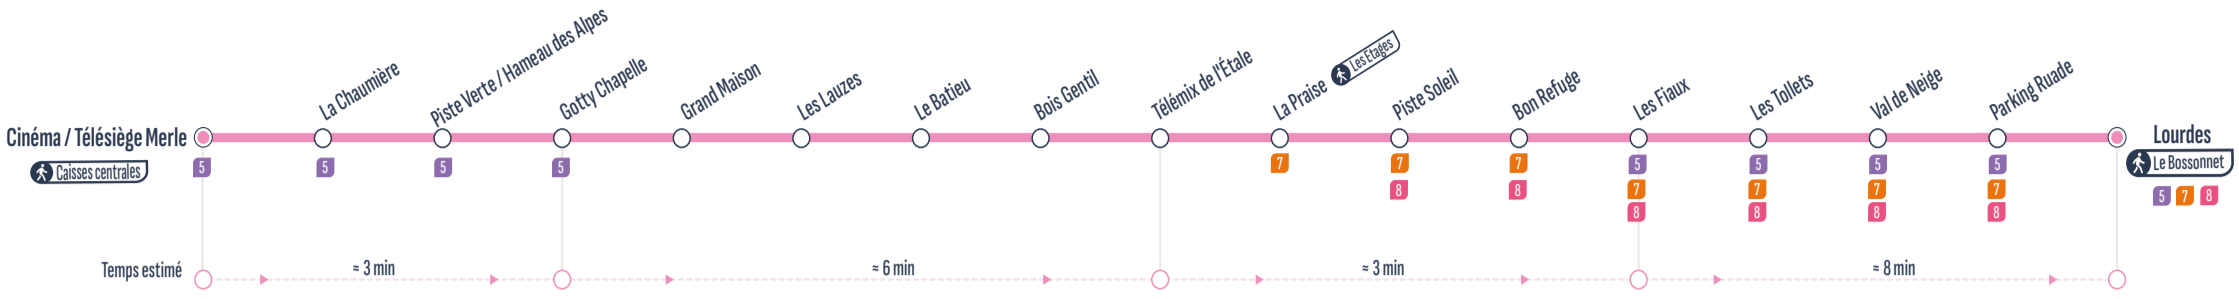

RETOUR

Sens de circulation / Direction of traffic

Correspondances / Connections

Cinéma / Télésiège Merle	8:30	10:00	11:15	12:30	13:45	15:00	16:30	17:30	18:15	18:55
La Chaumière	8:32	10:02	11:17	12:32	13:47	15:02	16:32	17:32	18:17	18:57
Piste Verte / Hameau des Alpes	8:32	10:02	11:17	12:32	13:47	15:02	16:32	17:32	18:17	18:57
Gotty Chapelle	8:33	10:03	11:18	12:33	13:48	15:03	16:33	17:33	18:18	18:58
Grand Maison	8:33	10:03	11:18	12:33	13:48	15:03	16:33	17:33	18:18	18:58
Les Lauzes	8:34	10:04	11:19	12:34	13:49	15:04	16:34	17:34	18:19	18:59
Le Batieu	8:35	10:05	11:20	12:35	13:50	15:05	16:35	17:35	18:20	19:00
Bois Gentil	8:36	10:06	11:21	12:36	13:51	15:06	16:36	17:36	18:21	19:01
Télémix de l'Étalle	8:39	10:09	11:24	12:39	13:54	15:09	16:39	17:39	18:24	19:04
La Praise	8:40	10:10	11:25	12:40	13:55	15:10	16:40	17:40	18:25	19:05
Piste Soleil	8:41	10:11	11:26	12:41	13:56	15:11	16:41	17:41	18:26	19:06
Bon Refuge	8:41	10:11	11:26	12:41	13:56	15:11	16:41	17:41	18:26	19:06
Les Fiaux	8:42	10:12	11:27	12:42	13:57	15:12	16:42	17:42	18:27	19:07
Les Tollets	8:43	10:13	11:28	12:43	13:58	15:13	16:43	17:43	18:28	19:08
Val de Neige	8:44	10:14	11:29	12:44	13:59	15:14	16:44	17:44	18:29	19:09
Parking Ruade	8:46	10:16	11:31	12:46	14:01	15:16	16:46	17:46	18:31	19:11
Lourdes	8:50	10:20	11:35	12:50	14:05	15:20	16:50	17:50	18:35	19:15