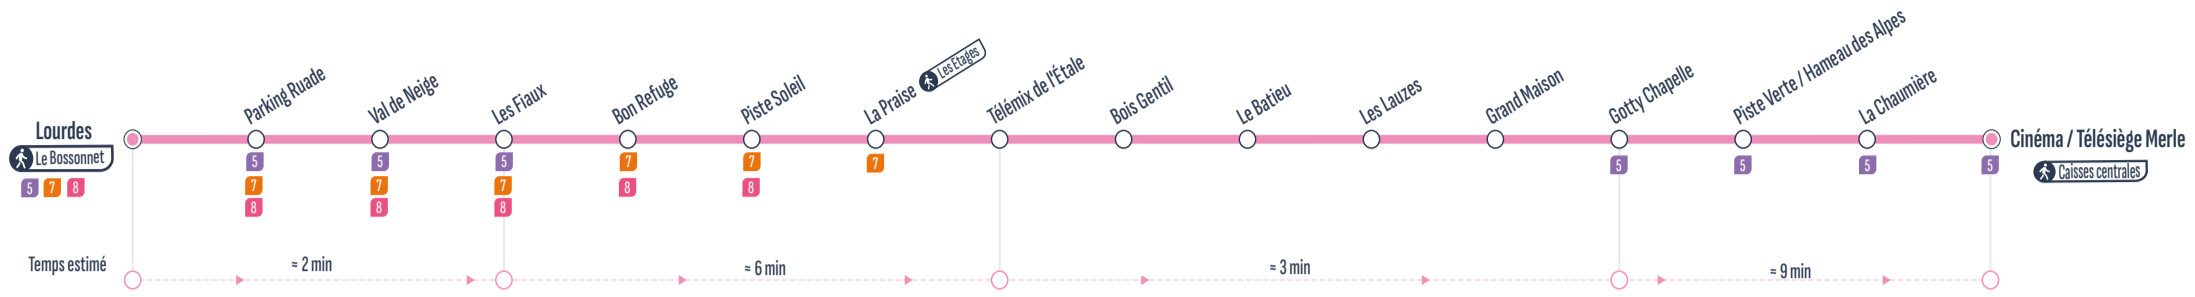

ALLER

Sens de circulation / Direction of traffic
Correspondances / Connections

LOURDES	8:10	9:40	10:55	12:10	13:25	14:40	16:10	17:10	17:55	18:35	19:15
Parking Ruade	8:11	9:41	10:56	12:11	13:26	14:41	16:11	17:11	17:56	18:36	19:16
Val de Neige	8:11	9:41	10:56	12:11	13:26	14:41	16:11	17:11	17:56	18:36	19:16
Les Fiaux	8:12	9:42	10:57	12:12	13:27	14:42	16:12	17:12	17:57	18:37	19:17
Bon Refuge	8:13	9:43	10:58	12:13	13:28	14:43	16:13	17:13	17:58	18:38	19:18
Piste Soleil	8:14	9:44	10:59	12:14	13:29	14:44	16:14	17:14	17:59	18:39	19:19
La Praise	8:15	9:45	11:00	12:15	13:30	14:45	16:15	17:15	18:00	18:40	19:20
Télémix de l'Étalle	8:18	9:48	11:03	12:18	13:33	14:48	16:18	17:18	18:03	18:43	19:23
Bois Gentil	8:18	9:48	11:03	12:18	13:33	14:48	16:18	17:18	18:03	18:43	19:23
Le Batieu	8:19	9:49	11:04	12:19	13:34	14:49	16:19	17:19	18:04	18:44	19:24
Les Lauzes	8:19	9:49	11:04	12:19	13:34	14:49	16:19	17:19	18:04	18:44	19:24
Grand Maison	8:20	9:50	11:05	12:20	13:35	14:50	16:20	17:20	18:05	18:45	19:25
Gotty Chapelle	8:21	9:51	11:06	12:21	13:36	14:51	16:21	17:21	18:06	18:46	19:26
Piste Verte / Hameau des Alpes	8:22	9:52	11:07	12:22	13:37	14:52	16:22	17:22	18:07	18:47	19:27
La Chaumière	8:25	9:55	11:10	12:25	13:40	14:55	16:25	17:25	18:10	18:50	19:30
Cinéma / Télésiège Merle	8:30	10:00	11:15	12:30	13:45	15:00	16:30	17:30	18:15	18:55	19:35