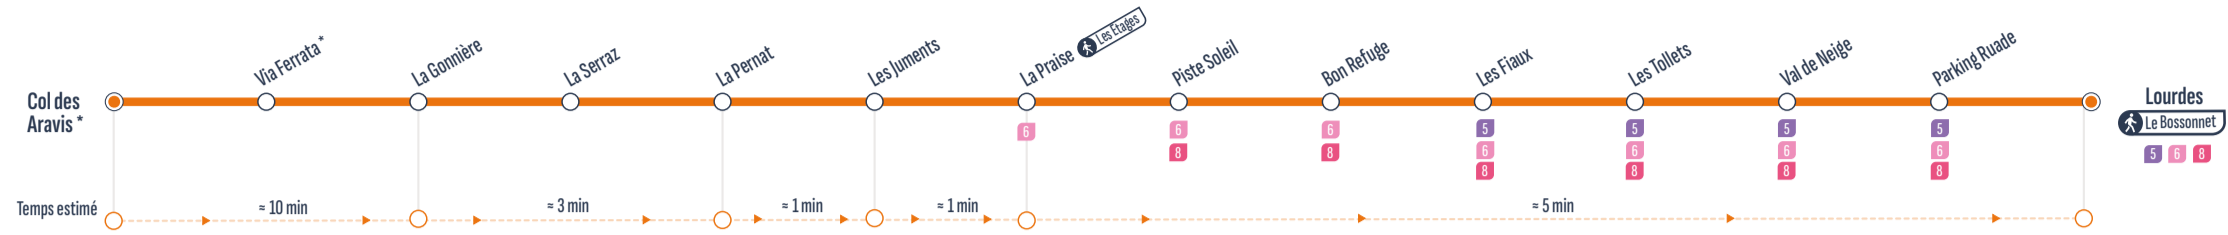

RETOUR

Sens de circulation / Direction of traffic

Correspondances / Connections

Col des Aravis *	-	-	9:25	-	11:55	-	-	14:55	-	-	16:55	-	-	-
Via Ferrata *	-	-	9:30	-	12:00	-	-	15:00	-	-	17:00	-	-	-
La Gonnière	7:45	8:35	9:35	10:45	12:05	12:45	13:45	15:05	15:45	16:15	17:05	17:45	18:45	19:55
La Serraz	7:48	8:38	9:38	10:48	12:08	12:48	13:48	15:08	15:48	16:18	17:08	17:48	18:48	19:58
La Pernat	7:48	8:38	9:38	10:48	12:08	12:48	13:48	15:08	15:48	16:18	17:08	17:48	18:48	19:58
Les Juments	7:49	8:39	9:39	10:49	12:09	12:49	13:49	15:09	15:49	16:19	17:09	17:49	18:49	19:59
La Praise	7:50	8:40	9:40	10:50	12:10	12:50	13:50	15:10	15:50	16:20	17:10	17:50	18:50	20:00
Piste Soleil	7:50	8:40	9:40	10:50	12:10	12:50	13:50	15:10	15:50	16:20	17:10	17:50	18:50	20:00
Bon Refuge	7:51	8:41	9:41	10:51	12:11	12:51	13:51	15:11	15:51	16:21	17:11	17:51	18:51	20:01
Les Fiaux	7:52	8:42	9:42	10:52	12:12	12:52	13:52	15:12	15:52	16:22	17:12	17:52	18:52	20:02
Les Tollets	7:52	8:42	9:42	10:52	12:12	12:52	13:52	15:12	15:52	16:22	17:12	17:52	18:52	20:02
Val de Neige	7:53	8:43	9:43	10:53	12:13	12:53	13:53	15:13	15:53	16:23	17:13	17:53	18:53	20:03
Parking Ruade	7:54	8:44	9:44	10:54	12:14	12:54	13:54	15:14	15:54	16:24	17:14	17:54	18:54	20:04
Lourdes	7:55	8:45	9:45	10:55	12:15	12:55	13:55	15:15	15:55	16:25	17:15	17:55	18:55	20:05