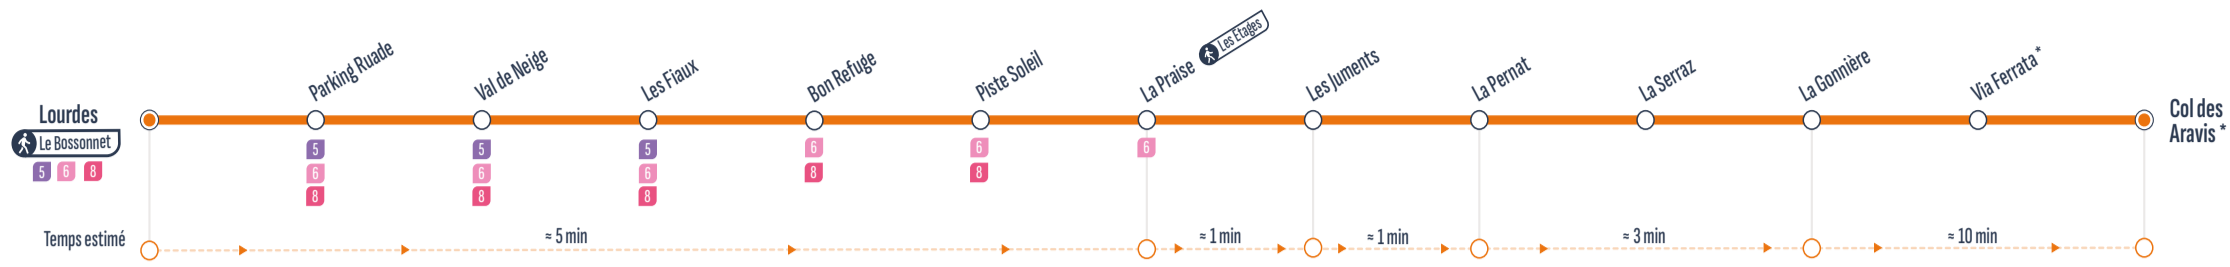

ALLER

*Ces arrêts sont desservis uniquement à certains horaires

Sens de circulation / Direction of traffic

Correspondances / Connections

LOURDES	7:30	8:20	9:00	10:30	11:30	12:30	13:30	14:30	15:30	16:00	16:30	17:30	18:30	19:40
Parking Ruade	7:31	8:21	9:01	10:31	11:31	12:31	13:31	14:31	15:31	16:01	16:31	17:31	18:31	19:41
Val de Neige	7:32	8:22	9:02	10:32	11:32	12:32	13:32	14:32	15:32	16:02	16:32	17:32	18:32	19:42
Les Fiaux	7:33	8:23	9:03	10:33	11:33	12:33	13:33	14:33	15:33	16:03	16:33	17:33	18:33	19:43
Bon Refuge	7:34	8:24	9:04	10:34	11:34	12:34	13:34	14:34	15:34	16:04	16:34	17:34	18:34	19:44
Piste Soleil	7:35	8:25	9:05	10:35	11:35	12:35	13:35	14:35	15:35	16:05	16:35	17:35	18:35	19:45
La Praise	7:35	8:25	9:05	10:35	11:35	12:35	13:35	14:35	15:35	16:05	16:35	17:35	18:35	19:45
Les Juments	7:36	8:26	9:06	10:36	11:36	12:36	13:36	14:36	15:36	16:06	16:36	17:36	18:36	19:46
La Pernet	7:37	8:27	9:07	10:37	11:37	12:37	13:37	14:37	15:37	16:07	16:37	17:37	18:37	19:47
La Serraz	7:37	8:27	9:07	10:37	11:37	12:37	13:37	14:37	15:37	16:07	16:37	17:37	18:37	19:47
La Gonnière	7:40	8:30	9:10	10:40	11:40	12:40	13:40	14:40	15:40	16:10	16:40	17:40	18:40	19:50
Via Ferrata *	-	-	9:15	-	11:45	-	-	14:45	-	-	16:45	-	-	-
Col des Aravis *	-	-	9:20	-	11:50	-	-	14:50	-	-	16:50	-	-	-