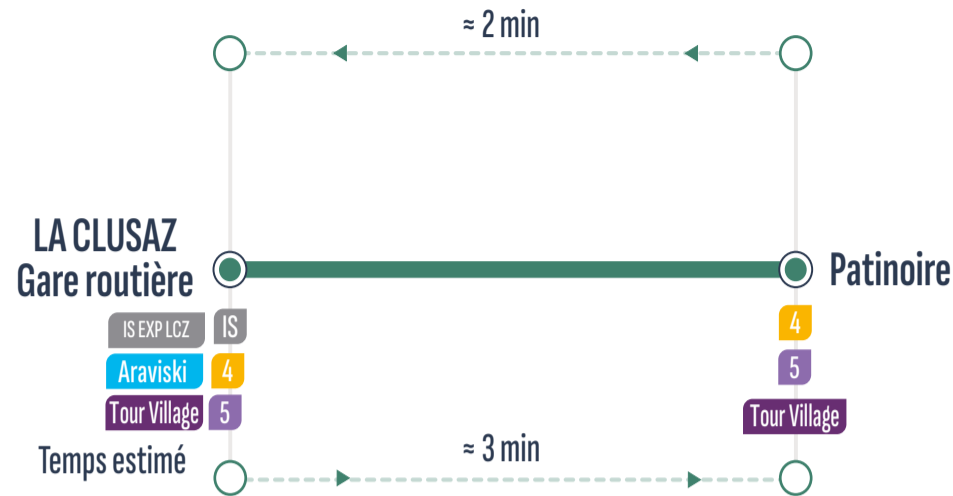

ALLER-RETOUR

Correspondances / Connections

Sens de circulation / Direction of traffic

Uniquement le samedi et dimanche / Only Saturday and Sunday

|                                 |      |  |       |       |  |       |
|---------------------------------|------|--|-------|-------|--|-------|
| Gare Routière - Salon des Dames | 8:30 | >> 1 véhicule toutes les 10 minutes >> | 11:00 | 15:30 | >> 1 véhicule toutes les 10 minutes >> | 18:30 |
| Patinoire                       | 8:33 | >> 1 véhicule toutes les 10 minutes >> | 11:03 | 15:33 | >> 1 véhicule toutes les 10 minutes >> | 18:33 |
| Gare Routière - Salon des Dames | 8:35 | >> 1 véhicule toutes les 10 minutes >> | 11:05 | 15:35 | >> 1 véhicule toutes les 10 minutes >> | 18:35 |

**Du 06/01/2025 au 07/02/2025 puis du 10/03/2025 au 23/03/2025  
la ligne circule uniquement le week-end ⚠**