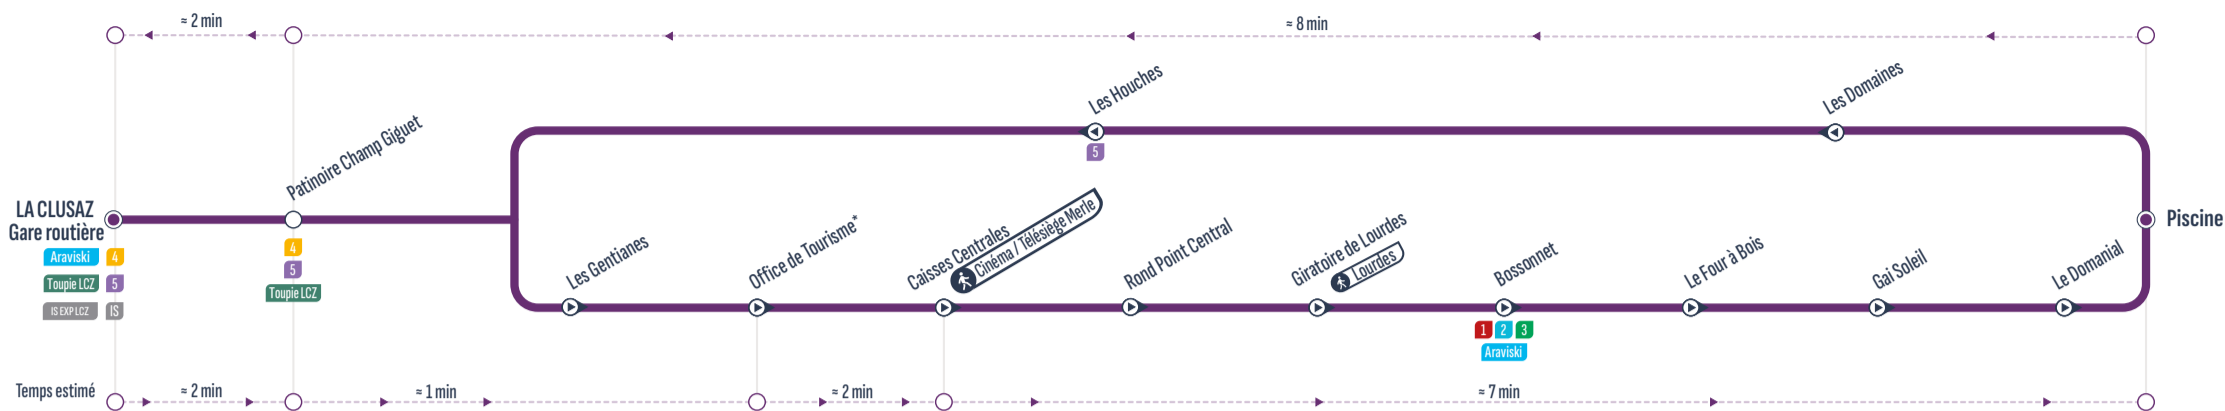

**BOUCLE**

\* Arrêt non desservi le lundi pour cause de marché

S Uniquement le samedi / Only Saturday     
 Sens de circulation / Direction of traffic     
 Correspondances / Connections     
 Arrêt desservi dans un seul sens / Stop served in one-way only

	<span>S</span>			
Gare Routière - Salon des Dames	7:40	8:00	>> 1 véhicule toutes les 20 minutes >>	19:20
Patinoire / Champs Giguët	7:42	8:02	>> 1 véhicule toutes les 20 minutes >>	19:22
Les Gentianes	7:43	8:03	>> 1 véhicule toutes les 20 minutes >>	19:23
Office de Tourisme*	7:43	8:03	>> 1 véhicule toutes les 20 minutes >>	19:23
Caisses centrales	7:45	8:05	>> 1 véhicule toutes les 20 minutes >>	19:25
Rond Point Central	7:46	8:06	>> 1 véhicule toutes les 20 minutes >>	19:26
Giratoire de Lourdes	7:46	8:06	>> 1 véhicule toutes les 20 minutes >>	19:26
Le Bossonnet	7:48	8:08	>> 1 véhicule toutes les 20 minutes >>	19:28
Le Four à Bois	7:49	8:09	>> 1 véhicule toutes les 20 minutes >>	19:29
Gai Soleil	7:50	8:10	>> 1 véhicule toutes les 20 minutes >>	19:30
Le Domanial	7:51	8:11	>> 1 véhicule toutes les 20 minutes >>	19:31
Piscine	7:52	8:12	>> 1 véhicule toutes les 20 minutes >>	19:32
Les Domaines	7:54	8:14	>> 1 véhicule toutes les 20 minutes >>	19:34
Les Houches	7:56	8:16	>> 1 véhicule toutes les 20 minutes >>	19:36
Patinoire / Champs Giguët	7:57	8:17	>> 1 véhicule toutes les 20 minutes >>	19:37
Gare Routière - Salon des Dames	8:00	8:20	>> 1 véhicule toutes les 20 minutes >>	19:40