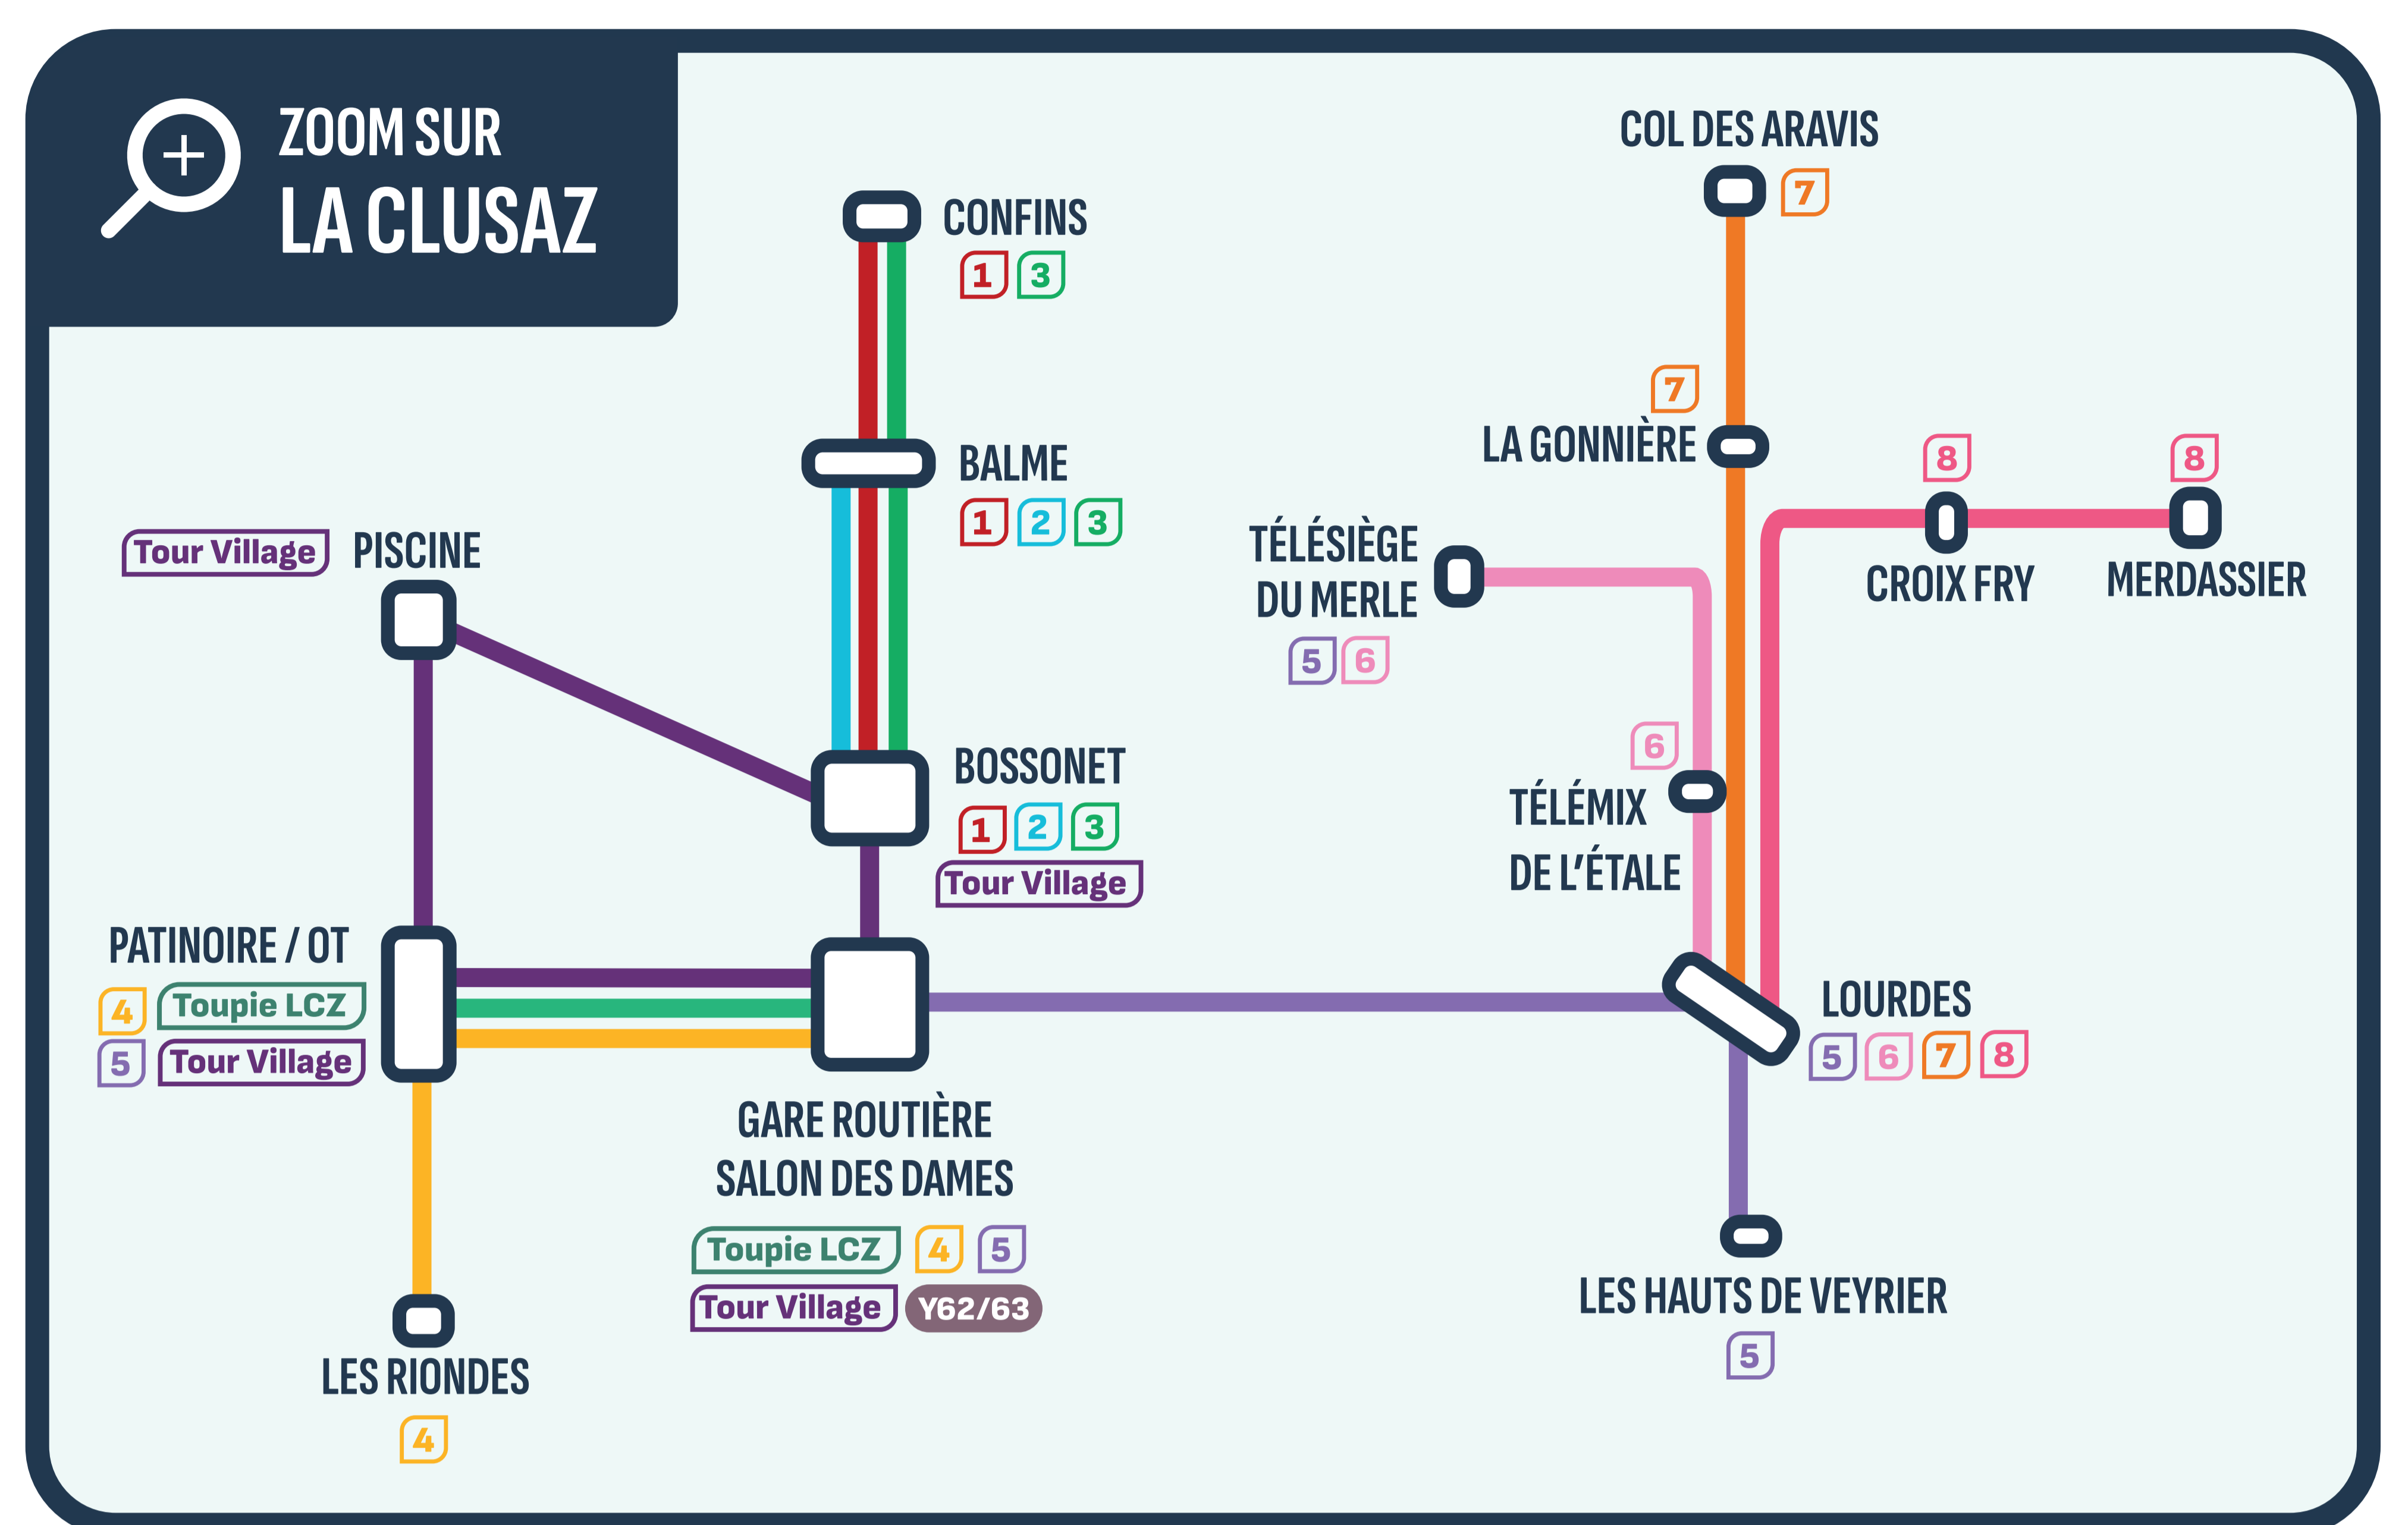

RÉSEAU D'HIVER

2024/2025

LIGNES RÉGIONALES

RÉSEAU ARAVISBUS

Y62/63 LIGNES RÉGIONALES ANNECY - LA CLUSAZ LE GRAND BORNAND

TER/TGV LIGNES FÉRROVIAIRES RÉGIONALES

- M** THÔNES <-> MANIGOD <-> CROIX FRY <-> MERDASSIER
- NM** NAVETTE MERDASSIER
- V** THÔNES <-> LES CLEFS <-> SERRAVAL <-> LE BOUCHET
- ABD** THÔNES - ALEX - DINGY - BALME DE THUY
- IS** LE GRAND-BORNAND <-> ST JEAN DE SIXT <-> LA CLUSAZ
- Araviski** LE CHINAILLON <-> ST JEAN DE SIXT <-> LA CLUSAZ

LE GRAND-BORNAND

- A** GARE ROUTIÈRE <-> CHINAILLON OFFICE DE TOURISME
- B** CHINAILLON OFFICE DE TOURISME <-> LE CHARMIEUX
- C** CHINAILLON OFFICE DE TOURISME <-> LE CHÂTELET
- D** GARE ROUTIÈRE <-> TÉLÉCABINES ROSAY / JOYÈRE
- E** TÉLÉCABINES ROSAY / JOYÈRE <-> LE CHARVET
- F** TÉLÉCABINES ROSAY / JOYÈRE <-> LE NANT ROBERT
- G** GARE ROUTIÈRE <-> AUBERGE NORDIQUE
- Toupie GBO** TÉLÉCABINES ROSAY / JOYÈRE <-> TARDEVANT

LA CLUSAZ

- 1** LE BOSSONNET <-> LES CONFINES
- 2** LE BOSSONNET <-> TÉLÉCABINES BALME ET FERNUY
- 3** LE BOSSONNET <-> LA GRALLIÈRE <-> LES CONFINES
- 4** GARE ROUTIÈRE <-> LES RIONDES
- 5** GARE ROUTIÈRE <-> LES HAUTS DE VEYRIERS
- 6** LOURDES <-> CINÉMA / TÉLÉSIÈGE MERLE
- 7** LOURDES <-> LA GONNIÈRE <-> COL DES ARAVIS
- 8** LOURDES <-> MERDASSIER (PAR CROIX FRY)
- Tour Village** GARE ROUTIÈRE <-> PATINOIRE <-> BOSSONNET <-> PISCINE
- Toupie LCZ** GARE ROUTIÈRE <-> PATINOIRE