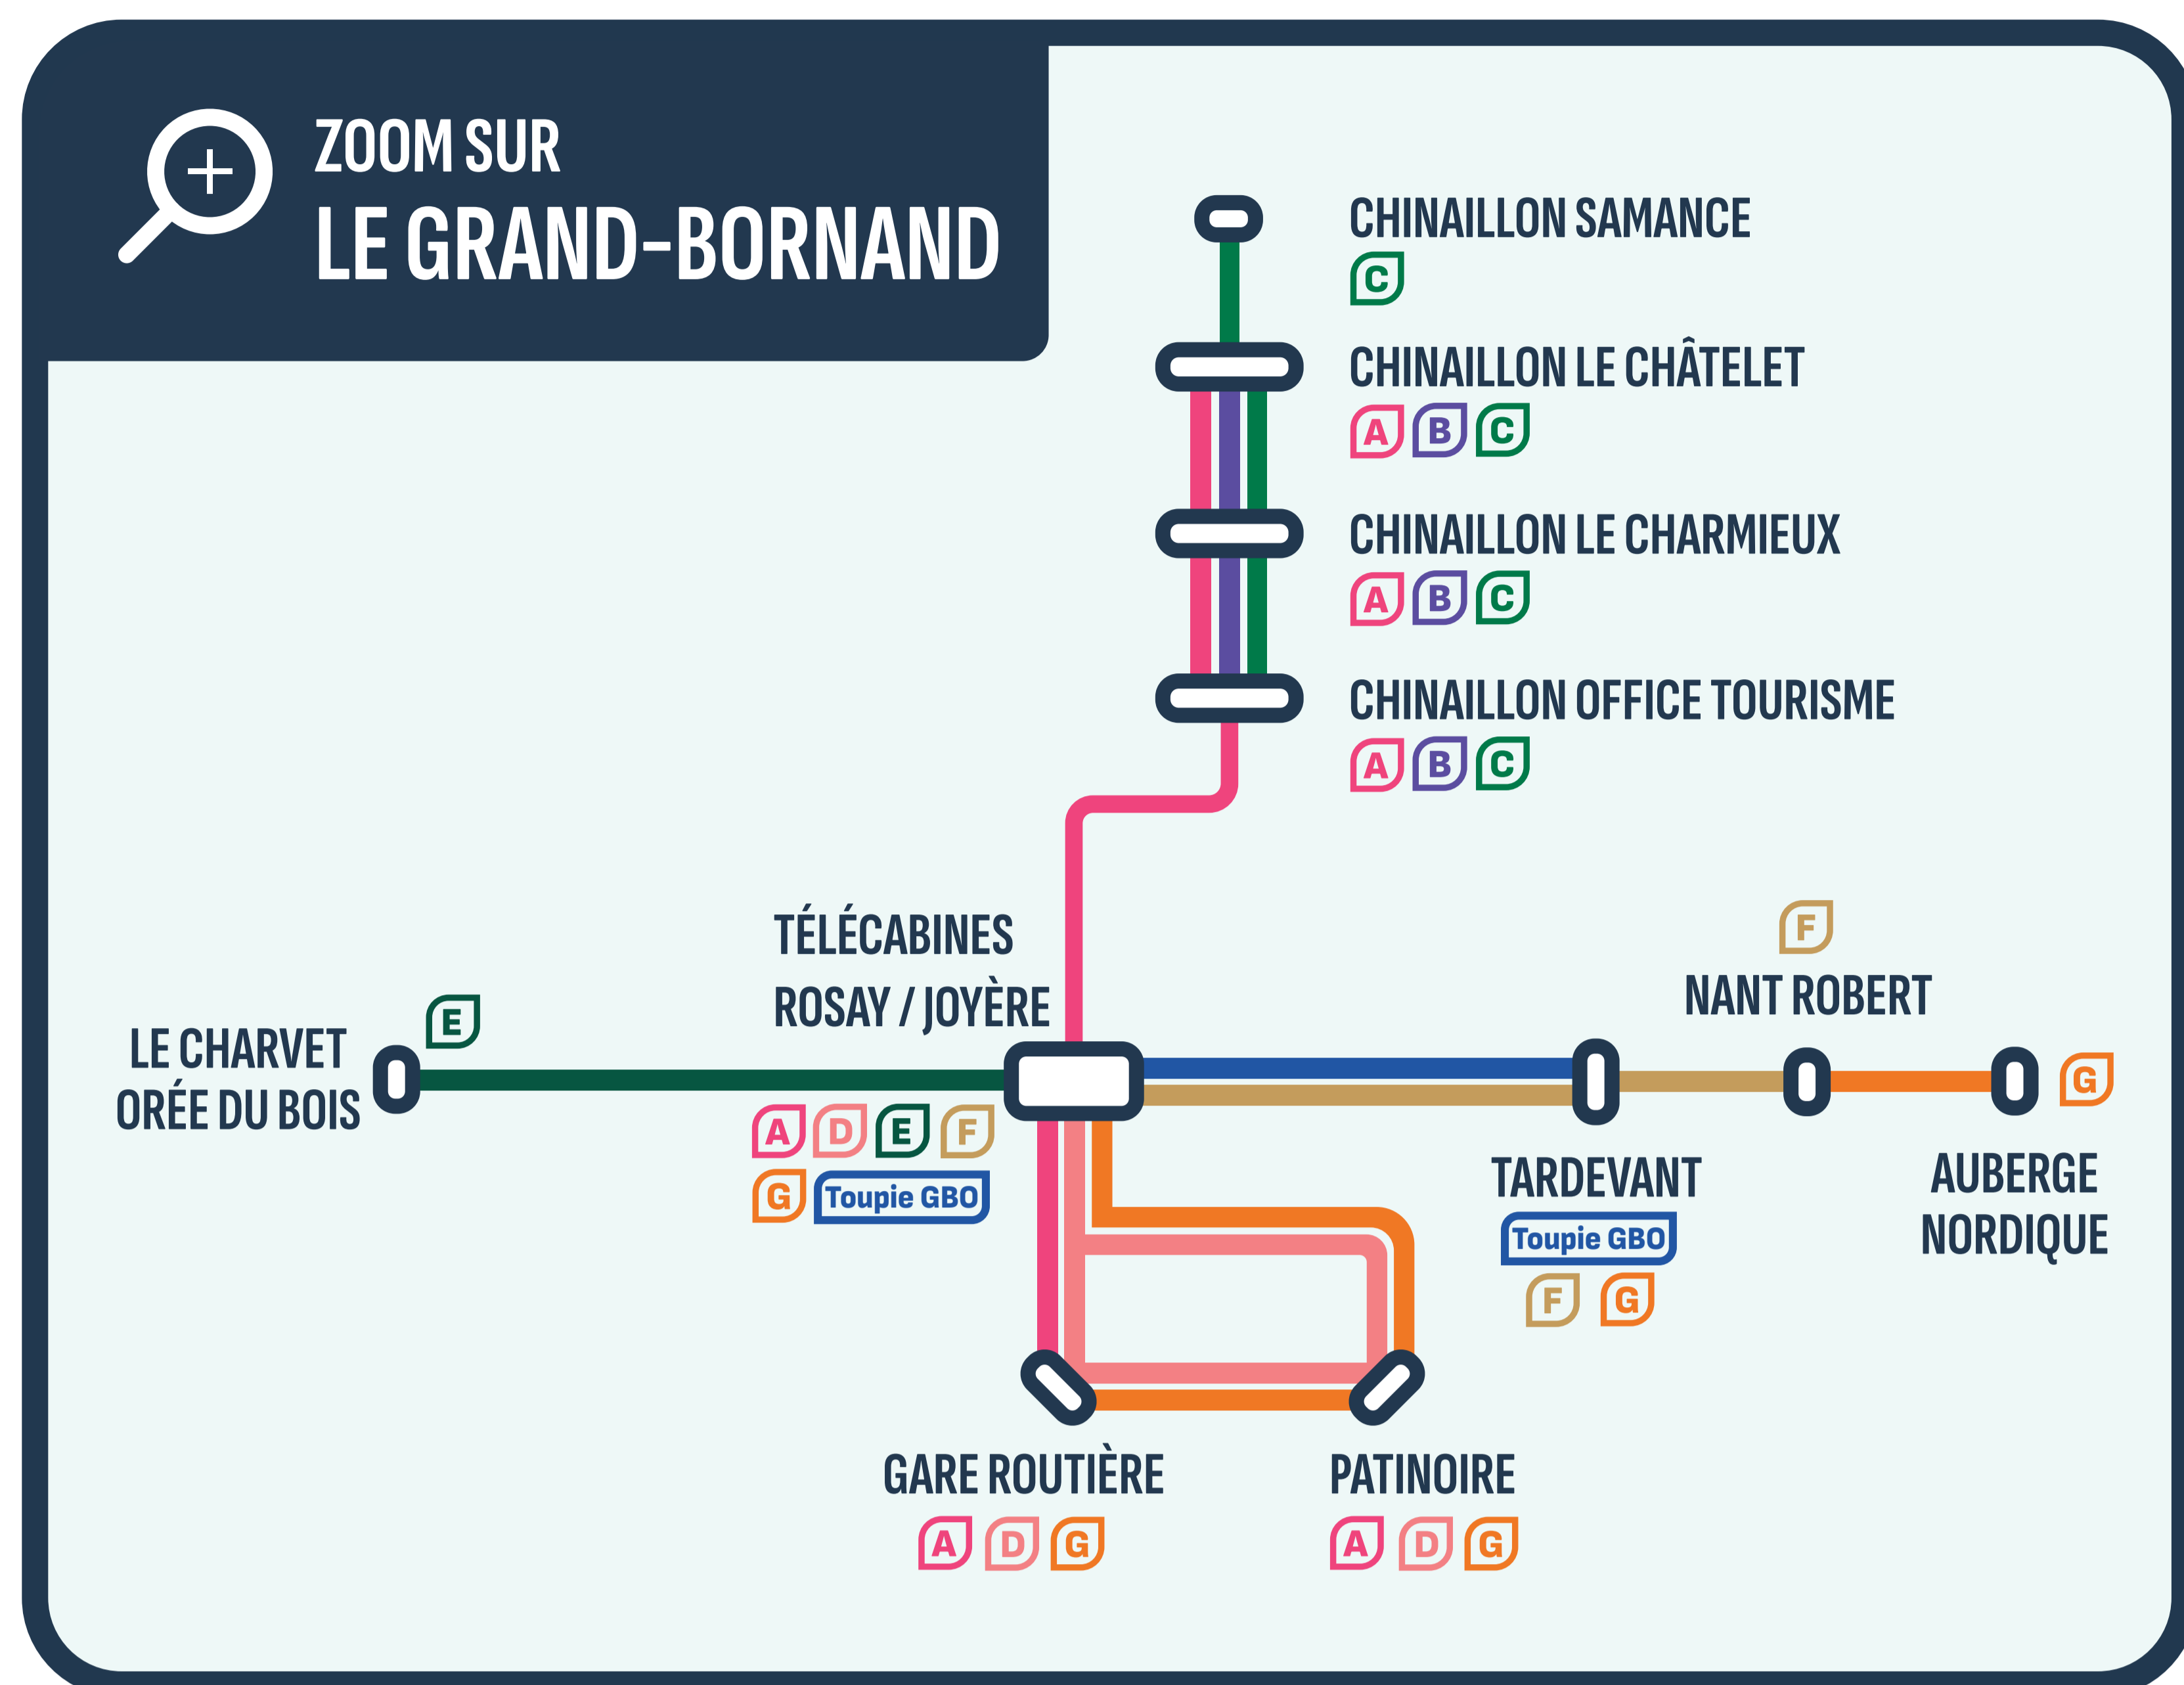

RÉSEAU D'HIVER

2024/2025

LIGNES RÉGIONALES

RÉSEAU ARAVISBUS

Y62/63 LIGNES RÉGIONALES ANNECY - LA CLUSAZ LE GRAND BORNAND

TER/TGV LIGNES FÉRROVIAIRES RÉGIONALES

- M** THÔNES <-> MANIGOD <-> CROIX FRY <-> MERDASSIER
- NM** NAVETTE MERDASSIER
- V** THÔNES <-> LES CLEFS <-> SERRAVAL <-> LE BOUCHET
- ABD** THÔNES - ALEX - DINGY - BALME DE THUY
- IS** LE GRAND-BORNAND <-> ST JEAN DE SIXT <-> LA CLUSAZ
- Araviski** LE CHINAILLON <-> ST JEAN DE SIXT <-> LA CLUSAZ

LE GRAND-BORNAND

- A** GARE ROUTIÈRE <-> CHINAILLON OFFICE DE TOURISME
- B** CHINAILLON OFFICE DE TOURISME <-> LE CHARMIEUX
- C** CHINAILLON OFFICE DE TOURISME <-> LE CHÂTELET
- D** GARE ROUTIÈRE <-> TÉLÉCABINES ROSAY / JOYÈRE
- E** TÉLÉCABINES ROSAY / JOYÈRE <-> LE CHARVET
- F** TÉLÉCABINES ROSAY / JOYÈRE <-> LE NANT ROBERT
- G** GARE ROUTIÈRE <-> AUBERGE NORDIQUE
- Toupie GBO** TÉLÉCABINES ROSAY / JOYÈRE <-> TARDEVANT

LA CLUSAZ

- 1** LE BOSSONNET <-> LES CONFINES
- 2** LE BOSSONNET <-> TÉLÉCABINES BALME ET FERNUY
- 3** LE BOSSONNET <-> LA GRALLIÈRE <-> LES CONFINES
- 4** GARE ROUTIÈRE <-> LES RIONDES
- 5** GARE ROUTIÈRE <-> LES HAUTS DE VEYRIERS
- 6** LOURDES <-> CINÉMA / TÉLÉSIÈGE MERLE
- 7** LOURDES <-> LA GONNIÈRE <-> COL DES ARAVIS
- 8** LOURDES <-> MERDASSIER (PAR CROIX FRY)
- Tour Village** GARE ROUTIÈRE <-> PATINOIRE <-> BOSSONNET <-> PISCINE
- Toupie LCZ** GARE ROUTIÈRE <-> PATINOIRE