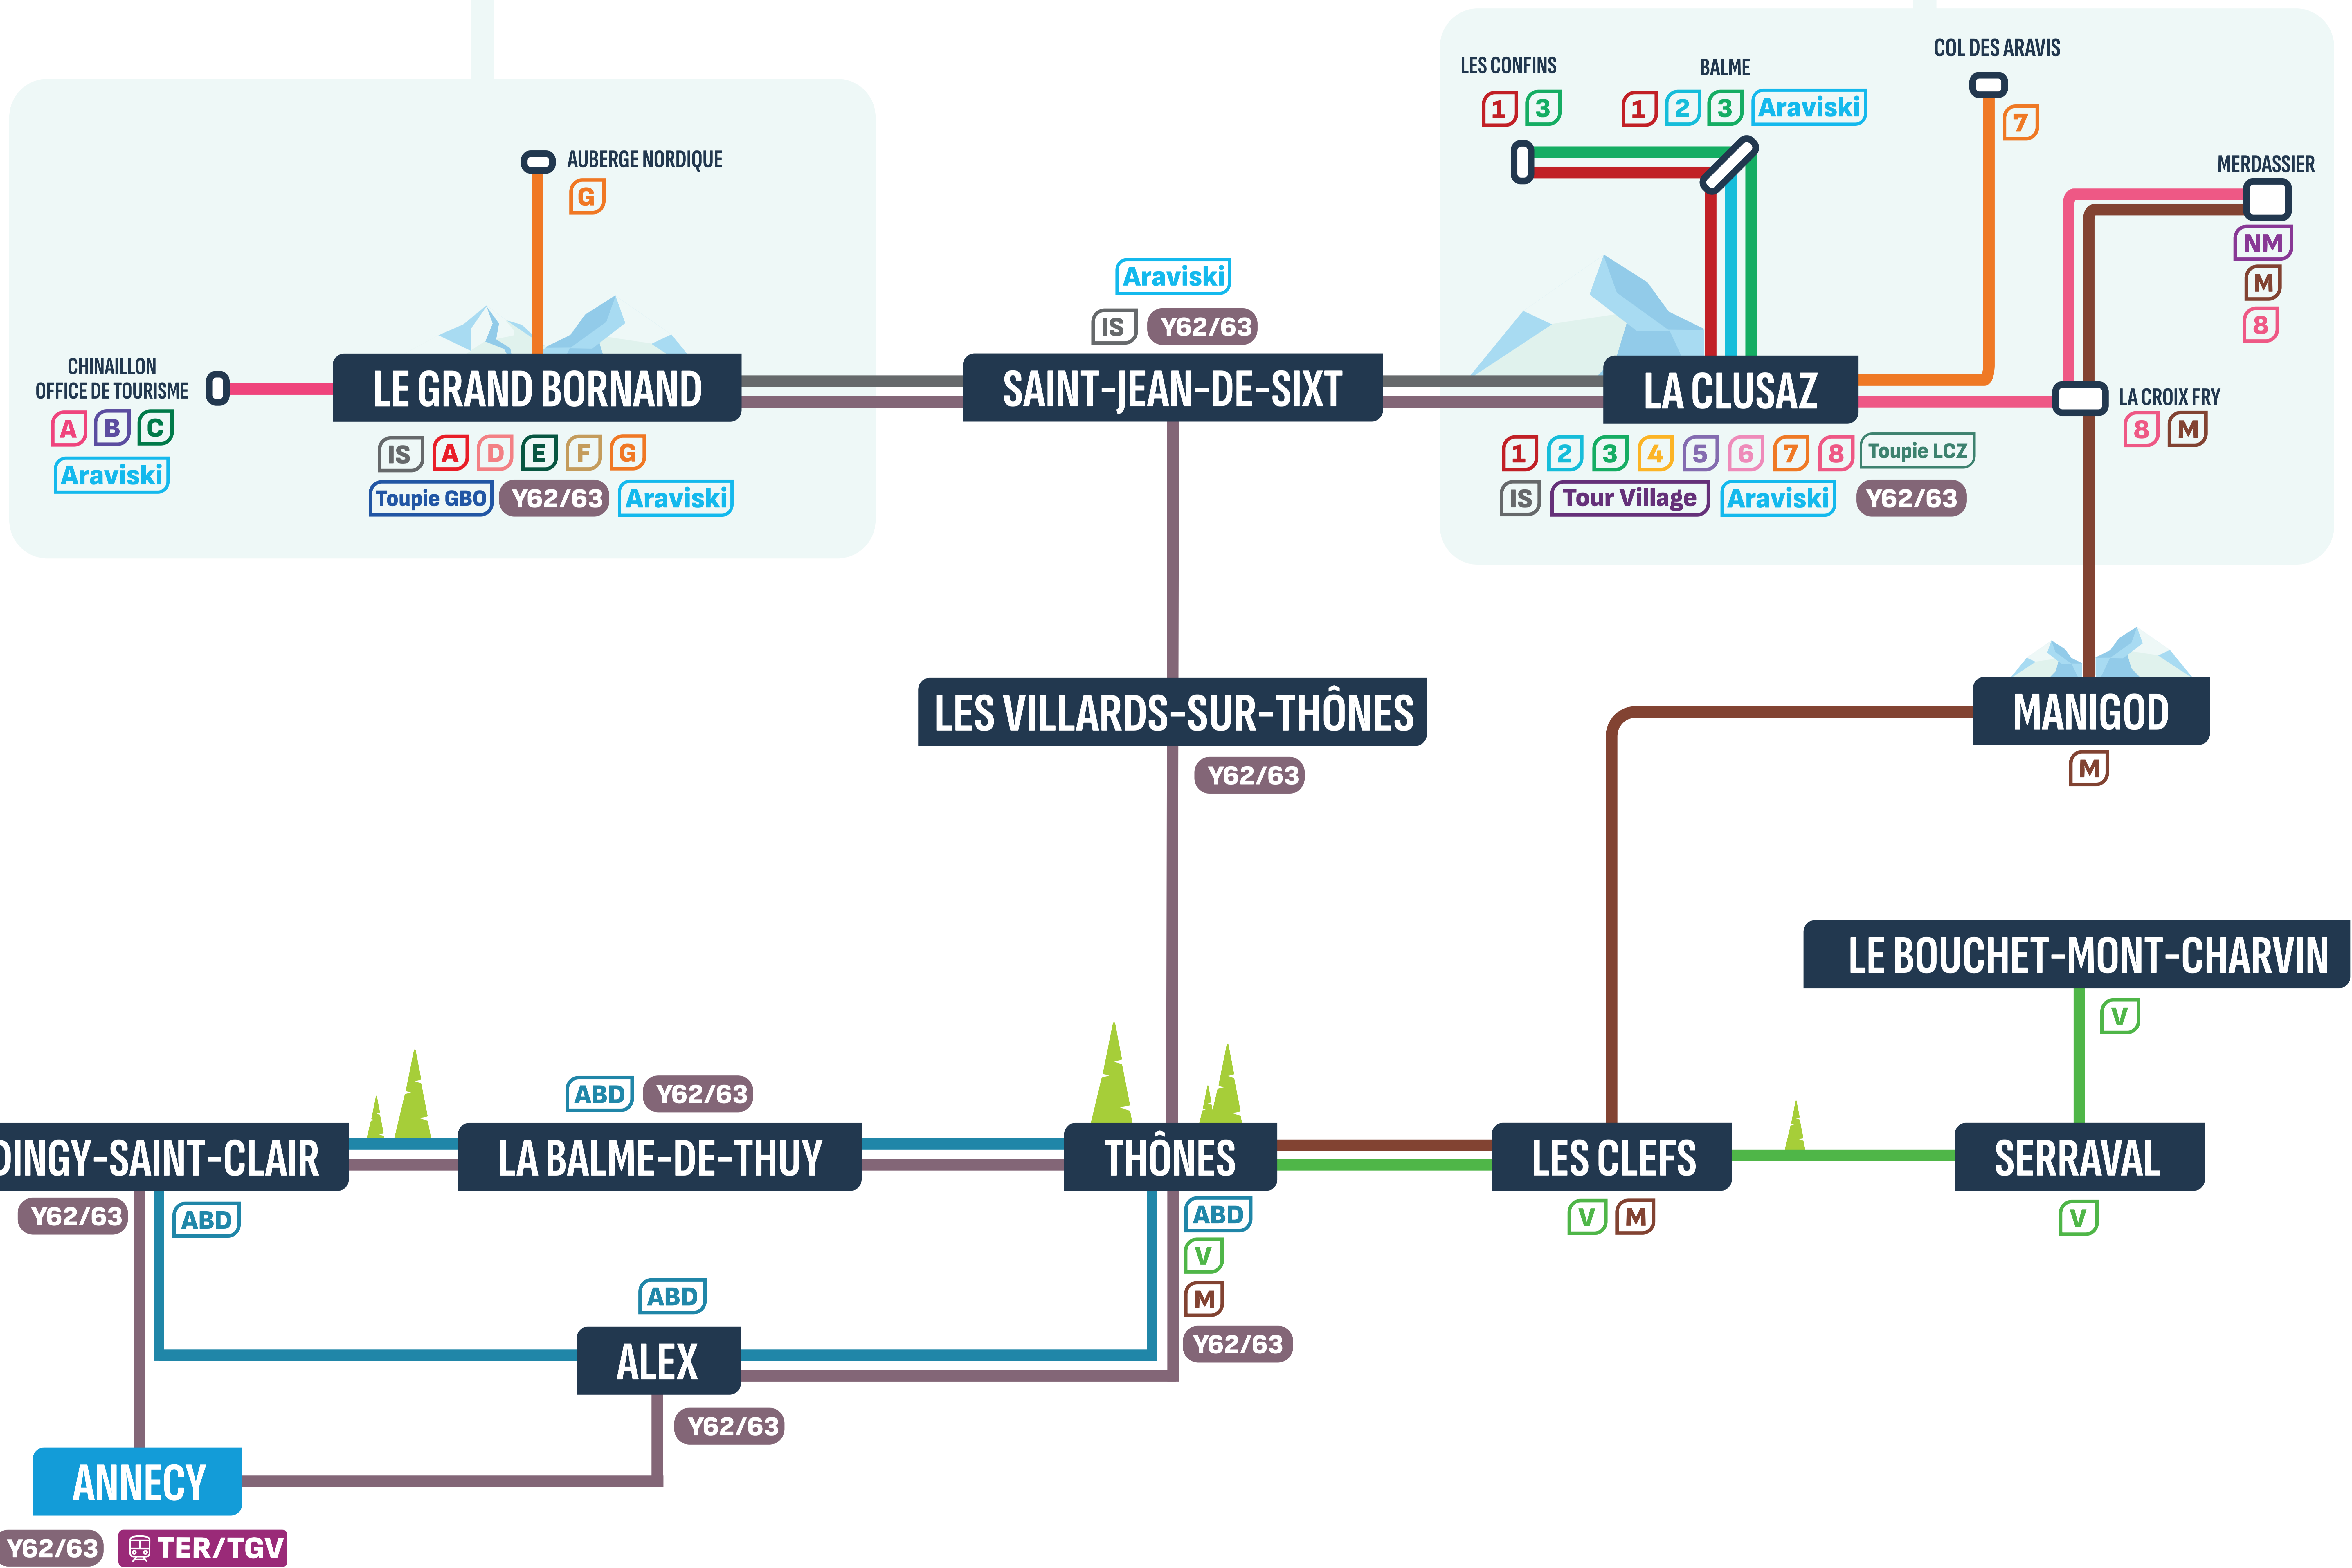

RÉSEAU D'HIVER

2024/2025

LIGNES RÉGIONALES

RÉSEAU ARAVISBUS

Y62/63 LIGNES RÉGIONALES ANNECY - LA CLUSAZ LE GRAND BORNAND

TER/TGV LIGNES FÉRROVIAIRES RÉGIONALES

- M** THÔNES <-> MANIGOD <-> CROIX FRY <-> MERDASSIER
- NM** NAVETTE MERDASSIER
- V** THÔNES <-> LES CLEFS <-> SERRAVAL <-> LE BOUCHET
- ABD** THÔNES - ALEX - DINGY - BALME DE THUY
- IS** LE GRAND-BORNAND <-> ST JEAN DE SIXT <-> LA CLUSAZ
- Araviski** LE CHINAILLON <-> ST JEAN DE SIXT <-> LA CLUSAZ

LE GRAND-BORNAND

- A** GARE ROUTIÈRE <-> CHINAILLON OFFICE DE TOURISME
- B** CHINAILLON OFFICE DE TOURISME <-> LE CHARMIEUX
- C** CHINAILLON OFFICE DE TOURISME <-> LE CHÂTELET
- D** GARE ROUTIÈRE <-> TÉLÉCABINES ROSAY / JOYÈRE
- E** TÉLÉCABINES ROSAY / JOYÈRE <-> LE CHARVET
- F** TÉLÉCABINES ROSAY / JOYÈRE <-> LE NANT ROBERT
- G** GARE ROUTIÈRE <-> AUBERGE NORDIQUE
- Toupie GBO** TÉLÉCABINES ROSAY / JOYÈRE <-> TARDEVANT

LA CLUSAZ

- 1** LE BOSSONNET <-> LES CONFINES
- 2** LE BOSSONNET <-> TÉLÉCABINES BALME ET FERNUY
- 3** LE BOSSONNET <-> LA GRALLIÈRE <-> LES CONFINES
- 4** GARE ROUTIÈRE <-> LES RIONDES
- 5** GARE ROUTIÈRE <-> LES HAUTS DE VEYRIERS
- 6** LOURDES <-> CINÉMA / TÉLÉSIÈGE MERLE
- 7** LOURDES <-> LA GONNIÈRE <-> COL DES ARAVIS
- 8** LOURDES <-> MERDASSIER (PAR CROIX FRY)
- Tour Village** GARE ROUTIÈRE <-> PATINOIRE <-> BOSSONNET <-> PISCINE
- Toupie LCZ** GARE ROUTIÈRE <-> PATINOIRE