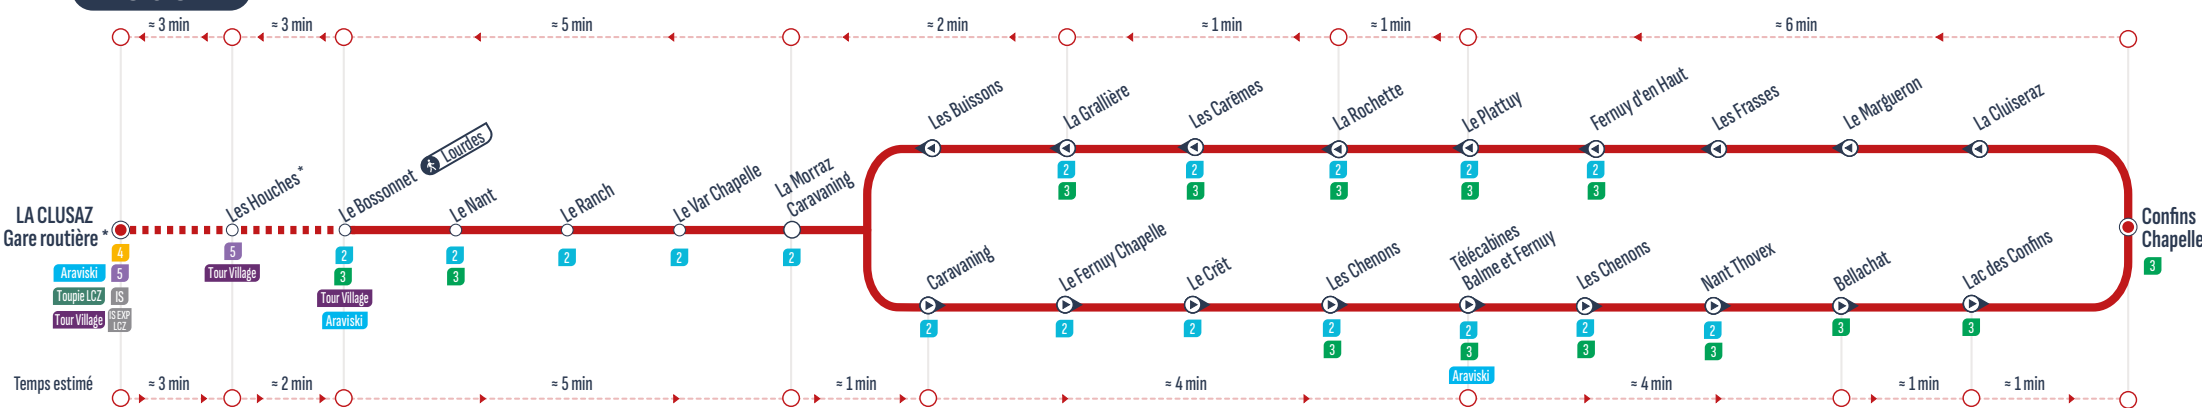

BOUCLE

*Ces arrêts sont desservis uniquement le samedi matin et soir

S Uniquement le : Samedi / Samedi - Dimanche - Lundi / Samedi - Dimanche
 only on : Saturday / Saturday - Sunday - Monday / Saturday - Sunday
SDL Sens de circulation / Direction of traffic
XXX Correspondances / Connections
↔ Arrêt desservi dans un seul sens / Stop served in one-way only