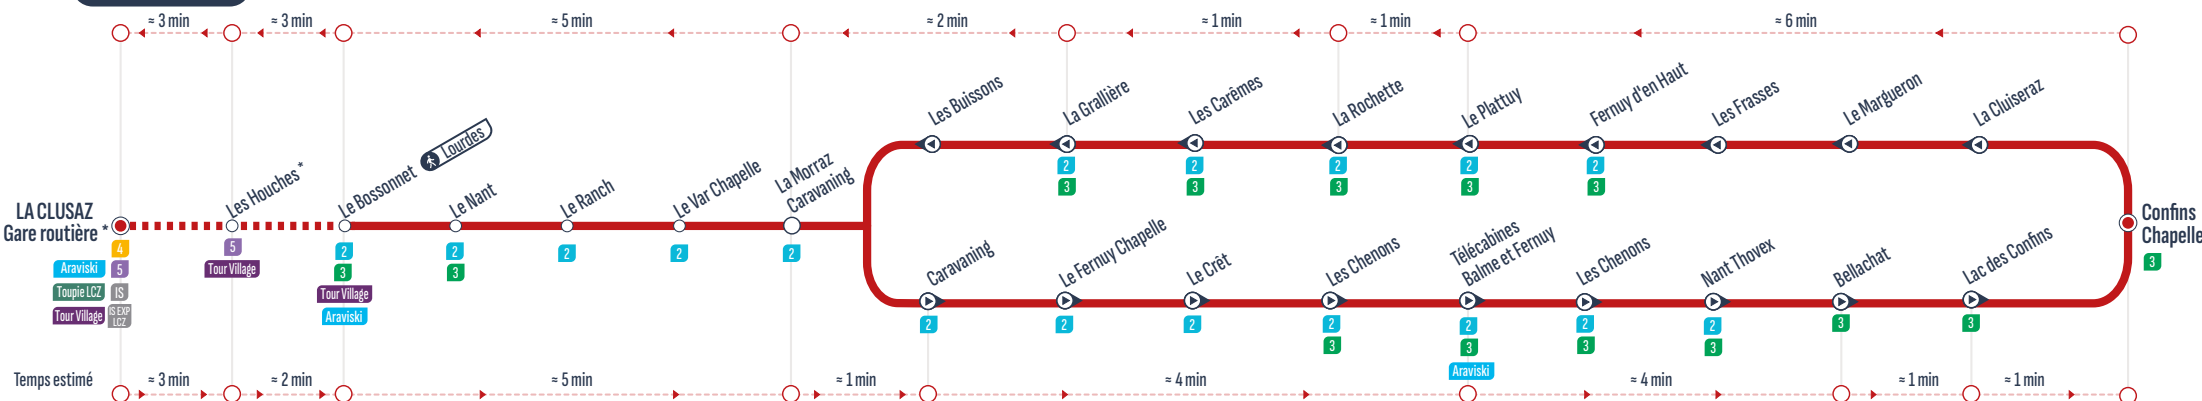

BOUCLE

*Ces arrêts sont desservis uniquement le samedi matin et soir

S Uniquement le : Samedi / Samedi - Dimanche - Lundi / Samedi - Dimanche
only on : Saturday / Saturday - Sunday - Monday / Saturday - Sunday

SDL Sens de circulation / Direction of traffic

XXX Correspondances / Connections

↔ Arrêt desservi dans un seul sens / Stop served in one-way only