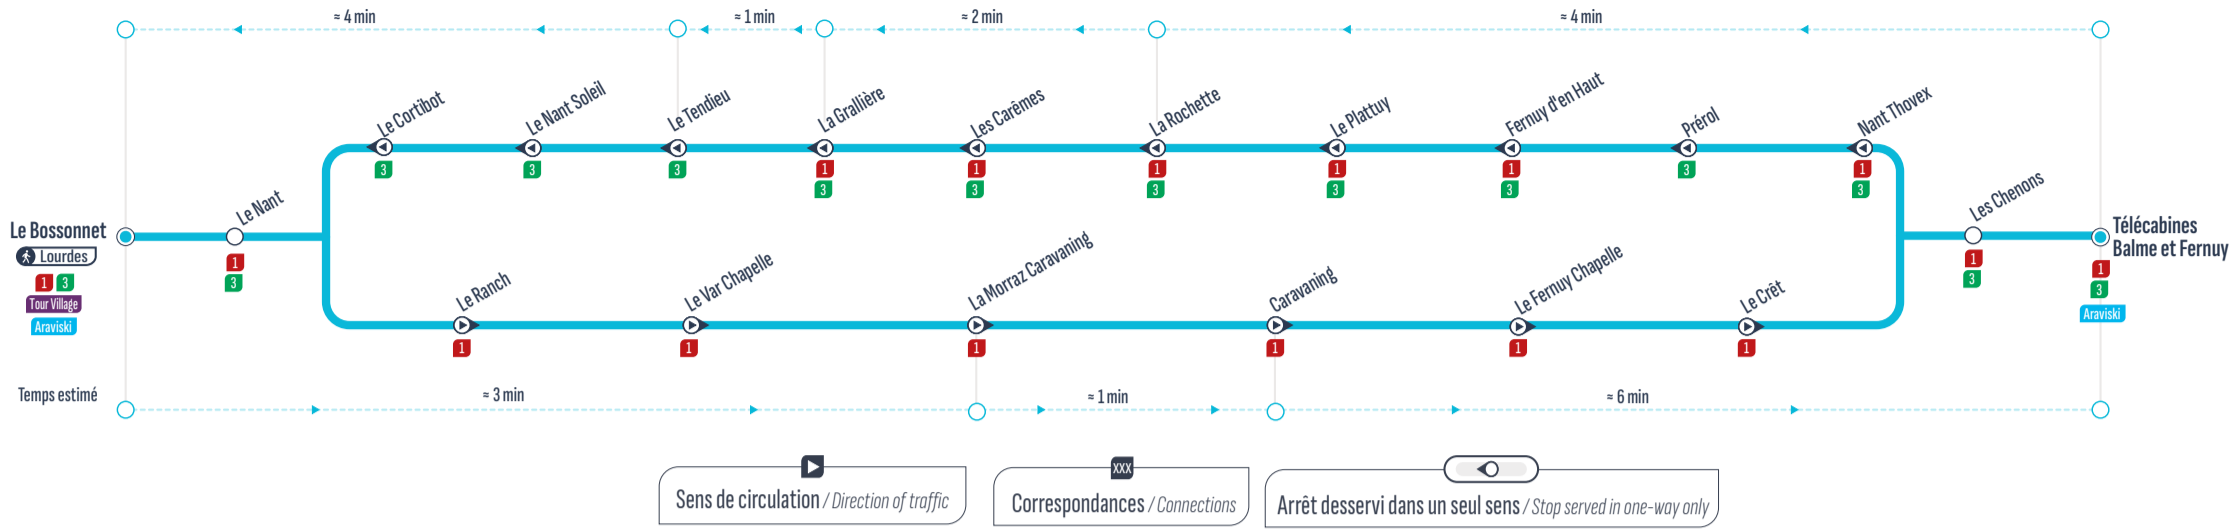

BOUCLE

Le Bossonnet	15:10	15:50	16:30	17:05
Le Nant	15:11	15:51	16:31	17:06
Le Ranch	15:12	15:52	16:32	17:07
Le Var Chapelle	15:13	15:53	16:33	17:08
La Morraz Caravanning	15:13	15:53	16:33	17:08
Caravanning	15:13	15:53	16:33	17:08
Le Fernuy Chapelle	15:14	15:54	16:34	17:09
Le Crêt	15:15	15:55	16:35	17:10
Les Chenons	15:16	15:56	16:36	17:11
Télécabines Balme et Fernuy	15:19	15:59	16:39	17:14
Les Chenons	15:19	15:59	16:39	17:14
Nant Thovex	15:20	16:00	16:40	17:15
Prérol	15:20	16:00	16:40	17:15
Fernuy d'en Haut	15:21	16:01	16:41	17:16
Le Plattuy	15:22	16:02	16:42	17:17
La Rochette	15:23	16:03	16:43	17:18
Les Carêmes	15:24	16:04	16:44	17:19
La Grallière	15:25	16:05	16:45	17:20
Le Tendieu	15:26	16:06	16:46	17:21
Le Nant Soleil	15:27	16:07	16:47	17:22
Le Cortibot	15:27	16:07	16:47	17:22
Le Nant	15:28	16:08	16:48	17:23
Le Bossonnet	15:30	16:10	16:50	17:25