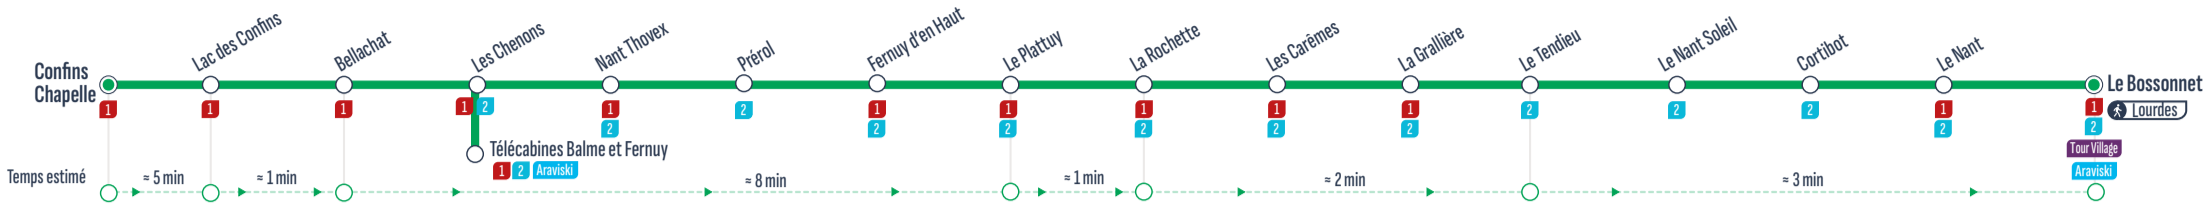

RETOUR

Sens de circulation / Direction of traffic

Correspondances / Connections

Confins Chapelle	8:20	9:05	10:10	10:50	12:05	13:20	14:50
Lac des Confins	8:25	9:10	10:15	10:55	12:10	13:25	14:55
Bellachat	8:26	9:11	10:16	10:56	12:11	13:26	14:56
Les Chenons	8:28	9:13	10:18	10:58	12:13	13:28	14:58
Télécabines Balme et Fernuy	8:30	9:15	10:20	11:00	12:15	13:30	15:00
Les Chenons	8:32	9:17	10:22	11:02	12:17	13:32	15:02
Nant Thovex	8:33	9:18	10:23	11:03	12:18	13:33	15:03
Péro	8:33	9:18	10:23	11:03	12:18	13:33	15:03
Fernuy d'en Haut	8:33	9:18	10:23	11:03	12:18	13:33	15:03
Le Plattuy	8:34	9:19	10:24	11:04	12:19	13:34	15:04
La Rochette	8:35	9:20	10:25	11:05	12:20	13:35	15:05
Les Carêmes	8:35	9:20	10:25	11:05	12:20	13:35	15:05
La Grallière	8:36	9:21	10:26	11:06	12:21	13:36	15:06
Le Tendieu	8:37	9:22	10:27	11:07	12:22	13:37	15:07
Le Nant Soleil	8:37	9:22	10:27	11:07	12:22	13:37	15:07
Cortibot	8:38	9:23	10:28	11:08	12:23	13:38	15:08
Le Nant	8:40	9:25	10:30	11:10	12:25	13:40	15:10
Le Bossonnet	8:40	9:25	10:30	11:10	12:25	13:40	15:10