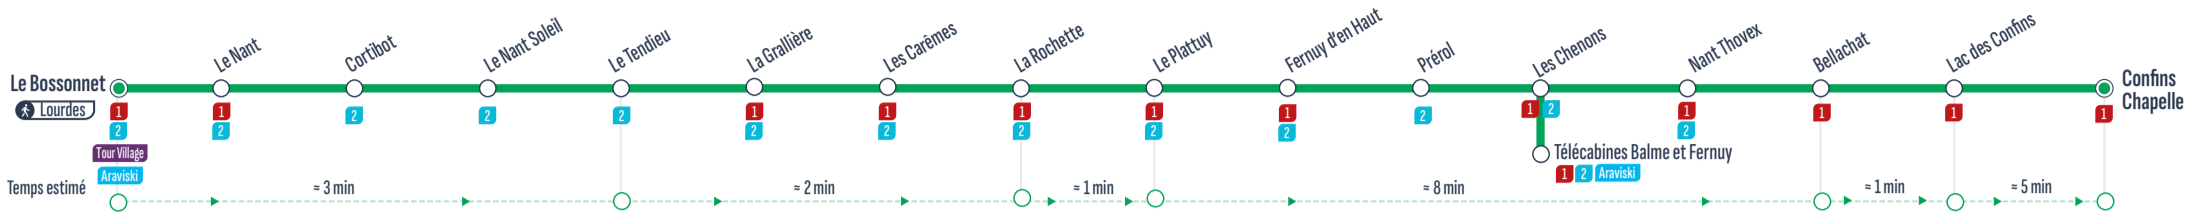

ALLER

Sens de circulation / Direction of traffic

Correspondances / Connections

Le Bossonnet	8:00	8:45	9:50	10:30	11:45	13:00	14:30
Le Nant	8:00	8:45	9:50	10:30	11:45	13:00	14:30
Cortibot	8:02	8:47	9:52	10:32	11:47	13:02	14:32
Le Nant soleil	8:03	8:48	9:53	10:33	11:48	13:03	14:33
Le Tendieu	8:03	8:48	9:53	10:33	11:48	13:03	14:33
La Grallière	8:04	8:49	9:54	10:34	11:49	13:04	14:34
Les Carêmes	8:05	8:50	9:55	10:35	11:50	13:05	14:35
La Rochette	8:05	8:50	9:55	10:35	11:50	13:05	14:35
Le Plattuy	8:06	8:51	9:56	10:36	11:51	13:06	14:36
Fernuy d'en Haut	8:07	8:52	9:57	10:37	11:52	13:07	14:37
Préról	8:07	8:52	9:57	10:37	11:52	13:07	14:37
Les Chenons	8:08	8:53	9:58	10:38	11:53	13:08	14:38
Télécabines Balme et Fernuy	8:10	8:55	10:00	10:40	11:55	13:10	14:40
Les Chenons	8:12	8:57	10:02	10:42	11:57	13:12	14:42
Nant Thovex	8:13	8:58	10:03	10:43	11:58	13:13	14:43
Bellachat	8:14	8:59	10:04	10:44	11:59	13:14	14:44
Lac des Confins	8:15	9:00	10:05	10:45	12:00	13:15	14:45
Confins Chapelle	8:20	9:05	10:10	10:50	12:05	13:20	14:50