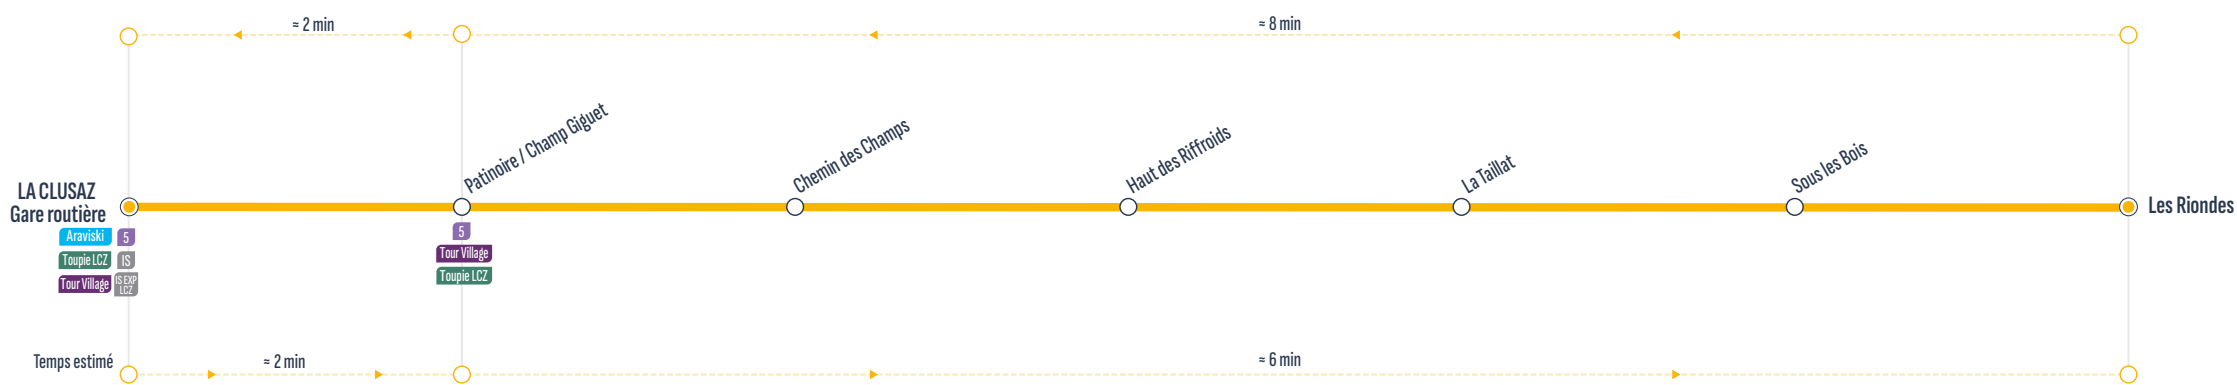

ALLER-RETOUR

Sens de circulation / Direction of traffic

Correspondances / Connections

Gare Routière - Salon des Dames	8:50	9:50	10:50	11:50	13:50	14:50	15:50	17:00	17:50
Patinoire / Champ Giguet	8:52	9:52	10:52	11:52	13:52	14:52	15:52	17:02	17:52
Chemin des Champs	8:54	9:54	10:54	11:54	13:54	14:54	15:54	17:04	17:54
Haut des Riffroids	8:55	9:55	10:55	11:55	13:55	14:55	15:55	17:05	17:55
La Taillat	8:56	9:56	10:56	11:56	13:56	14:56	15:56	17:06	17:56
Sous Les Bois	8:57	9:57	10:57	11:57	13:57	14:57	15:57	17:07	17:57
Les Riondes	9:00	10:00	11:00	12:00	14:00	15:00	16:00	17:10	18:00
Sous Les Bois	9:03	10:03	11:03	12:03	14:03	15:03	16:03	17:13	18:03
La Taillat	9:04	10:04	11:04	12:04	14:04	15:04	16:04	17:14	18:04
Haut des Riffroids	9:05	10:05	11:05	12:05	14:05	15:05	16:05	17:15	18:05
Chemin des Champs	9:06	10:06	11:06	12:06	14:06	15:06	16:06	17:16	18:06
Patinoire / Champ Giguet	9:08	10:08	11:08	12:08	14:08	15:08	16:08	17:18	18:08
Gare Routière - Salon des Dames	9:10	10:10	11:10	12:10	14:10	15:10	16:10	17:20	18:10