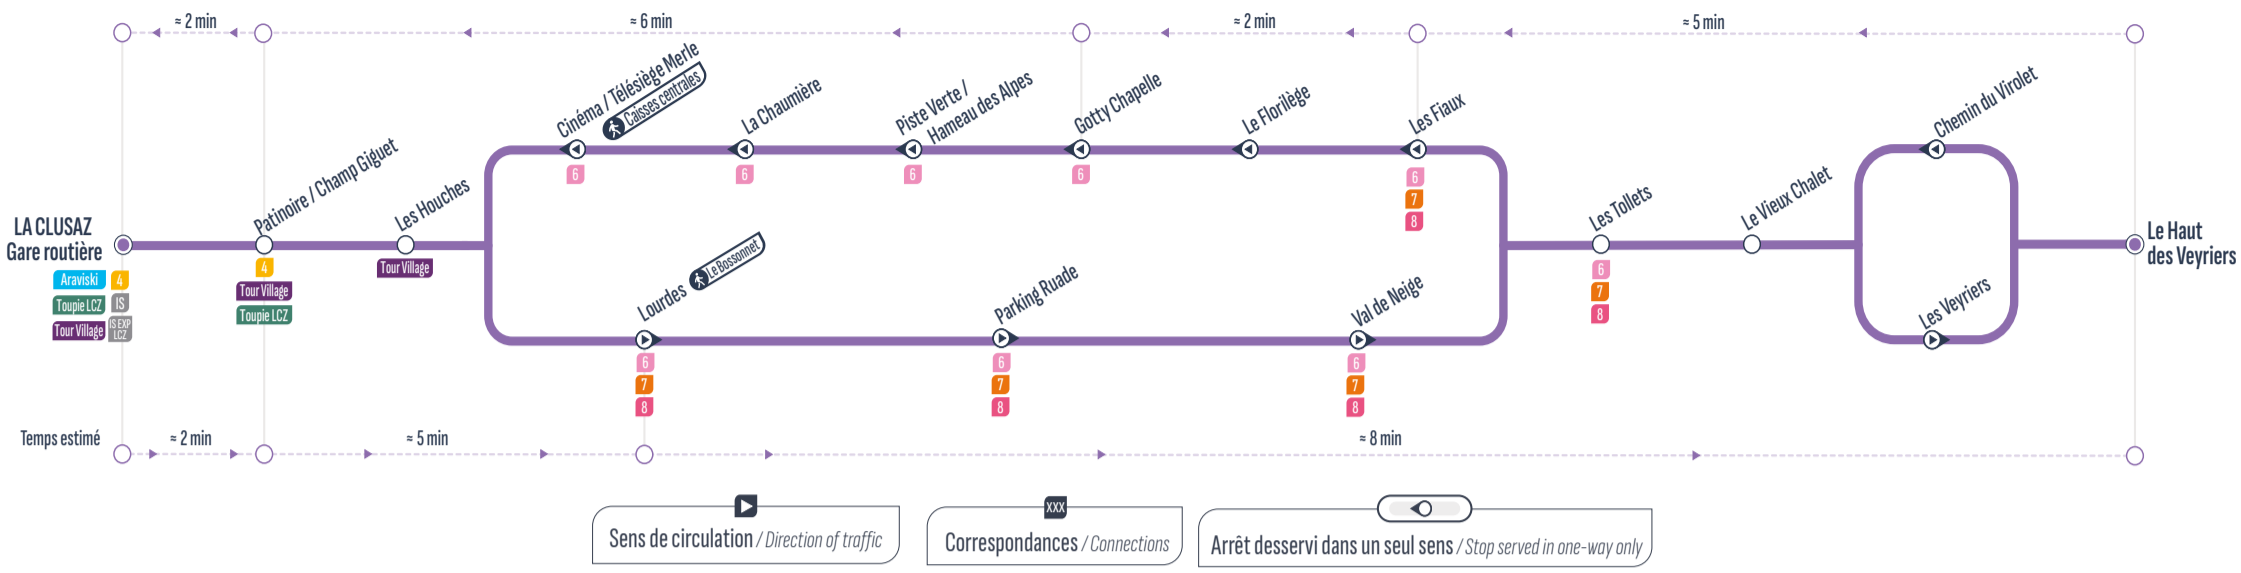

BOUCLE

Gare Routière - Salon des Dames	8:20	9:20	10:20	12:10	13:20	14:20	15:20	17:20	18:20
Patinoire / Champ Giguet	8:22	9:22	10:22	12:12	13:22	14:22	15:22	17:22	18:22
Les Houches	8:25	9:25	10:25	12:15	13:25	14:25	15:25	17:25	18:25
Lourdes	8:27	9:27	10:27	12:17	13:27	14:27	15:27	17:27	18:27
Parking Ruade	8:28	9:28	10:28	12:18	13:28	14:28	15:28	17:28	18:28
Val de Neige	8:29	9:29	10:29	12:19	13:29	14:29	15:29	17:29	18:29
Les Tollets	8:30	9:30	10:30	12:20	13:30	14:30	15:30	17:30	18:30
Le Vieux Chalet	8:32	9:32	10:32	12:22	13:32	14:32	15:32	17:32	18:32
Les Veyriers	8:34	9:34	10:34	12:24	13:34	14:34	15:34	17:34	18:34
Le Haut des Veyriers	8:35	9:35	10:35	12:25	13:35	14:35	15:35	17:35	18:35
Chemin du Virolet	8:37	9:37	10:37	12:27	13:37	14:37	15:37	17:37	18:37
Le Vieux Chalet	8:38	9:38	10:38	12:28	13:38	14:38	15:38	17:38	18:38
Les Tollets	8:40	9:40	10:40	12:30	13:40	14:40	15:40	17:40	18:40
Les Fiaux	8:40	9:40	10:40	12:30	13:40	14:40	15:40	17:40	18:40
Le Florilège	8:41	9:41	10:41	12:31	13:41	14:41	15:41	17:41	18:41
Gotty Chapelle	8:42	9:42	10:42	12:32	13:42	14:42	15:42	17:42	18:42
Piste Verte / Hameau des Alpes	8:43	9:43	10:43	12:33	13:43	14:43	15:43	17:43	18:43
La Chaumière	8:44	9:44	10:44	12:34	13:44	14:44	15:44	17:44	18:44
Cinéma / Télésiège Merle	8:44	9:44	10:44	12:34	13:44	14:44	15:44	17:44	18:44
Les Houches	8:45	9:45	10:45	12:35	13:45	14:45	15:45	17:45	18:45
Patinoire / Champ Giguet	8:48	9:48	10:48	12:38	13:48	14:48	15:48	17:48	18:48
Gare Routière - Salon des Dames	8:50	9:50	10:50	12:40	13:50	14:50	15:50	17:50	18:50