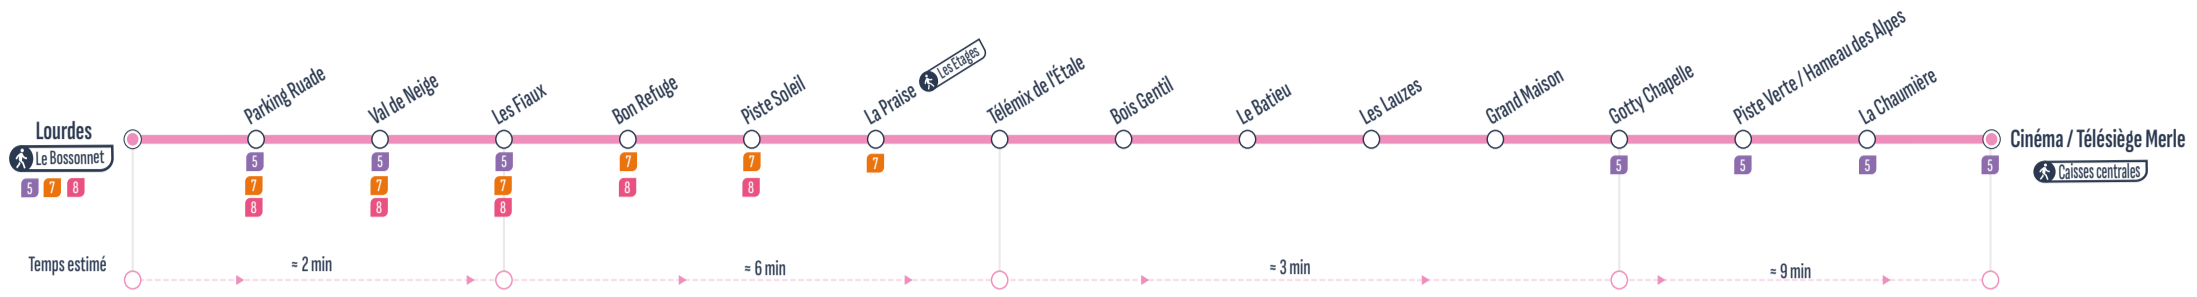

ALLER

Sens de circulation / Direction of traffic

Correspondances / Connections

LOURDES	8:10	9:40	10:55	12:10	13:25	14:40	16:10	17:10	17:55	18:35	19:15
Parking Ruade	8:11	9:41	10:56	12:11	13:26	14:41	16:11	17:11	17:56	18:36	19:16
Val de Neige	8:11	9:41	10:56	12:11	13:26	14:41	16:11	17:11	17:56	18:36	19:16
Les Fiaux	8:12	9:42	10:57	12:12	13:27	14:42	16:12	17:12	17:57	18:37	19:17
Bon Refuge	8:13	9:43	10:58	12:13	13:28	14:43	16:13	17:13	17:58	18:38	19:18
Piste Soleil	8:14	9:44	10:59	12:14	13:29	14:44	16:14	17:14	17:59	18:39	19:19
La Praise	8:15	9:45	11:00	12:15	13:30	14:45	16:15	17:15	18:00	18:40	19:20
Télémix de l'Étalle	8:18	9:48	11:03	12:18	13:33	14:48	16:18	17:18	18:03	18:43	19:23
Bois Gentil	8:18	9:48	11:03	12:18	13:33	14:48	16:18	17:18	18:03	18:43	19:23
Le Batieu	8:19	9:49	11:04	12:19	13:34	14:49	16:19	17:19	18:04	18:44	19:24
Les Lauzes	8:19	9:49	11:04	12:19	13:34	14:49	16:19	17:19	18:04	18:44	19:24
Grand Maison	8:20	9:50	11:05	12:20	13:35	14:50	16:20	17:20	18:05	18:45	19:25
Gotty Chapelle	8:21	9:51	11:06	12:21	13:36	14:51	16:21	17:21	18:06	18:46	19:26
Piste Verte / Hameau des Alpes	8:22	9:52	11:07	12:22	13:37	14:52	16:22	17:22	18:07	18:47	19:27
La Chaumière	8:25	9:55	11:10	12:25	13:40	14:55	16:25	17:25	18:10	18:50	19:30
Cinéma / Télésiège Merle	8:30	10:00	11:15	12:30	13:45	15:00	16:30	17:30	18:15	18:55	19:35