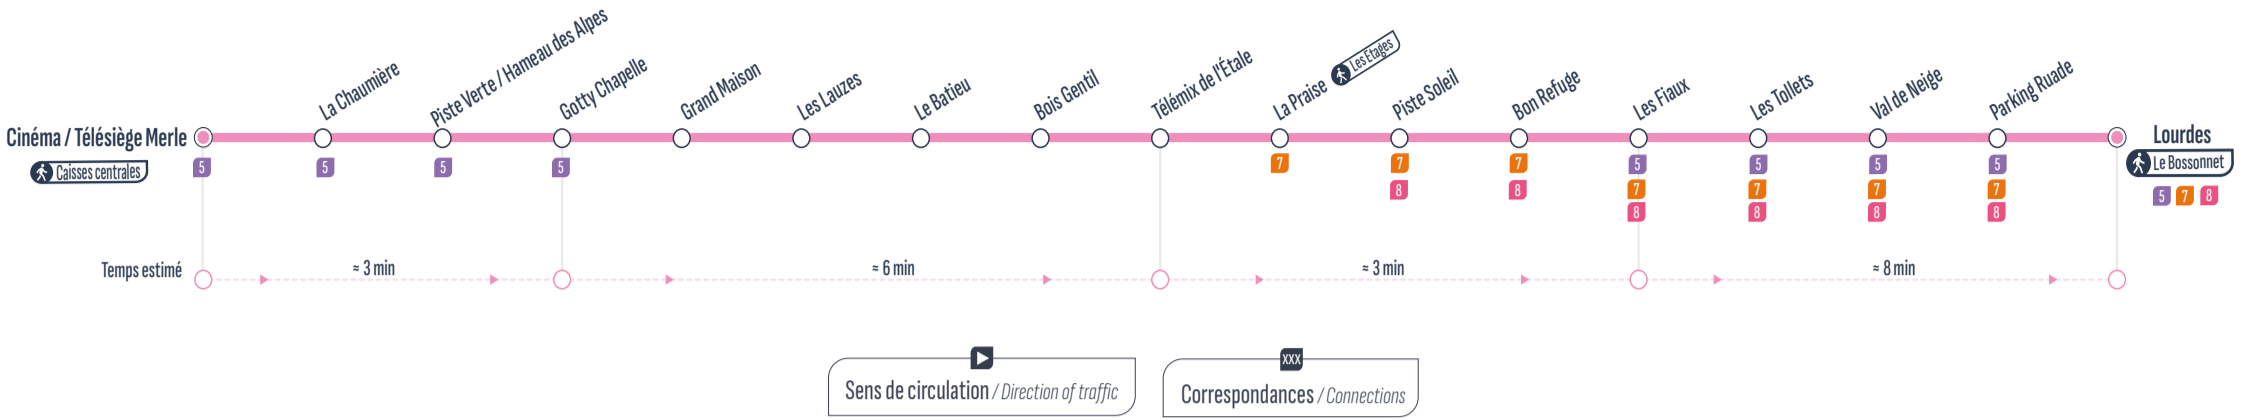

RETOUR

Sens de circulation / Direction of traffic

Correspondances / Connections

Cinéma / Télésiège Merle	8:30	10:00	11:15	12:30	13:45	15:00	16:30	17:30	18:15	18:55
La Chaumière	8:32	10:02	11:17	12:32	13:47	15:02	16:32	17:32	18:17	18:57
Piste Verte / Hameau des Alpes	8:32	10:02	11:17	12:32	13:47	15:02	16:32	17:32	18:17	18:57
Gotty Chapelle	8:33	10:03	11:18	12:33	13:48	15:03	16:33	17:33	18:18	18:58
Grand Maison	8:33	10:03	11:18	12:33	13:48	15:03	16:33	17:33	18:18	18:58
Les Lauzes	8:34	10:04	11:19	12:34	13:49	15:04	16:34	17:34	18:19	18:59
Le Batieu	8:35	10:05	11:20	12:35	13:50	15:05	16:35	17:35	18:20	19:00
Bois Gentil	8:36	10:06	11:21	12:36	13:51	15:06	16:36	17:36	18:21	19:01
Télémix de l'Étalle	8:39	10:09	11:24	12:39	13:54	15:09	16:39	17:39	18:24	19:04
La Praise	8:40	10:10	11:25	12:40	13:55	15:10	16:40	17:40	18:25	19:05
Piste Soleil	8:41	10:11	11:26	12:41	13:56	15:11	16:41	17:41	18:26	19:06
Bon Refuge	8:41	10:11	11:26	12:41	13:56	15:11	16:41	17:41	18:26	19:06
Les Fiaux	8:42	10:12	11:27	12:42	13:57	15:12	16:42	17:42	18:27	19:07
Les Tollets	8:43	10:13	11:28	12:43	13:58	15:13	16:43	17:43	18:28	19:08
Val de Neige	8:44	10:14	11:29	12:44	13:59	15:14	16:44	17:44	18:29	19:09
Parking Ruade	8:46	10:16	11:31	12:46	14:01	15:16	16:46	17:46	18:31	19:11
Lourdes	8:50	10:20	11:35	12:50	14:05	15:20	16:50	17:50	18:35	19:15