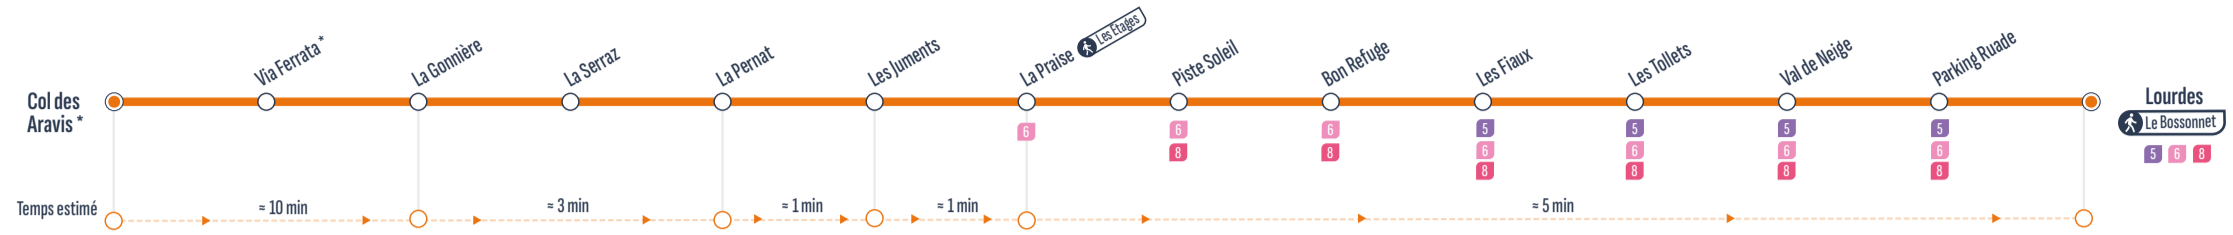

RETOUR

Sens de circulation / Direction of traffic
Correspondances / Connections

Col des Aravis *	-	-	9:25	-	11:55	-	-	14:55	-	-	16:55	-	-	-
Via Ferrata *	-	-	9:30	-	12:00	-	-	15:00	-	-	17:00	-	-	-
La Gonnière	7:45	8:35	9:35	10:45	12:05	12:45	13:45	15:05	15:45	16:15	17:05	17:45	18:45	19:55
La Serraz	7:48	8:38	9:38	10:48	12:08	12:48	13:48	15:08	15:48	16:18	17:08	17:48	18:48	19:58
La Pernat	7:48	8:38	9:38	10:48	12:08	12:48	13:48	15:08	15:48	16:18	17:08	17:48	18:48	19:58
Les Juments	7:49	8:39	9:39	10:49	12:09	12:49	13:49	15:09	15:49	16:19	17:09	17:49	18:49	19:59
La Praise	7:50	8:40	9:40	10:50	12:10	12:50	13:50	15:10	15:50	16:20	17:10	17:50	18:50	20:00
Piste Soleil	7:50	8:40	9:40	10:50	12:10	12:50	13:50	15:10	15:50	16:20	17:10	17:50	18:50	20:00
Bon Refuge	7:51	8:41	9:41	10:51	12:11	12:51	13:51	15:11	15:51	16:21	17:11	17:51	18:51	20:01
Les Fiaux	7:52	8:42	9:42	10:52	12:12	12:52	13:52	15:12	15:52	16:22	17:12	17:52	18:52	20:02
Les Tollets	7:52	8:42	9:42	10:52	12:12	12:52	13:52	15:12	15:52	16:22	17:12	17:52	18:52	20:02
Val de Neige	7:53	8:43	9:43	10:53	12:13	12:53	13:53	15:13	15:53	16:23	17:13	17:53	18:53	20:03
Parking Ruade	7:54	8:44	9:44	10:54	12:14	12:54	13:54	15:14	15:54	16:24	17:14	17:54	18:54	20:04
Lourdes	7:55	8:45	9:45	10:55	12:15	12:55	13:55	15:15	15:55	16:25	17:15	17:55	18:55	20:05