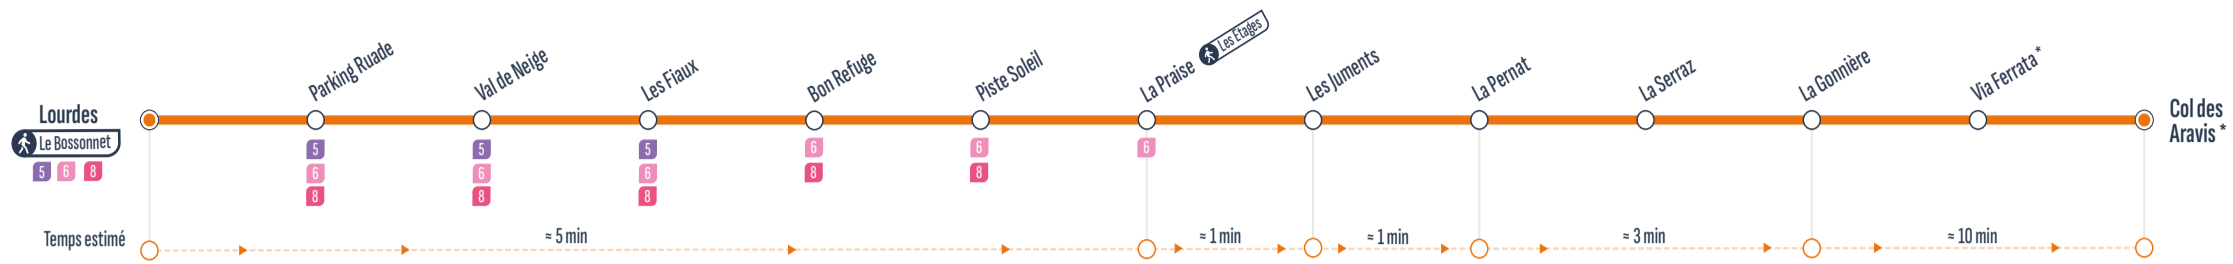

ALLER

*Ces arrêts sont desservis uniquement à certains horaires

Sens de circulation / Direction of traffic
Correspondances / Connections

LOURDES	7:30	8:20	9:00	10:30	11:30	12:30	13:30	14:30	15:30	16:00	16:30	17:30	18:30	19:40
Parking Ruade	7:31	8:21	9:01	10:31	11:31	12:31	13:31	14:31	15:31	16:01	16:31	17:31	18:31	19:41
Val de Neige	7:32	8:22	9:02	10:32	11:32	12:32	13:32	14:32	15:32	16:02	16:32	17:32	18:32	19:42
Les Fiaux	7:33	8:23	9:03	10:33	11:33	12:33	13:33	14:33	15:33	16:03	16:33	17:33	18:33	19:43
Bon Refuge	7:34	8:24	9:04	10:34	11:34	12:34	13:34	14:34	15:34	16:04	16:34	17:34	18:34	19:44
Piste Soleil	7:35	8:25	9:05	10:35	11:35	12:35	13:35	14:35	15:35	16:05	16:35	17:35	18:35	19:45
La Praise	7:35	8:25	9:05	10:35	11:35	12:35	13:35	14:35	15:35	16:05	16:35	17:35	18:35	19:45
Les Juments	7:36	8:26	9:06	10:36	11:36	12:36	13:36	14:36	15:36	16:06	16:36	17:36	18:36	19:46
La Pernat	7:37	8:27	9:07	10:37	11:37	12:37	13:37	14:37	15:37	16:07	16:37	17:37	18:37	19:47
La Serraz	7:37	8:27	9:07	10:37	11:37	12:37	13:37	14:37	15:37	16:07	16:37	17:37	18:37	19:47
La Gonnière	7:40	8:30	9:10	10:40	11:40	12:40	13:40	14:40	15:40	16:10	16:40	17:40	18:40	19:50
Via Ferrata *	-	-	9:15	-	11:45	-	-	14:45	-	-	16:45	-	-	-
Col des Aravis *	-	-	9:20	-	11:50	-	-	14:50	-	-	16:50	-	-	-