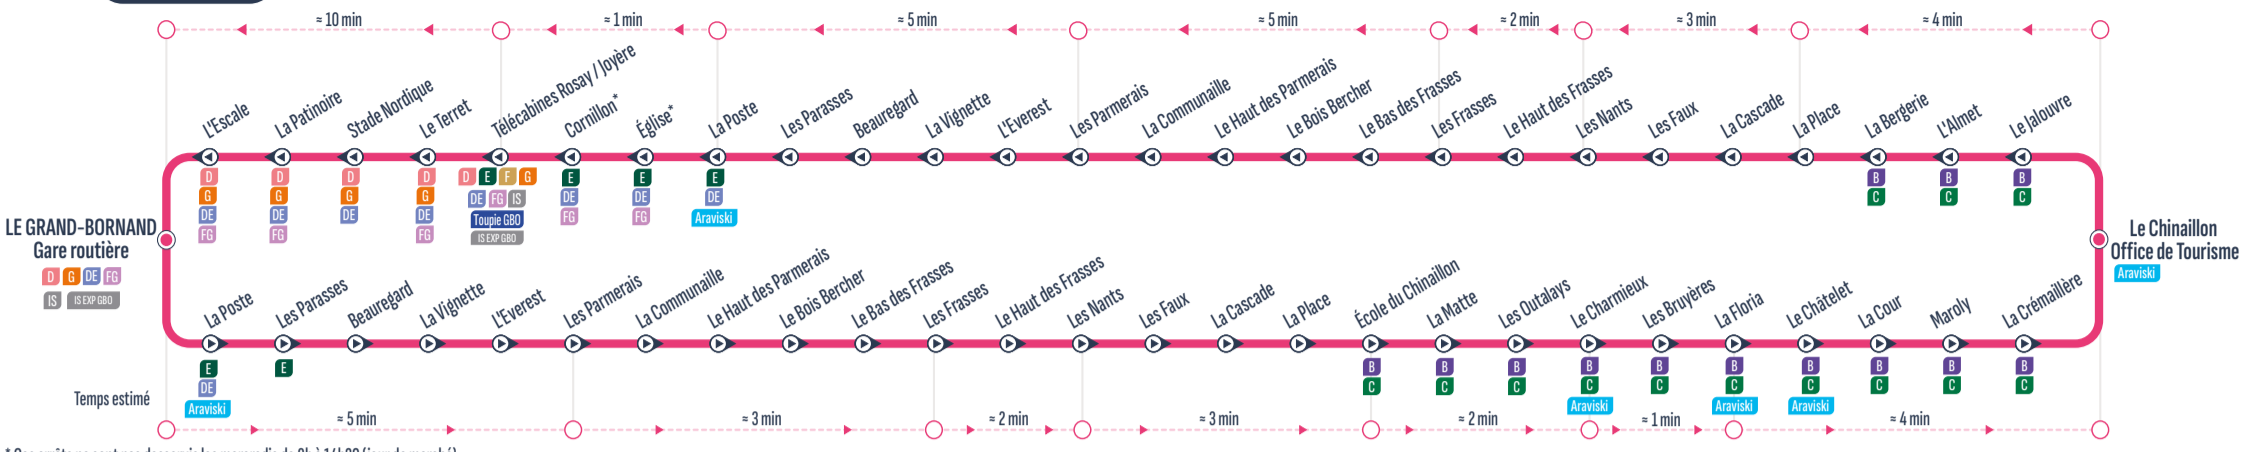

BOUCLE

* Ces arrêts ne sont pas desservis les mercredis de 8h à 14h30 (jour de marché)

Sens de circulation / Direction of traffic:

Correspondances / Connections:

Arrêt desservi dans un seul sens / Stop served in one-way only:

BOUCLE

* Ces arrêts ne sont pas desservis les mercredis de 8h à 14h30 (jour de marché)

Sens de circulation / Direction of traffic: [Arrow icon]

Correspondances / Connections: [XXX icon]

Arrêt desservi dans un seul sens / Stop served in one-way only: [Arrow icon]