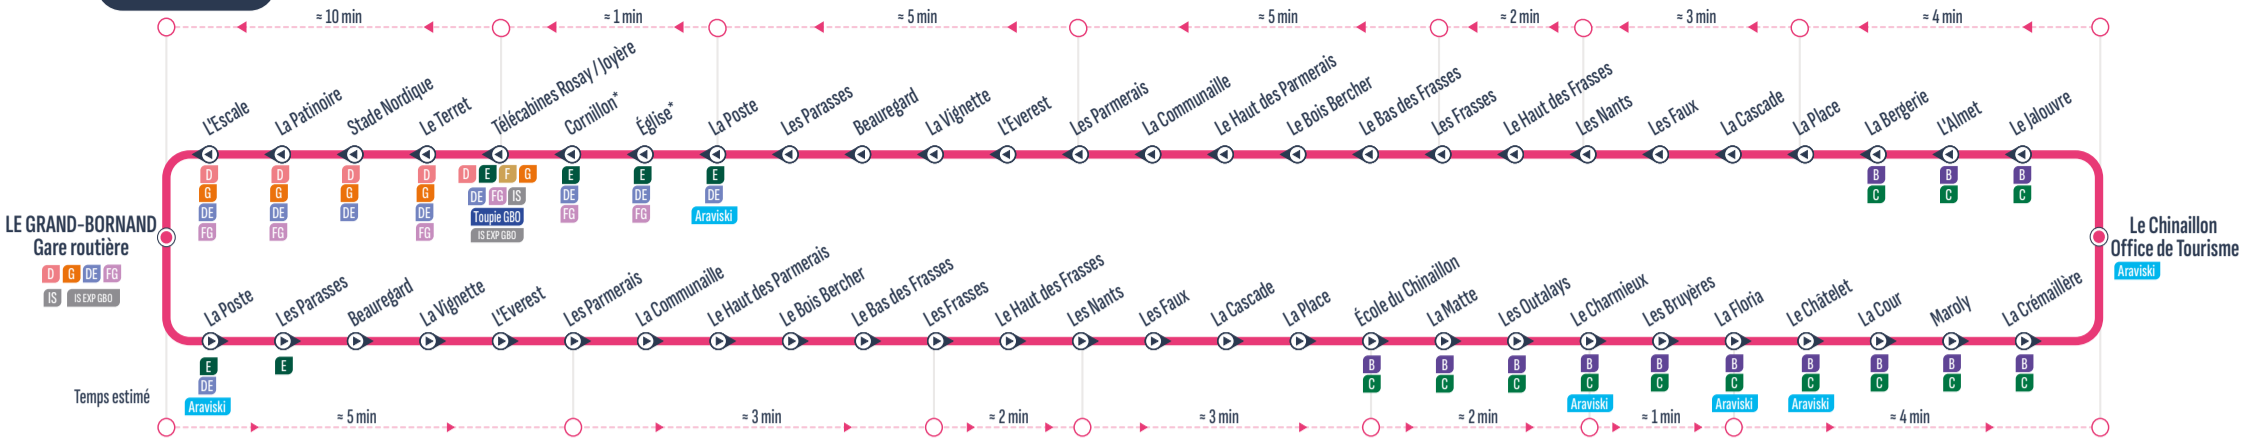

BOUCLE

* Ces arrêts ne sont pas desservis les mercredis de 8h à 14h30 (jour de marché)

Sens de circulation / Direction of traffic:

Correspondances / Connections:

Arrêt desservi dans un seul sens / Stop served in one-way only:

BOUCLE

* Ces arrêts ne sont pas desservis les mercredis de 8h à 14h30 (jour de marché)

Sens de circulation / Direction of traffic: [Arrow icon]

Correspondances / Connections: [XXX icon]

Arrêt desservi dans un seul sens / Stop served in one-way only: [Arrow icon]