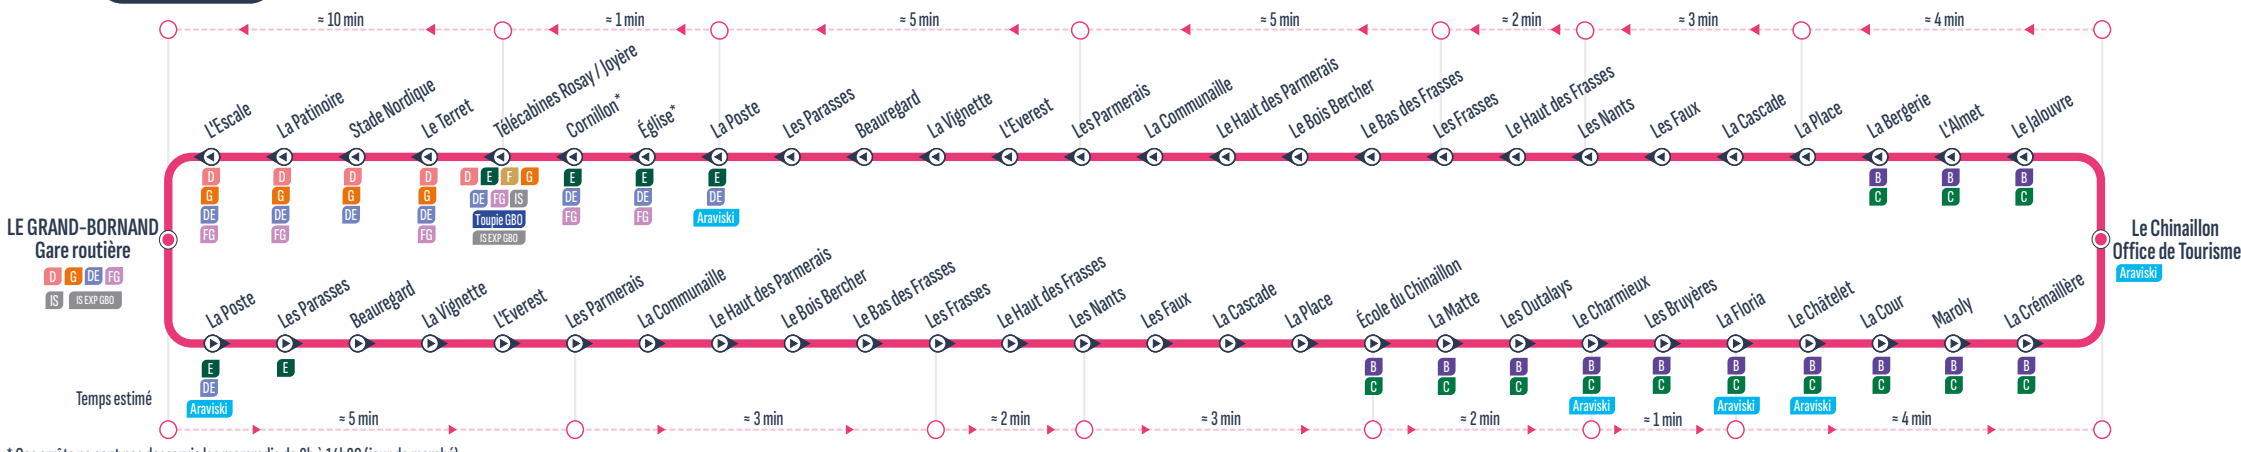

BOUCLE

* Ces arrêts ne sont pas desservis les mercredis de 8h à 14h30 (jour de marché)

Sens de circulation / Direction of traffic
Correspondances / Connections
Arrêt desservi dans un seul sens / Stop served in one-way only
Uniquement le / Only on : Samedi /Saturday - Mercredi /Wednesday

BOUCLE

* Ces arrêts ne sont pas desservis les mercredis de 8h à 14h30 (jour de marché)

Sens de circulation / Direction of traffic: [Arrow icon]

Correspondances / Connections: [XXX icon]

Arrêt desservi dans un seul sens / Stop served in one-way only: [Arrow icon]