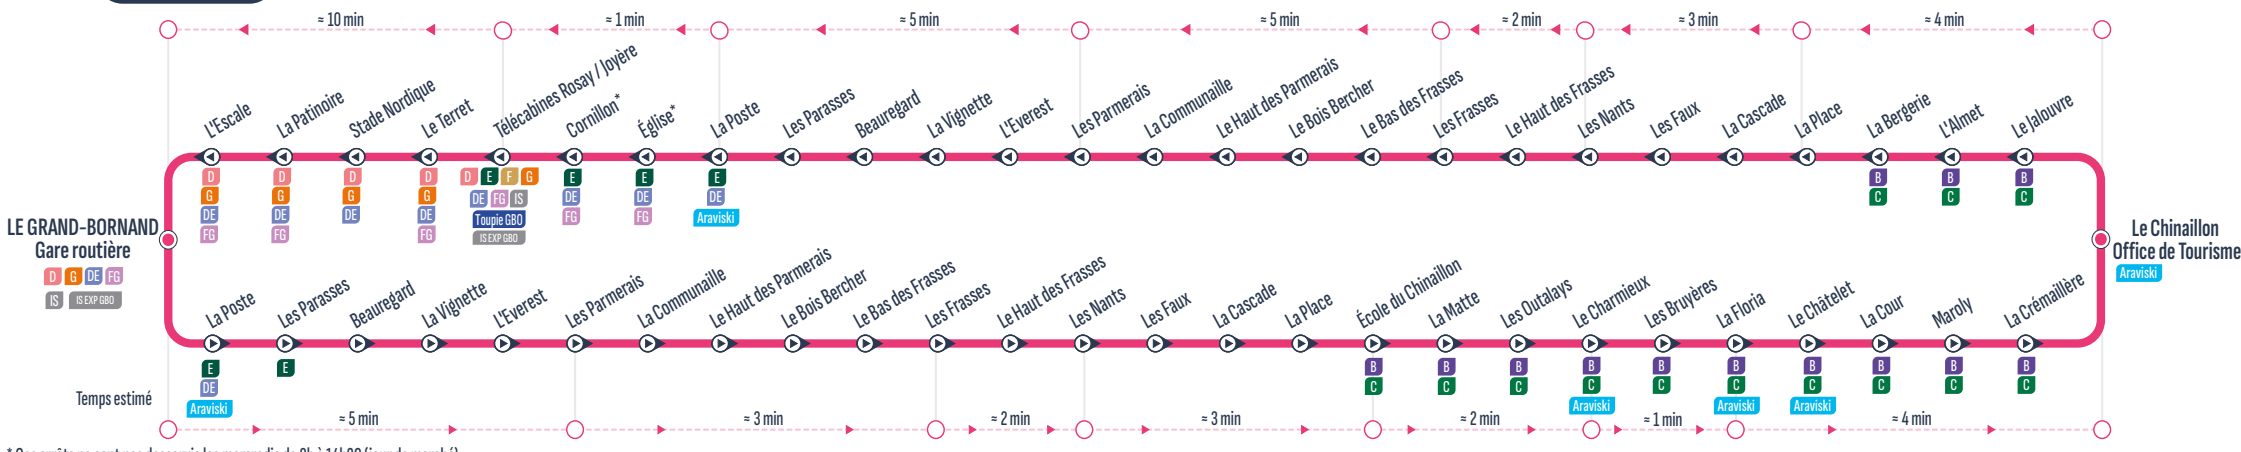

BOUCLE

* Ces arrêts ne sont pas desservis les mercredis de 8h à 14h30 (jour de marché)

Sens de circulation / Direction of traffic
Correspondances / Connections
Arrêt desservi dans un seul sens / Stop served in one-way only
Uniquement le / Only on : Samedi /Saturday - Mercredi /Wednesday

BOUCLE

* Ces arrêts ne sont pas desservis les mercredis de 8h à 14h30 (jour de marché)

Sens de circulation / Direction of traffic: [Arrow icon]

Correspondances / Connections: [XXX icon]

Arrêt desservi dans un seul sens / Stop served in one-way only: [Arrow icon]