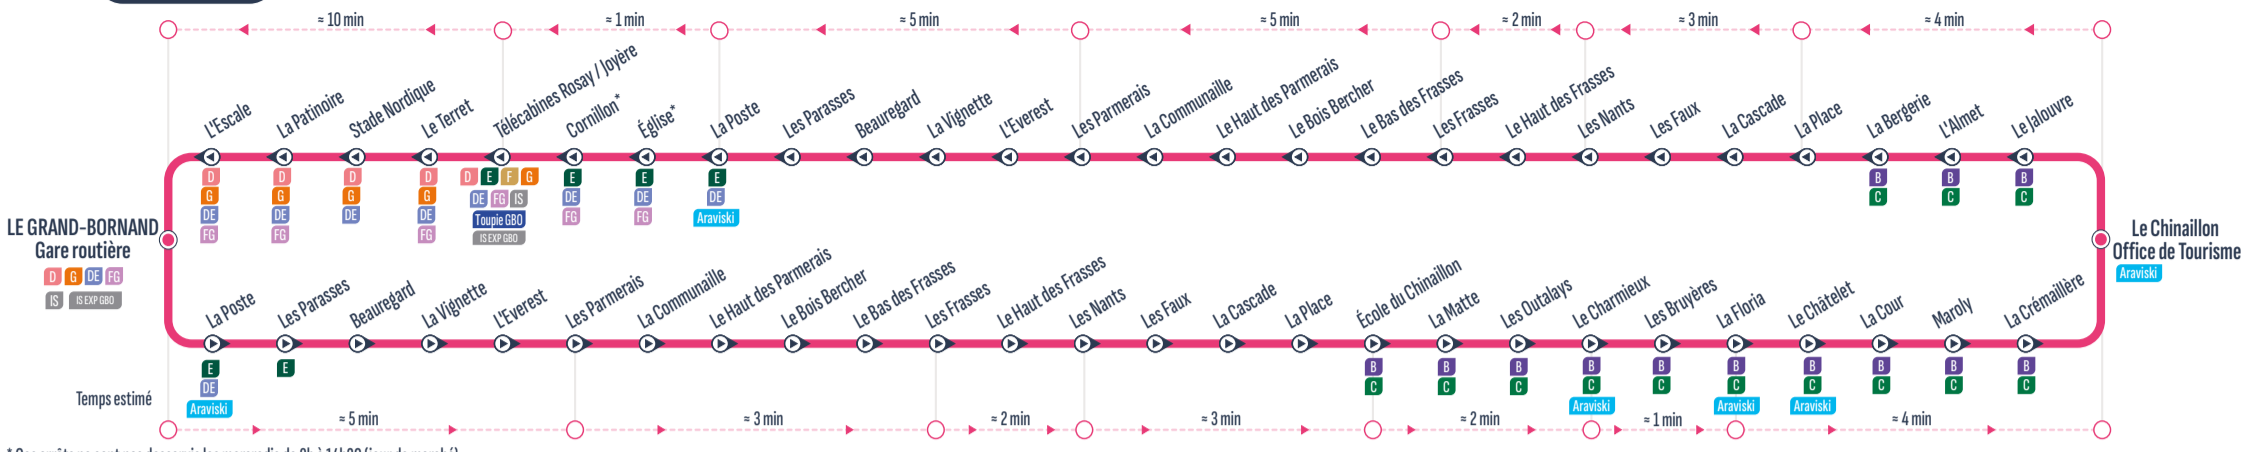

BOUCLE

Sens de circulation / Direction of traffic **Correspondances / Connections** **Arrêt desservi dans un seul sens / Stop served in one-way only**

<< Début des horaires page précédente <<