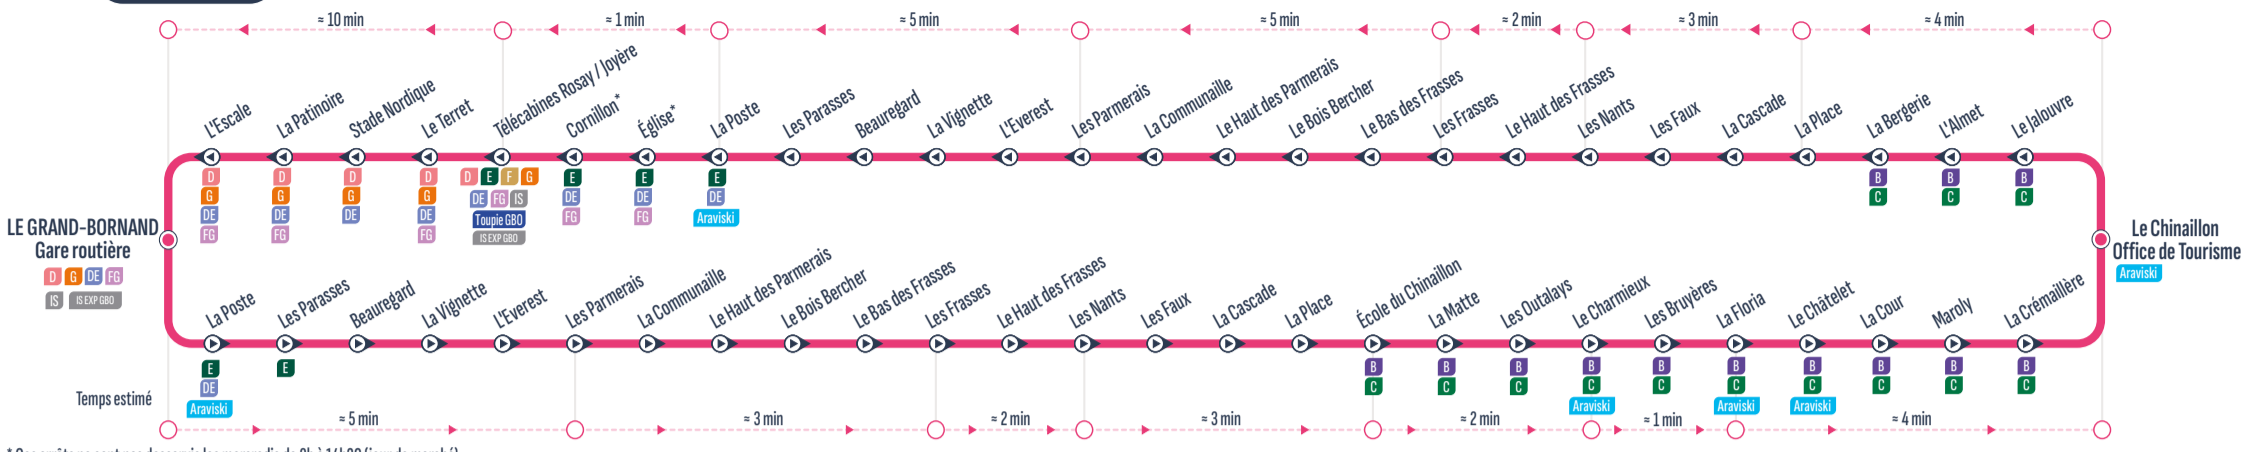

BOUCLE

- Sens de circulation / Direction of traffic
- Correspondances / Connections
- Arrêt desservi dans un seul sens / Stop served in one-way only
- Uniquement le / Only on : Samedi / Saturday

	S	7:00	7:50	8:15	8:35	8:50	9:10	9:25	9:45	10:00	10:20	10:35	10:55	11:15	11:30	11:50	12:00	12:25	12:40	13:00
Gare routière		7:00	7:50	8:15	8:35	8:50	9:10	9:25	9:45	10:00	10:20	10:35	10:55	11:15	11:30	11:50	12:00	12:25	12:40	13:00
La Poste		7:01	7:51	8:16	8:36	8:51	9:11	9:26	9:46	10:01	10:21	10:36	10:56	11:16	11:31	11:51	12:01	12:26	12:41	13:01
Les Parasses		7:02	7:52	8:17	8:37	8:52	9:12	9:27	9:47	10:02	10:22	10:37	10:57	11:17	11:32	11:52	12:02	12:27	12:42	13:02
Beauregard		7:03	7:53	8:18	8:38	8:53	9:13	9:28	9:48	10:03	10:23	10:38	10:58	11:18	11:33	11:53	12:03	12:28	12:43	13:03
La Vignette		7:04	7:54	8:19	8:39	8:54	9:14	9:29	9:49	10:04	10:24	10:39	10:59	11:19	11:34	11:54	12:04	12:29	12:44	13:04
L'Everest		7:04	7:54	8:19	8:39	8:54	9:14	9:29	9:49	10:04	10:24	10:39	10:59	11:19	11:34	11:54	12:04	12:29	12:44	13:04
Les Parmerais		7:05	7:55	8:20	8:40	8:55	9:15	9:30	9:50	10:05	10:25	10:40	11:00	11:20	11:35	11:55	12:05	12:30	12:45	13:05
La Communaille		7:05	7:55	8:20	8:40	8:55	9:15	9:30	9:50	10:05	10:25	10:40	11:00	11:20	11:35	11:55	12:05	12:30	12:45	13:05
Le Haut des Parmerais		7:06	7:56	8:21	8:41	8:56	9:16	9:31	9:51	10:06	10:26	10:41	11:01	11:21	11:36	11:56	12:06	12:31	12:46	13:06
Le Bois Bercher		7:06	7:56	8:21	8:41	8:56	9:16	9:31	9:51	10:06	10:26	10:41	11:01	11:21	11:36	11:56	12:06	12:31	12:46	13:06
Le Bas des Frasses		7:07	7:57	8:22	8:42	8:57	9:17	9:32	9:52	10:07	10:27	10:42	11:02	11:22	11:37	11:57	12:07	12:32	12:47	13:07
Les Frasses		7:09	7:59	8:24	8:44	8:59	9:19	9:34	9:54	10:09	10:29	10:44	11:04	11:24	11:39	11:59	12:09	12:34	12:49	13:09
Le Haut des Frasses		7:11	8:01	8:26	8:46	9:01	9:21	9:36	9:56	10:11	10:31	10:46	11:06	11:26	11:41	12:01	12:11	12:36	12:51	13:11
Les Nants		7:13	8:03	8:28	8:48	9:03	9:23	9:38	9:58	10:13	10:33	10:48	11:08	11:28	11:43	12:03	12:13	12:38	12:53	13:13
Les Faux		7:14	8:04	8:29	8:49	9:04	9:24	9:39	9:59	10:14	10:34	10:49	11:09	11:29	11:44	12:04	12:14	12:39	12:54	13:14
La Cascade		7:15	8:05	8:30	8:50	9:05	9:25	9:40	10:00	10:15	10:35	10:50	11:10	11:30	11:45	12:05	12:15	12:40	12:55	13:15
La Place		7:16	8:06	8:31	8:51	9:06	9:26	9:41	10:01	10:16	10:36	10:51	11:11	11:31	11:46	12:06	12:16	12:41	12:56	13:16
Ecole Chinaillon		7:16	8:06	8:31	8:51	9:06	9:26	9:41	10:01	10:16	10:36	10:51	11:11	11:31	11:46	12:06	12:16	12:41	12:56	13:16
La Matte		7:17	8:07	8:32	8:52	9:07	9:27	9:42	10:02	10:17	10:37	10:52	11:12	11:32	11:47	12:07	12:17	12:42	12:57	13:17
Les Outalays		7:18	8:08	8:33	8:53	9:08	9:28	9:43	10:03	10:18	10:38	10:53	11:13	11:33	11:48	12:08	12:18	12:43	12:58	13:18
Le Charmieux		7:19	8:09	8:34	8:54	9:09	9:29	9:44	10:04	10:19	10:39	10:54	11:14	11:34	11:49	12:09	12:19	12:44	12:59	13:19
Les Bruyères		7:20	8:10	8:35	8:55	9:10	9:30	9:45	10:05	10:20	10:40	10:55	11:15	11:35	11:50	12:10	12:20	12:45	13:00	13:20
La Floria		7:21	8:11	8:36	8:56	9:11	9:31	9:46	10:06	10:21	10:41	10:56	11:16	11:36	11:51	12:11	12:21	12:46	13:01	13:21
Le Châtelet		7:23	8:13	8:38	8:59	9:13	9:34	9:49	10:09	10:24	10:44	10:59	11:19	11:38	11:54	12:13	12:24	12:48	13:04	13:23
La Cour		7:24	8:14	8:39	9:00	9:14	9:35	9:50	10:10	10:25	10:45	11:00	11:20	11:39	11:55	12:14	12:25	12:49	13:05	13:24
Maroly		7:25	8:15	8:40	9:01	9:15	9:36	9:51	10:11	10:26	10:46	11:01	11:21	11:40	11:56	12:15	12:26	12:50	13:06	13:25
La Crémaillère		7:26	8:16	8:41	9:03	9:16	9:38	9:53	10:13	10:28	10:48	11:03	11:23	11:41	11:58	12:16	12:28	12:51	13:08	13:26
Le Chinaillon OT		7:30	8:20	8:45	9:05	9:20	9:40	9:55	10:15	10:30	10:50	11:05	11:25	11:45	12:00	12:20	12:30	12:55	13:10	13:30
Le Jalouvre		7:31	8:21	8:46	9:06	9:21	9:41	9:56	10:16	10:31	10:51	11:06	11:26	11:46	12:01	12:21	12:31	12:56	13:11	13:31
L'Almet		7:32	8:22	8:47	9:07	9:22	9:42	9:57	10:17	10:32	10:52	11:07	11:27	11:47	12:02	12:22	12:32	12:57	13:12	13:32
La Bergerie		7:33	8:23	8:48	9:08	9:23	9:43	9:58	10:18	10:33	10:53	11:08	11:28	11:48	12:03	12:23	12:33	12:58	13:13	13:33
La Place		7:34	8:24	8:49	9:09	9:24	9:44	9:59	10:19	10:34	10:54	11:09	11:29	11:49	12:04	12:24	12:34	12:59	13:14	13:34
La Cascade		7:35	8:25	8:50	9:10	9:25	9:45	10:00	10:20	10:35	10:55	11:10	11:30	11:50	12:05	12:25	12:35	13:00	13:15	13:35
Les Faux		7:36	8:26	8:51	9:11	9:26	9:46	10:01	10:21	10:36	10:56	11:11	11:31	11:51	12:06	12:26	12:36	13:01	13:16	13:36
Les Nants		7:37	8:27	8:52	9:12	9:27	9:47	10:02	10:22	10:37	10:57	11:12	11:32	11:52	12:07	12:27	12:37	13:02	13:17	13:37
Le Haut des Frasses		7:38	8:28	8:53	9:13	9:28	9:48	10:03	10:23	10:38	10:58	11:13	11:33	11:53	12:08	12:28	12:38	13:03	13:18	13:38
Les Frasses		7:39	8:29	8:54	9:14	9:29	9:49	10:04	10:24	10:39	10:59	11:14	11:34	11:54	12:09	12:29	12:39	13:04	13:19	13:39
Le Bas des Frasses		7:40	8:30	8:55	9:15	9:30	9:50	10:05	10:25	10:40	11:00	11:15	11:35	11:55	12:10	12:30	12:40	13:05	13:20	13:40
Le Bois Bercher		7:41	8:31	8:56	9:16	9:31	9:51	10:06	10:26	10:41	11:01	11:16	11:36	11:56	12:11	12:31	12:41	13:06	13:21	13:41
Le Haut des Parmerais		7:42	8:32	8:57	9:17	9:32	9:52	10:07	10:27	10:42	11:02	11:17	11:37	11:57	12:12	12:32	12:42	13:07	13:22	13:42
La Communaille		7:43	8:33	8:58	9:18	9:33	9:53	10:08	10:28	10:43	11:03	11:18	11:38	11:58	12:13	12:33	12:43	13:08	13:23	13:43
Les Parmerais		7:44	8:34	8:59	9:19	9:34	9:54	10:09	10:29	10:44	11:04	11:19	11:39	11:59	12:14	12:34	12:44	13:09	13:24	13:44
L'Everest		7:45	8:35	9:00	9:20	9:35	9:55	10:10	10:30	10:45	11:05	11:20	11:40	12:00	12:15	12:35	12:45	13:10	13:25	13:45
La Vignette		7:46	8:36	9:01	9:21	9:36	9:56	10:11	10:31	10:46	11:06	11:21	11:41	12:01	12:16	12:36	12:46	13:11	13:26	13:46
Beauregard		7:47	8:37	9:02	9:22	9:37	9:57	10:12	10:32	10:47	11:07	11:22	11:42	12:02	12:17	12:37	12:47	13:12	13:27	13:47
Les Parasses		7:48	8:38	9:03	9:23	9:38	9:58	10:13	10:33	10:48	11:08	11:23	11:43	12:03	12:18	12:38	12:48	13:13	13:28	13:48
La Poste		7:49	8:39	9:04	9:24	9:39	9:59	10:14	10:34	10:49	11:09	11:24	11:44	12:04	12:19	12:39	12:49	13:14	13:29	13:49
Eglise*	-	-	8:39	9:04	9:24	9:39	9:59	10:14	10:34	10:49	11:09	11:24	11:44	12:04	12:19	12:39	12:49	13:14	13:29	13:49
Cornillon*	-	-	8:39	9:04	9:24	9:39	9:59	10:14	10:34	10:49	11:09	11:24	11:44	12:04	12:19	12:39	12:49	13:14	13:29	13:49
Télécabines Rosay/Joyère	-	-	8:40	9:05	9:25	9:40	10:00	10:15	10:35	10:50	11:10	11:25	11:45	12:05	12:20	12:40	12:50	13:15	13:30	13:50
Le Terret	-	-	8:41	9:06	9:27	9:41	10:02	10:17	10:37	10:52	11:12	11:27	11:47	12:06	12:22	12:41	12:52	13:16	13:32	13:51
Stade Nordique	-	-	8:42	9:07	9:29	9:42	10:04	10:19	10:39	10:54	11:14	11:29	11:49	12:07	12:24	12:42	12:54	13:17	13:34	13:52
La Patinoire	-	-	8:43	9:08	9:31	9:43	10:06	10:21	10:41	10:56	11:16	11:31	11:51	12:08	12:26	12:43	12:56	13:18	13:36	13:53
L'Escale	-	-	8:44	9:09	9:32	9:44	10:07	10:22	10:42	10:57	11:17	11:32	11:52	12:09	12:27	12:44	12:57	13:19	13:37	13:54
Gare routière		7:50	8:50	9:15	9:35	9:50	10:10	10:25	10:45	11:00	11:20	11:35	11:55	12:15	12:30	12:50	13:00	13:25	13:40	14:00