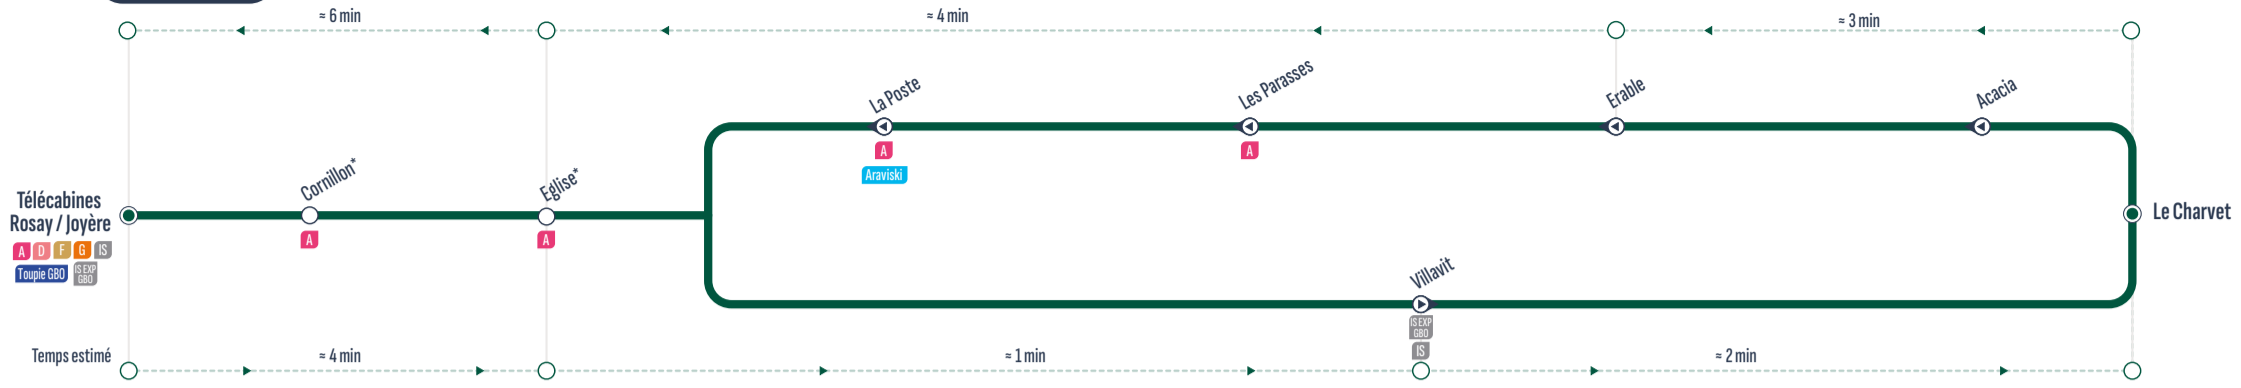

BOUCLE

* Ces arrêts ne sont pas desservis les mercredis de 8h à 14h30 (jour de marché)

▶ Sens de circulation / Direction of traffic
XXX Correspondances / Connections
◀ Arrêt desservi dans un seul sens / Stop served in one-way only
⬆️ DaV Uniquement de dimanche à vendredi / Only from Sunday to Friday

Télécabines Rosay/Joyère	8:00	8:15	DaV 8:30	8:45	9:00	DaV 9:15	9:30	9:45	DaV 10:00	10:15	10:30	DaV 10:45	11:00	11:15
Cornillon*	8:02	8:17	8:32	8:47	9:02	9:17	9:32	9:47	10:02	10:17	10:32	10:47	11:02	11:17
Eglise*	8:04	8:19	8:34	8:49	9:04	9:19	9:34	9:49	10:04	10:19	10:34	10:49	11:04	11:19
Villavit	8:05	8:20	8:35	8:50	9:05	9:20	9:35	9:50	10:05	10:20	10:35	10:50	11:05	11:20
Le Charvet	8:07	8:22	8:37	8:52	9:07	9:22	9:37	9:52	10:07	10:22	10:37	10:52	11:07	11:22
Acacia	8:08	8:23	8:38	8:53	9:08	9:23	9:38	9:53	10:08	10:23	10:38	10:53	11:08	11:23
Erable	8:10	8:25	8:40	8:55	9:10	9:25	9:40	9:55	10:10	10:25	10:40	10:55	11:10	11:25
Les Parasses	8:12	8:27	8:42	8:57	9:12	9:27	9:42	9:57	10:12	10:27	10:42	10:57	11:12	11:27
La Poste	8:13	8:28	8:43	8:58	9:13	9:28	9:43	9:58	10:13	10:28	10:43	10:58	11:13	11:28
Eglise*	8:14	8:29	8:44	8:59	9:14	9:29	9:44	9:59	10:14	10:29	10:44	10:59	11:14	11:29
Cornillon*	8:17	8:32	8:47	9:02	9:17	9:32	9:47	10:02	10:17	10:32	10:47	11:02	11:17	11:32
Télécabines Rosay/Joyère	8:20	8:35	8:50	9:05	9:20	9:35	9:50	10:05	10:20	10:35	10:50	11:05	11:20	11:35