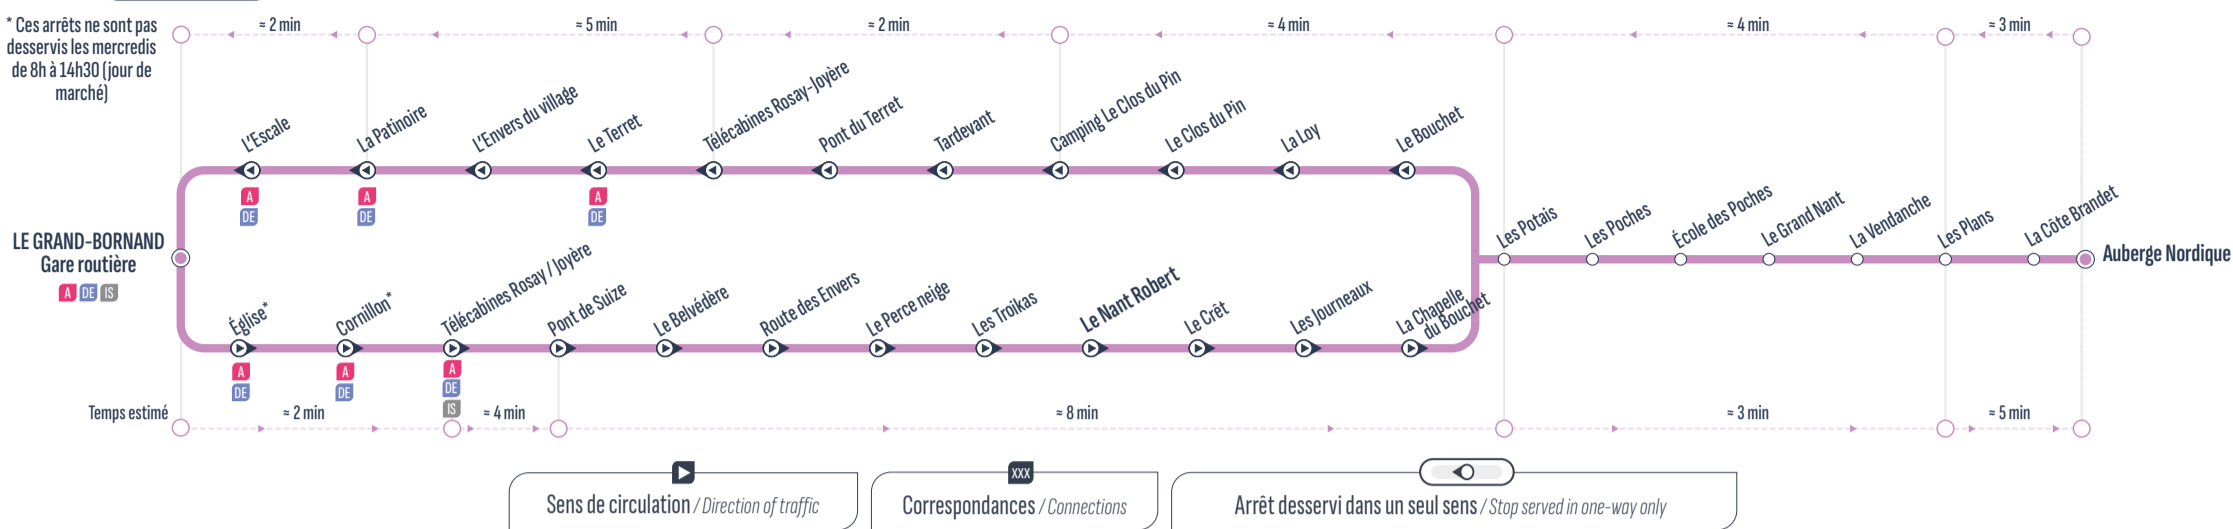

**BOUCLE**

Gare routière	8:20	9:00	9:40	10:35	11:15	12:05	13:30	14:30	15:30	16:30	17:30	18:45
Eglise*	8:21	9:01	9:41	10:36	11:16	12:06	13:31	14:31	15:31	16:31	17:31	18:46
Cornillon*	8:22	9:02	9:42	10:37	11:17	12:07	13:32	14:32	15:32	16:32	17:32	18:47
Télécabines Rosay-Joyère	8:22	9:02	9:42	10:37	11:17	12:07	13:32	14:32	15:32	16:32	17:32	18:47
Pont de Suize	8:24	9:04	9:44	10:39	11:19	12:09	13:34	14:34	15:34	16:34	17:34	18:49
Le Belvédère	8:25	9:05	9:45	10:40	11:20	12:10	13:35	14:35	15:35	16:35	17:35	18:50
Route des Envers	8:26	9:06	9:46	10:41	11:21	12:11	13:36	14:36	15:36	16:36	17:36	18:51
Le Perce neige	8:27	9:07	9:47	10:42	11:22	12:12	13:37	14:37	15:37	16:37	17:37	18:52
Les Troikas	8:28	9:08	9:48	10:43	11:23	12:13	13:38	14:38	15:38	16:38	17:38	18:53
Le Nant Robert	8:30	9:10	9:50	10:45	11:25	12:15	13:40	14:40	15:40	16:40	17:40	18:55
Le Crêt	8:31	9:11	9:51	10:46	11:26	12:16	13:41	14:41	15:41	16:41	17:41	18:56
Les Journeaux	8:31	9:11	9:51	10:46	11:26	12:16	13:41	14:41	15:41	16:41	17:41	18:56
La Chapelle du Bouchet	8:32	9:12	9:52	10:47	11:27	12:17	13:42	14:42	15:42	16:42	17:42	18:57
Les Potais	8:32	9:12	9:52	10:47	11:27	12:17	13:42	14:42	15:42	16:42	17:42	18:57
Les Poches	8:33	9:13	9:53	10:48	11:28	12:18	13:43	14:43	15:43	16:43	17:43	18:58
Ecole des Poches	8:33	9:13	9:53	10:48	11:28	12:18	13:43	14:43	15:43	16:43	17:43	18:58
Le Grand Nant	8:34	9:14	9:54	10:49	11:29	12:19	13:44	14:44	15:44	16:44	17:44	18:59
La Vendanche	8:34	9:14	9:54	10:49	11:29	12:19	13:44	14:44	15:44	16:44	17:44	18:59
Les Plans	8:35	9:15	9:55	10:50	11:30	12:20	13:45	14:45	15:45	16:45	17:45	19:00
La Côte Brandet	8:37	9:17	9:57	10:52	11:32	12:22	13:47	14:47	15:47	16:47	17:47	19:02
Auberge Nordique	8:40	9:20	10:00	10:55	11:35	12:25	13:50	14:50	15:50	16:50	17:50	19:05
La Côte Brandet	8:42	9:22	10:02	10:57	11:37	12:27	13:52	14:52	15:52	16:52	17:52	19:07
Les Plans	8:43	9:23	10:03	10:58	11:38	12:28	13:53	14:53	15:53	16:53	17:53	19:08
La Vendanche	8:44	9:24	10:04	10:59	11:39	12:29	13:54	14:54	15:54	16:54	17:54	19:09
Le Grand Nant	8:45	9:25	10:05	11:00	11:40	12:30	13:55	14:55	15:55	16:55	17:55	19:10
Ecole des Poches	8:46	9:26	10:06	11:01	11:41	12:31	13:56	14:56	15:56	16:56	17:56	19:11
Les Poches	8:46	9:26	10:06	11:01	11:41	12:31	13:56	14:56	15:56	16:56	17:56	19:11
Les Potais	8:47	9:27	10:07	11:02	11:42	12:32	13:57	14:57	15:57	16:57	17:57	19:12
Le Bouchet	8:48	9:28	10:08	11:03	11:43	12:33	13:58	14:58	15:58	16:58	17:58	19:13
La Loy	8:49	9:29	10:09	11:04	11:44	12:34	13:59	14:59	15:59	16:59	17:59	19:14
Le Clos du Pin	8:50	9:30	10:10	11:05	11:45	12:35	14:00	15:00	16:00	17:00	18:00	19:15
Camping Le Clos du Pin	8:51	9:31	10:11	11:06	11:46	12:36	14:01	15:01	16:01	17:01	18:01	19:16
Tardevant	8:52	9:32	10:12	11:07	11:47	12:37	14:02	15:02	16:02	17:02	18:02	19:17
Pont du Terret	8:52	9:32	10:12	11:07	11:47	12:37	14:02	15:02	16:02	17:02	18:02	19:17
Télécabines Rosay-Joyère	8:53	9:33	10:13	11:08	11:48	12:38	14:03	15:03	16:03	17:03	18:03	19:18
Le Terret	8:55	9:35	10:15	11:10	11:50	12:40	14:05	15:05	16:05	17:05	18:05	19:20
L'Envers du Village	8:56	9:36	10:16	11:11	11:51	12:41	14:06	15:06	16:06	17:06	18:06	19:21
La Patinoire	8:58	9:38	10:18	11:13	11:53	12:43	14:08	15:08	16:08	17:08	18:08	19:23
L'Escale	8:59	9:39	10:19	11:14	11:54	12:44	14:09	15:09	16:09	17:09	18:09	19:24
Gare routière	9:00	9:40	10:20	11:15	11:55	12:45	14:10	15:10	16:10	17:10	18:10	19:25