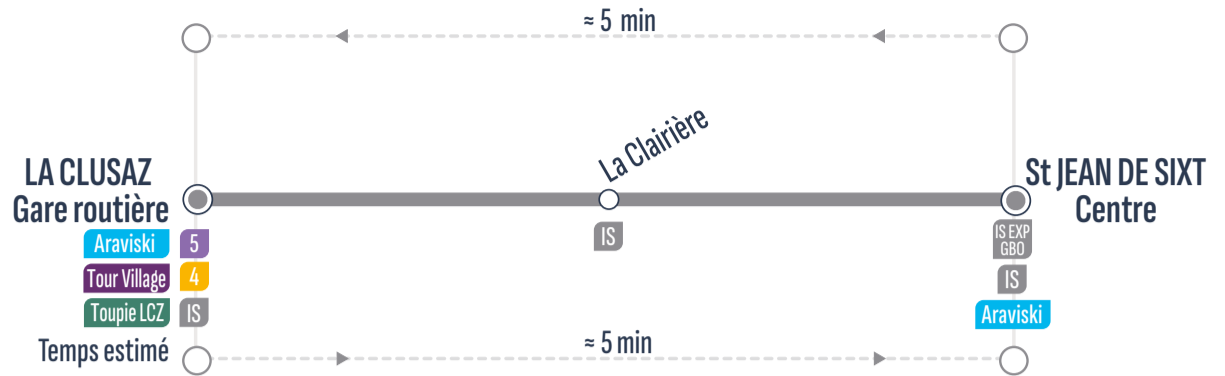

ALLER-RETOUR

Correspondances / Connections

Sens de circulation / Direction of traffic

Uniquement du dimanche au vendredi / Only sunday to friday

⚠ Attention, cette ligne ne circule pas le samedi

	DàV	DàV	DàV	DàV	DàV	DàV
LA CLUSAZ - Gare routière / Salon des Dames	8:30	> 1 véhicule toutes les 15 minutes >	11:00	15:30	> 1 véhicule toutes les 15 minutes >	18:30
SAINT JEAN DE SIXT - La Clairière	8:34	> 1 véhicule toutes les 15 minutes >	11:04	15:34	> 1 véhicule toutes les 15 minutes >	18:34
SAINT JEAN DE SIXT - Centre	8:35	> 1 véhicule toutes les 15 minutes >	11:05	15:35	> 1 véhicule toutes les 15 minutes >	18:35
SAINT JEAN DE SIXT - La Clairière	8:36	> 1 véhicule toutes les 15 minutes >	11:06	15:36	> 1 véhicule toutes les 15 minutes >	18:36
LA CLUSAZ - Gare routière / Salon des Dames	8:40	> 1 véhicule toutes les 15 minutes >	11:10	15:40	> 1 véhicule toutes les 15 minutes >	18:40