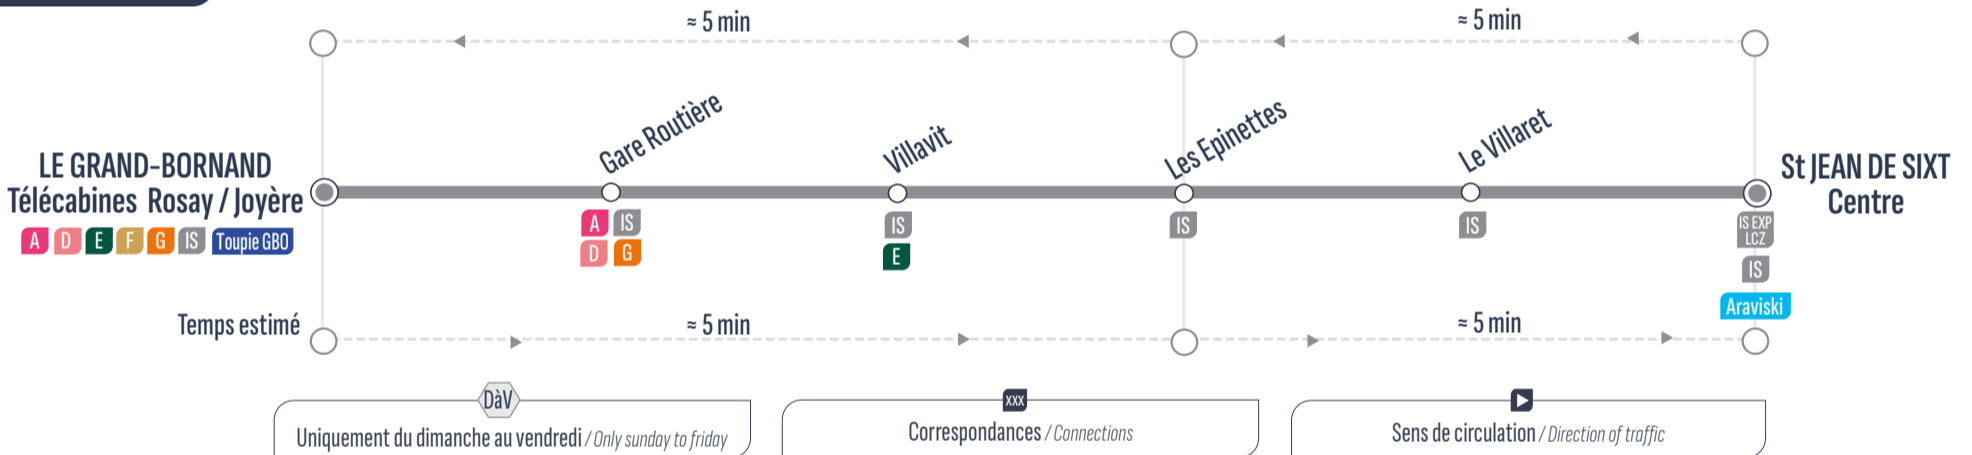

ALLER-RETOUR

⚠ Attention, cette ligne ne circule pas le samedi

	DàV	DàV	DàV	DàV	DàV	DàV	
LE GRAND-BORNAND - Télécabines Rosay / Joyère	8:00	8:30	> 1 véhicule toutes les 25 min. >	11:00	15:30	> 1 véhicule toutes les 25 min. >	18:25
LE GRAND-BORNAND - Gare routière	8:03	8:28	> 1 véhicule toutes les 25 min. >	10:58	15:33	> 1 véhicule toutes les 25 min. >	18:28
LE GRAND-BORNAND - Villavit	8:04	8:29	> 1 véhicule toutes les 25 min. >	10:59	15:34	> 1 véhicule toutes les 25 min. >	18:29
LE GRAND-BORNAND - Les Epinettes	8:05	8:30	> 1 véhicule toutes les 25 min. >	11:00	15:35	> 1 véhicule toutes les 25 min. >	18:30
SAINT JEAN DE SIXT - Le Villaret	8:06	8:31	> 1 véhicule toutes les 25 min. >	11:01	15:36	> 1 véhicule toutes les 25 min. >	18:31
SAINT JEAN DE SIXT - Centre	8:10	8:35	> 1 véhicule toutes les 25 min. >	11:05	15:40	> 1 véhicule toutes les 25 min. >	18:35
SAINT JEAN DE SIXT - Le Villaret	8:14	8:39	> 1 véhicule toutes les 25 min. >	11:09	15:44	> 1 véhicule toutes les 25 min. >	18:39
LE GRAND-BORNAND - Les Epinettes	8:15	8:40	> 1 véhicule toutes les 25 min. >	11:10	15:45	> 1 véhicule toutes les 25 min. >	18:40
LE GRAND-BORNAND - Villavit	8:16	8:41	> 1 véhicule toutes les 25 min. >	11:11	15:46	> 1 véhicule toutes les 25 min. >	18:41
LE GRAND-BORNAND - Gare routière	8:17	8:42	> 1 véhicule toutes les 25 min. >	11:12	15:47	> 1 véhicule toutes les 25 min. >	18:42
LE GRAND-BORNAND - Télécabines Rosay / Joyère	8:20	8:45	> 1 véhicule toutes les 25 min. >	11:15	15:50	> 1 véhicule toutes les 25 min. >	18:45