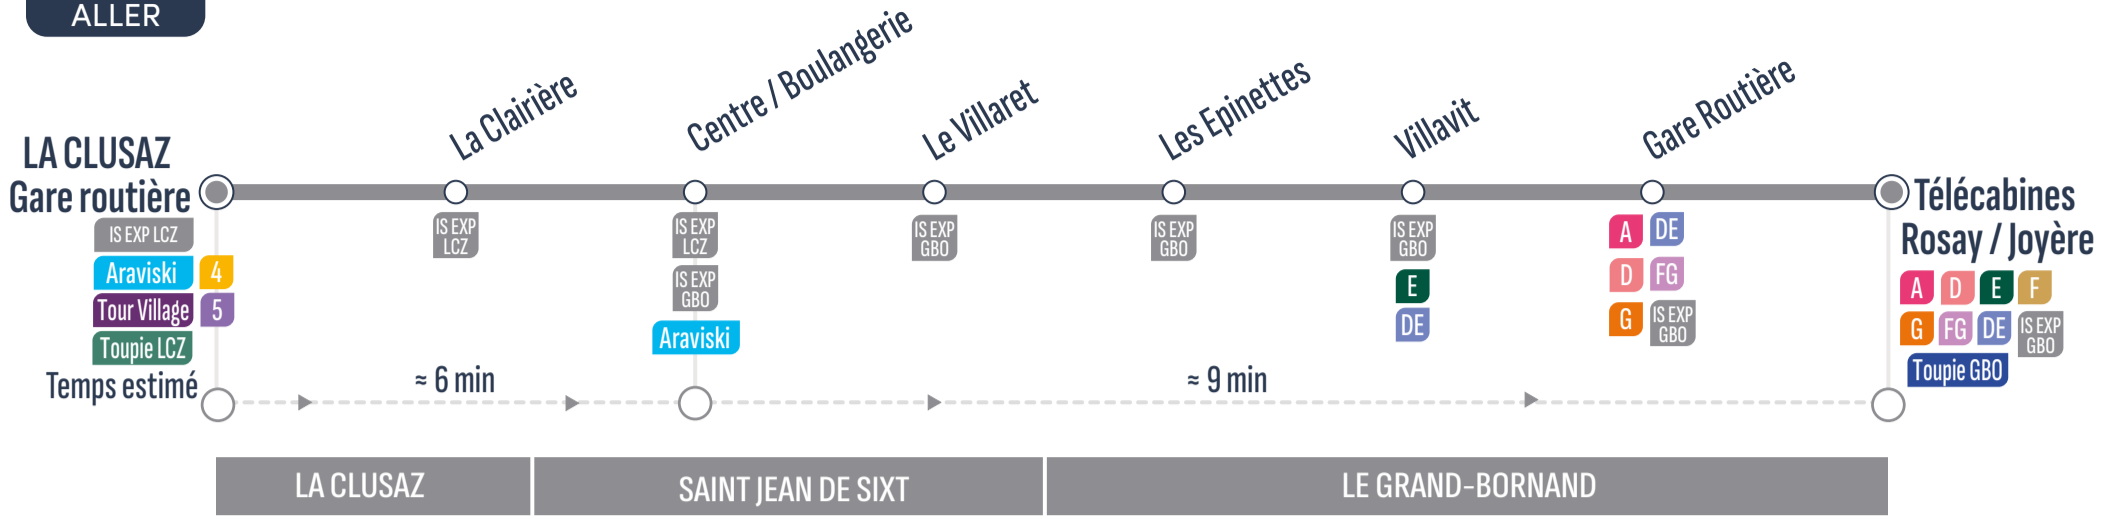

ALLER

Sens de circulation / Direction of traffic

Correspondances / Connections

LA CLUSAZ - Gare routière / Salon des Dames	7:30	7:45	8:00	>> 1 véhicule toutes les 30 minutes >>	19:30	19:45
SAINTE JEAN DE SIXT - La Clairière	7:34	7:49	8:04	>> 1 véhicule toutes les 30 minutes >>	19:34	19:49
SAINTE JEAN DE SIXT - Centre / Boulangerie	7:36	7:51	8:06	>> 1 véhicule toutes les 30 minutes >>	19:36	19:51
SAINTE JEAN DE SIXT - Le Villaret	7:39	7:54	8:09	>> 1 véhicule toutes les 30 minutes >>	19:39	19:54
LE GRAND-BORNAND - Les Epinettes	7:40	7:55	8:10	>> 1 véhicule toutes les 30 minutes >>	19:40	19:55
LE GRAND-BORNAND - Villavit	7:41	7:56	8:11	>> 1 véhicule toutes les 30 minutes >>	19:41	19:56
LE GRAND-BORNAND - Gare routière	7:42	7:57	8:12	>> 1 véhicule toutes les 30 minutes >>	19:42	19:57
LE GRAND-BORNAND - Télécabines Rosay / Joyère	7:45	8:00	8:15	>> 1 véhicule toutes les 30 minutes >>	19:45	20:00

RETOUR

Sens de circulation / Direction of traffic

Correspondances / Connections

LE GRAND-BORNAND - Télécabines Rosay / Joyère	7:30	7:45	8:00	>> 1 véhicule toutes les 30 minutes >>	19:30	19:45
LE GRAND-BORNAND - Gare routière	7:34	7:49	8:03	>> 1 véhicule toutes les 30 minutes >>	19:33	19:49
LE GRAND-BORNAND - Villavit	7:36	7:51	8:04	>> 1 véhicule toutes les 30 minutes >>	19:34	19:51
LE GRAND-BORNAND - Les Epinettes	7:39	7:54	8:05	>> 1 véhicule toutes les 30 minutes >>	19:35	19:54
SAINTE JEAN DE SIXT - Le Villaret	7:40	7:55	8:06	>> 1 véhicule toutes les 30 minutes >>	19:36	19:55
SAINTE JEAN DE SIXT - Centre / Office de Tourisme	7:41	7:56	8:09	>> 1 véhicule toutes les 30 minutes >>	19:39	19:56
SAINTE JEAN DE SIXT - La Clairière	7:42	7:57	8:11	>> 1 véhicule toutes les 30 minutes >>	19:41	19:57
LA CLUSAZ - Gare routière / Salon des Dames	7:45	8:00	8:15	>> 1 véhicule toutes les 30 minutes >>	19:45	20:00