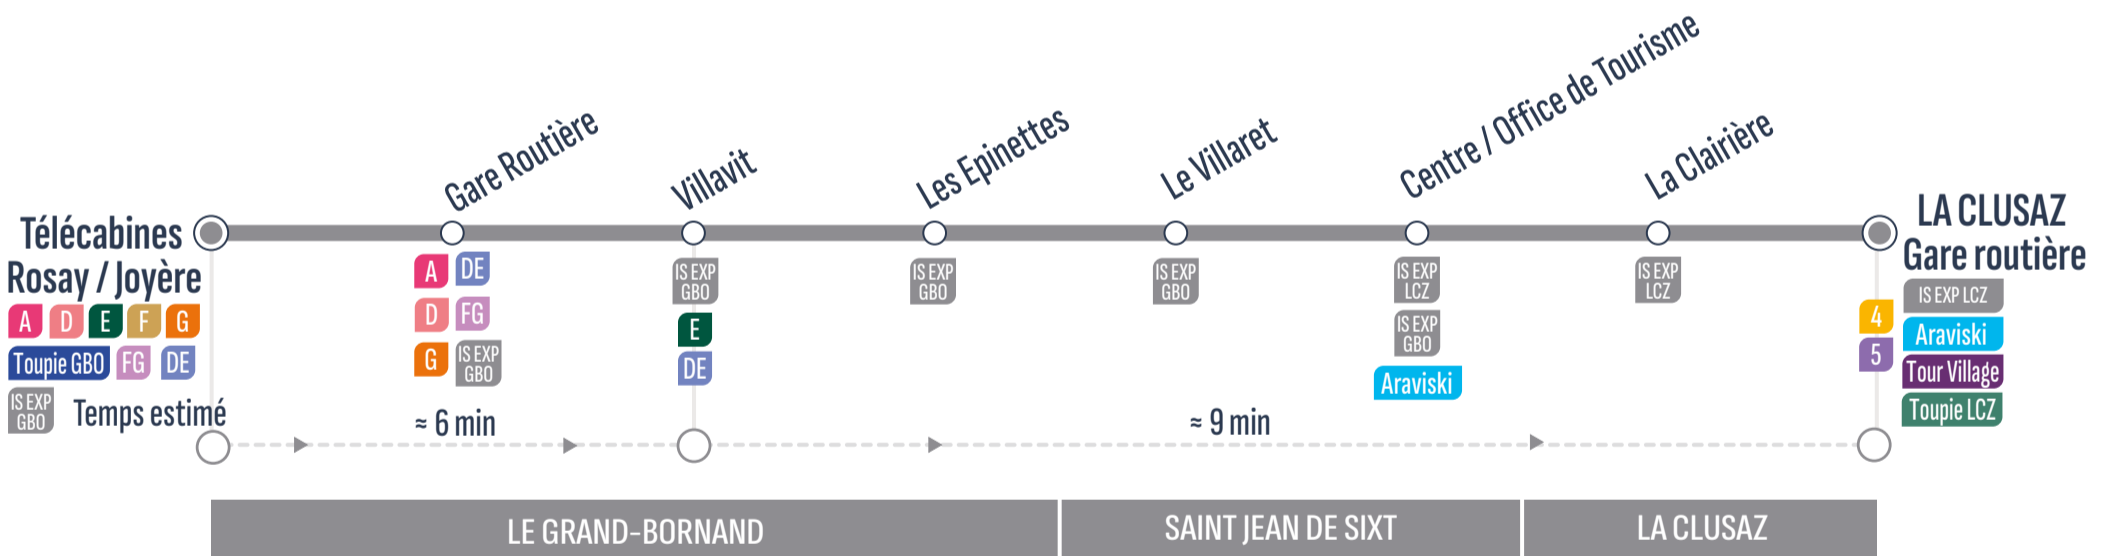

ALLER

Sens de circulation / Direction of traffic

Correspondances / Connections

LA CLUSAZ - Gare routière / Salon des Dames	7:30	7:45	8:00	>> 1 véhicule toutes les 30 minutes >>	19:30	19:45
SAINTE JEAN DE SIXT - La Clairière	7:34	7:49	8:04	>> 1 véhicule toutes les 30 minutes >>	19:34	19:49
SAINTE JEAN DE SIXT - Centre / Boulangerie	7:36	7:51	8:06	>> 1 véhicule toutes les 30 minutes >>	19:36	19:51
SAINTE JEAN DE SIXT - Le Villaret	7:39	7:54	8:09	>> 1 véhicule toutes les 30 minutes >>	19:39	19:54
LE GRAND-BORNAND - Les Epinettes	7:40	7:55	8:10	>> 1 véhicule toutes les 30 minutes >>	19:40	19:55
LE GRAND-BORNAND - Villavit	7:41	7:56	8:11	>> 1 véhicule toutes les 30 minutes >>	19:41	19:56
LE GRAND-BORNAND - Gare routière	7:42	7:57	8:12	>> 1 véhicule toutes les 30 minutes >>	19:42	19:57
LE GRAND-BORNAND - Télécabines Rosay / Joyère	7:45	8:00	8:15	>> 1 véhicule toutes les 30 minutes >>	19:45	20:00

RETOUR

Sens de circulation / Direction of traffic

Correspondances / Connections

LE GRAND-BORNAND - Télécabines Rosay / Joyère	7:30	7:45	8:00	>> 1 véhicule toutes les 30 minutes >>	19:30	19:45
LE GRAND-BORNAND - Gare routière	7:34	7:49	8:03	>> 1 véhicule toutes les 30 minutes >>	19:33	19:49
LE GRAND-BORNAND - Villavit	7:36	7:51	8:04	>> 1 véhicule toutes les 30 minutes >>	19:34	19:51
LE GRAND-BORNAND - Les Epinettes	7:39	7:54	8:05	>> 1 véhicule toutes les 30 minutes >>	19:35	19:54
SAINTE JEAN DE SIXT - Le Villaret	7:40	7:55	8:06	>> 1 véhicule toutes les 30 minutes >>	19:36	19:55
SAINTE JEAN DE SIXT - Centre / Office de Tourisme	7:41	7:56	8:09	>> 1 véhicule toutes les 30 minutes >>	19:39	19:56
SAINTE JEAN DE SIXT - La Clairière	7:42	7:57	8:11	>> 1 véhicule toutes les 30 minutes >>	19:41	19:57
LA CLUSAZ - Gare routière / Salon des Dames	7:45	8:00	8:15	>> 1 véhicule toutes les 30 minutes >>	19:45	20:00