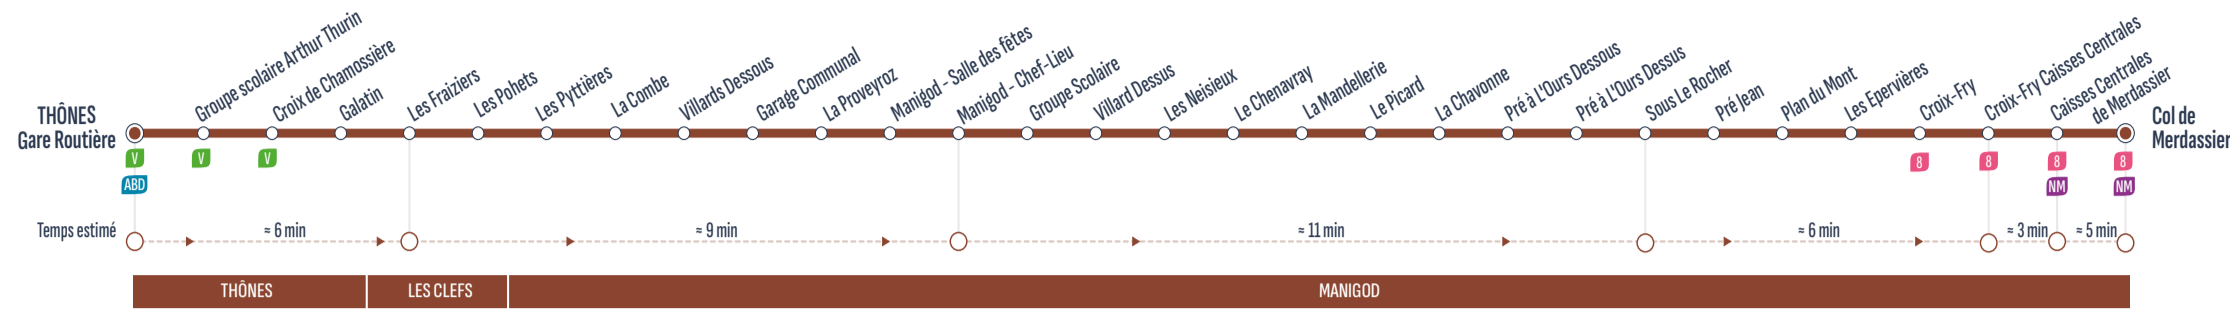

ALLER

Sens de circulation / Direction of traffic

Correspondances / Connections

THÔNES - Gare Routière	7:50	8:20	9:20	10:20	11:20	12:20	13:20	14:50	15:50	16:50
THÔNES - Groupe scolaire Arthur Thurin	7:53	8:23	9:23	10:23	11:23	12:23	13:23	14:53	15:53	16:53
THÔNES - Croix de Chamossière	7:54	8:24	9:24	10:24	11:24	12:24	13:24	14:54	15:54	16:54
THÔNES - Galatin	7:55	8:25	9:25	10:25	11:25	12:25	13:25	14:55	15:55	16:55
LES CLEFS - Les Fraiziers	7:56	8:26	9:26	10:26	11:26	12:26	13:26	14:56	15:56	16:56
LES CLEFS - Les Pohets	7:57	8:27	9:27	10:27	11:27	12:27	13:27	14:57	15:57	16:57
MANIGOD - Les Pyttières	7:58	8:28	9:28	10:28	11:28	12:28	13:28	14:58	15:58	16:58
MANIGOD - La Combe	8:00	8:30	9:30	10:30	11:30	12:30	13:30	15:00	16:00	17:00
MANIGOD - Villard Dessous	8:01	8:31	9:31	10:31	11:31	12:31	13:31	15:01	16:01	17:01
MANIGOD - Garage Communal	8:02	8:32	9:32	10:32	11:32	12:32	13:32	15:02	16:02	17:02
MANIGOD - Le Proveyroz	8:03	8:33	9:33	10:33	11:33	12:33	13:33	15:03	16:03	17:03
MANIGOD - Salle des fêtes	8:04	8:34	9:34	10:34	11:34	12:34	13:34	15:04	16:04	17:04
MANIGOD - Chef-Lieu	8:05	8:35	9:35	10:35	11:35	12:35	13:35	15:05	16:05	17:05
MANIGOD - Groupe scolaire	8:05	8:35	9:35	10:35	11:35	12:35	13:35	15:05	16:05	17:05
MANIGOD - Villard Dessus	8:06	8:36	9:36	10:36	11:36	12:36	13:36	15:06	16:06	17:06
MANIGOD - Les Neizieux	8:07	8:37	9:37	10:37	11:37	12:37	13:37	15:07	16:07	17:07
MANIGOD - Le Chenavray	8:08	8:38	9:38	10:38	11:38	12:38	13:38	15:08	16:08	17:08
MANIGOD - La Mandellerie	8:10	8:40	9:40	10:40	11:40	12:40	13:40	15:10	16:10	17:10
MANIGOD - Le Picard	8:11	8:41	9:41	10:41	11:41	12:41	13:41	15:11	16:11	17:11
MANIGOD - La Chavonne	8:12	8:42	9:42	10:42	11:42	12:42	13:42	15:12	16:12	17:12
MANIGOD - Pré à L'Ours Dessous	8:13	8:43	9:43	10:43	11:43	12:43	13:43	15:13	16:13	17:13
MANIGOD - Pré à L'Ours Dessus	8:14	8:44	9:44	10:44	11:44	12:44	13:44	15:14	16:14	17:14
MANIGOD - Sous Le Rocher	8:16	8:46	9:46	10:46	11:46	12:46	13:46	15:16	16:16	17:16
MANIGOD - Pré Jean	8:17	8:47	9:47	10:47	11:47	12:47	13:47	15:17	16:17	17:17
MANIGOD - Plan du Mont	8:18	8:48	9:48	10:48	11:48	12:48	13:48	15:18	16:18	17:18
MANIGOD - Les Epervières	8:19	8:49	9:49	10:49	11:49	12:49	13:49	15:19	16:19	17:19
MANIGOD - Croix-Fry	8:20	8:50	9:50	10:50	11:50	12:50	13:50	15:20	16:20	17:20
MANIGOD - Croix-Fry Caisses Centrales	8:22	8:52	9:52	10:52	11:52	12:52	13:52	15:22	16:22	17:22
MANIGOD - Caisses Centrales de Merdassier	8:25	8:55	9:55	10:55	11:55	12:55	13:55	15:25	16:25	17:25
MANIGOD - Col de Merdassier	8:30	9:00	10:00	11:00	12:00	13:00	14:00	15:30	16:30	17:30