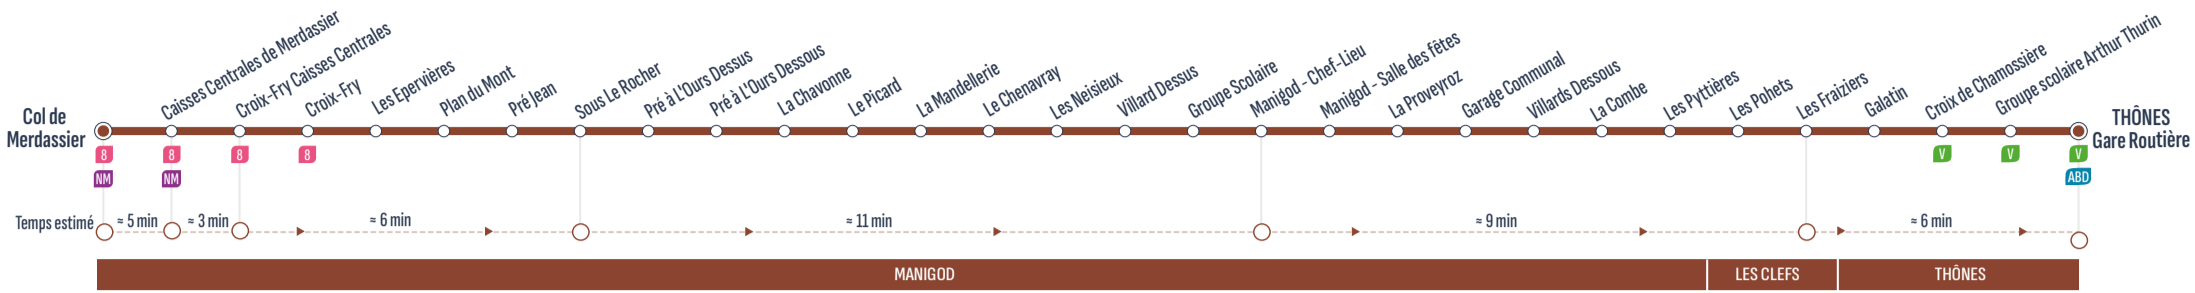

RETOUR

Sens de circulation / Direction of traffic

Correspondances / Connections

MANIGOD - Col de Merdassier	8:30	9:00	10:00	11:00	12:00	13:00	14:00	15:30	16:30	17:30
MANIGOD - Caisses Centrales de Merdassier	8:35	9:05	10:05	11:05	12:05	13:05	14:05	15:35	16:35	17:35
MANIGOD - Croix-Fry Caisses Centrales	8:38	9:08	10:08	11:08	12:08	13:08	14:08	15:38	16:38	17:38
MANIGOD - Croix-Fry	8:40	9:10	10:10	11:10	12:10	13:10	14:10	15:40	16:40	17:40
MANIGOD - Les Epervières	8:41	9:11	10:11	11:11	12:11	13:11	14:11	15:41	16:41	17:41
MANIGOD - Plan du Mont	8:42	9:12	10:12	11:12	12:12	13:12	14:12	15:42	16:42	17:42
MANIGOD - Pré Jean	8:43	9:13	10:13	11:13	12:13	13:13	14:13	15:43	16:43	17:43
MANIGOD - Sous Le Rocher	8:44	9:14	10:14	11:14	12:14	13:14	14:14	15:44	16:44	17:44
MANIGOD - Pré à L'Ours Dessus	8:46	9:16	10:16	11:16	12:16	13:16	14:16	15:46	16:46	17:46
MANIGOD - Pré à L'Ours Dessous	8:47	9:17	10:17	11:17	12:17	13:17	14:17	15:47	16:47	17:47
MANIGOD - La Chavonne	8:48	9:18	10:18	11:18	12:18	13:18	14:18	15:48	16:48	17:48
MANIGOD - Le Picard	8:49	9:19	10:19	11:19	12:19	13:19	14:19	15:49	16:49	17:49
MANIGOD - La Mandellerie	8:50	9:20	10:20	11:20	12:20	13:20	14:20	15:50	16:50	17:50
MANIGOD - Le Chenavray	8:52	9:22	10:22	11:22	12:22	13:22	14:22	15:52	16:52	17:52
MANIGOD - Les Neizeux	8:53	9:23	10:23	11:23	12:23	13:23	14:23	15:53	16:53	17:53
MANIGOD - Villard Dessus	8:54	9:24	10:24	11:24	12:24	13:24	14:24	15:54	16:54	17:54
MANIGOD - Groupe scolaire	8:55	9:25	10:25	11:25	12:25	13:25	14:25	15:55	16:55	17:55
MANIGOD - Chef-lieu	8:55	9:25	10:25	11:25	12:25	13:25	14:25	15:55	16:55	17:55
MANIGOD - Salle des fêtes	8:56	9:26	10:26	11:26	12:26	13:26	14:26	15:56	16:56	17:56
MANIGOD - Le Proveyroz	8:57	9:27	10:27	11:27	12:27	13:27	14:27	15:57	16:57	17:57
MANIGOD - Garage Communal	8:58	9:28	10:28	11:28	12:28	13:28	14:28	15:58	16:58	17:58
MANIGOD - Villard Dessous	8:59	9:29	10:29	11:29	12:29	13:29	14:29	15:59	16:59	17:59
MANIGOD - La Combe	9:00	9:30	10:30	11:30	12:30	13:30	14:30	16:00	17:00	18:00
MANIGOD - Les Pyttières	9:02	9:32	10:32	11:32	12:32	13:32	14:32	16:02	17:02	18:02
LES CLEFS - Les Pohets	9:03	9:33	10:33	11:33	12:33	13:33	14:33	16:03	17:03	18:03
LES CLEFS - Les Fraiziers	9:04	9:34	10:34	11:34	12:34	13:34	14:34	16:04	17:04	18:04
THÔNES - Galatin	9:05	9:35	10:35	11:35	12:35	13:35	14:35	16:05	17:05	18:05
THÔNES - Croix de Chamossière	9:06	9:36	10:36	11:36	12:36	13:36	14:36	16:06	17:06	18:06
THÔNES - Groupe scolaire Arthur Thurin	9:07	9:37	10:37	11:37	12:37	13:37	14:37	16:07	17:07	18:07
THÔNES - Gare Routière	9:10	9:40	10:40	11:40	12:40	13:40	14:40	16:10	17:10	18:10