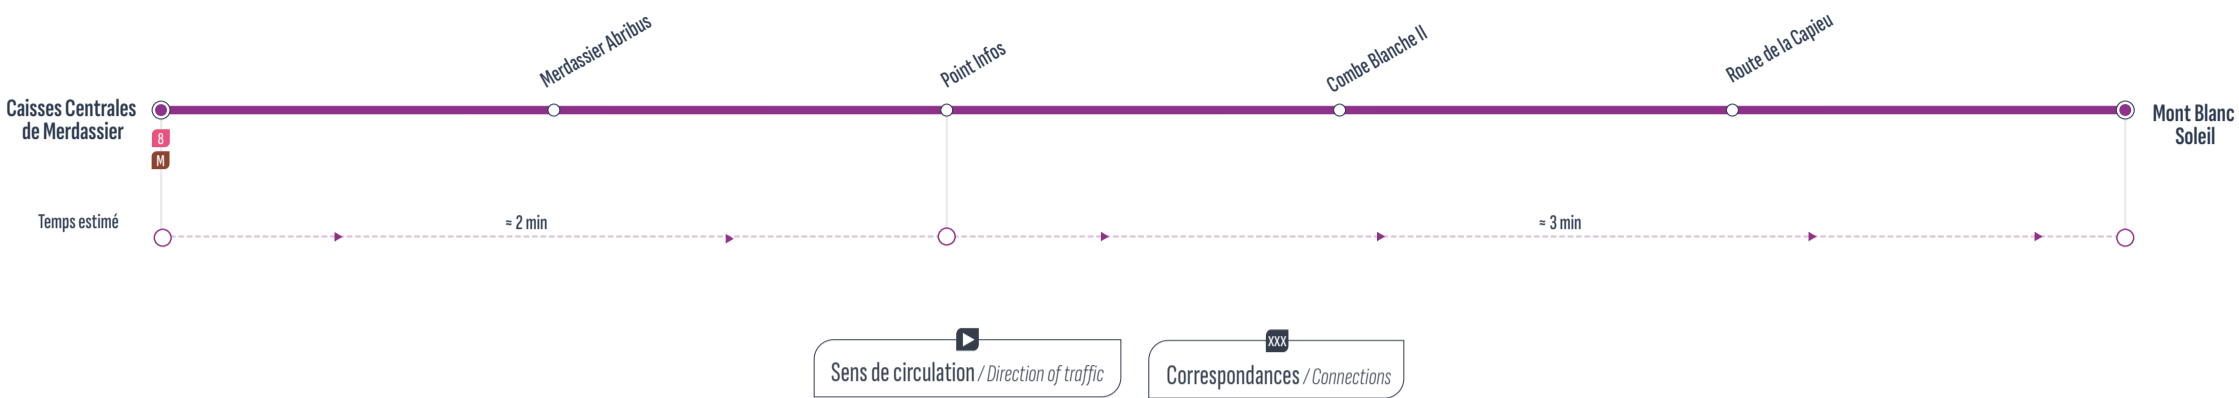

ALLER

Mont Blanc soleil	8:45	9:05	9:25	9:45	10:05	10:25	10:45	11:05	11:25	11:45	Suite des horaires ci-dessous
Route de la Capieau	8:46	9:06	9:26	9:46	10:06	10:26	10:46	11:06	11:26	11:46	
Combe blanche II	8:47	9:07	9:27	9:47	10:07	10:27	10:47	11:07	11:27	11:47	
Point infos	8:49	9:09	9:29	9:49	10:09	10:29	10:49	11:09	11:29	11:49	
Merdassier Atribus	8:49	9:09	9:29	9:49	10:09	10:29	10:49	11:09	11:29	11:49	
Caisses centrales de Merdassier	8:50	9:10	9:30	9:50	10:10	10:30	10:50	11:10	11:30	11:50	

Mont Blanc soleil	12:05	13:15	13:35	13:55	14:15	14:35	14:55	15:15	15:35	15:55	Suite des horaires ci-dessous
Route de la Capieau	12:06	13:16	13:36	13:56	14:16	14:36	14:56	15:16	15:36	15:56	
Combe blanche II	12:07	13:17	13:37	13:57	14:17	14:37	14:57	15:17	15:37	15:57	
Point infos	12:09	13:19	13:39	13:59	14:19	14:39	14:59	15:19	15:39	15:59	
Merdassier Atribus	12:09	13:19	13:39	13:59	14:19	14:39	14:59	15:19	15:39	15:59	
Caisses centrales de Merdassier	12:10	13:20	13:40	14:00	14:20	14:40	15:00	15:20	15:40	16:00	

Mont Blanc soleil	16:15	16:35	16:55	17:15	17:35	17:55	18:15	18:35	18:55	
Route de la Capieau	16:16	16:36	16:56	17:16	17:36	17:56	18:16	18:36	18:56	
Combe blanche II	16:17	16:37	16:57	17:17	17:37	17:57	18:17	18:37	18:57	
Point infos	16:19	16:39	16:59	17:19	17:39	17:59	18:19	18:39	18:59	
Merdassier Atribus	16:19	16:39	16:59	17:19	17:39	17:59	18:19	18:39	18:59	
Caisses centrales de Merdassier	16:20	16:40	17:00	17:20	17:40	18:00	18:20	18:40	19:00	

RETOUR

Caisses centrales de Merdassier	8:50	9:10	9:30	9:50	10:10	10:30	10:50	11:10	11:30	Suite des horaires ci-dessous
Merdassier Abrisbus	8:51	9:11	9:31	9:51	10:11	10:31	10:51	11:11	11:31	
Point infos	8:51	9:11	9:31	9:51	10:11	10:31	10:51	11:11	11:31	
Combe blanche II	8:54	9:14	9:34	9:54	10:14	10:34	10:54	11:14	11:34	
Route de la Capieue	8:54	9:14	9:34	9:54	10:14	10:34	10:54	11:14	11:34	
Mont Blanc soleil	8:55	9:15	9:35	9:55	10:15	10:35	10:55	11:15	11:35	