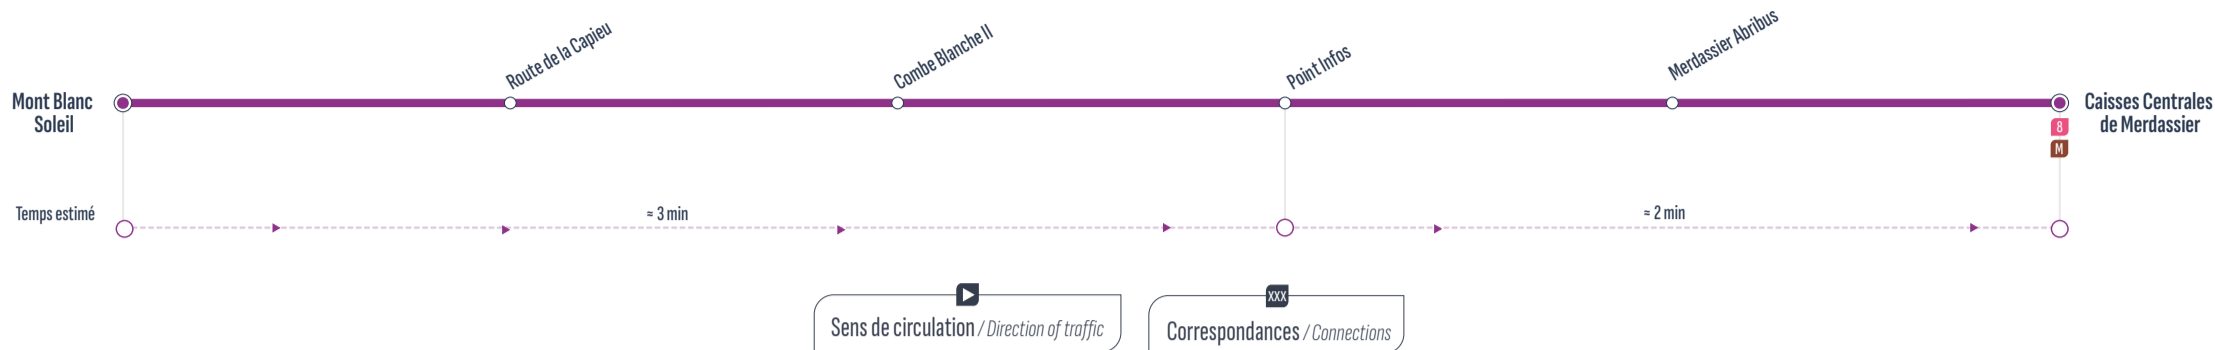

ALLER

Mont Blanc soleil	8:45	9:05	9:25	9:45	10:05	10:25	10:45	11:05	11:25	11:45	Suite des horaires ci-dessous
Route de la Capieau	8:46	9:06	9:26	9:46	10:06	10:26	10:46	11:06	11:26	11:46	
Combe blanche II	8:47	9:07	9:27	9:47	10:07	10:27	10:47	11:07	11:27	11:47	
Point infos	8:49	9:09	9:29	9:49	10:09	10:29	10:49	11:09	11:29	11:49	
Merdassier Atribus	8:49	9:09	9:29	9:49	10:09	10:29	10:49	11:09	11:29	11:49	
Caisses centrales de Merdassier	8:50	9:10	9:30	9:50	10:10	10:30	10:50	11:10	11:30	11:50	

Mont Blanc soleil	12:05	13:15	13:35	13:55	14:15	14:35	14:55	15:15	15:35	15:55	Suite des horaires ci-dessous
Route de la Capieau	12:06	13:16	13:36	13:56	14:16	14:36	14:56	15:16	15:36	15:56	
Combe blanche II	12:07	13:17	13:37	13:57	14:17	14:37	14:57	15:17	15:37	15:57	
Point infos	12:09	13:19	13:39	13:59	14:19	14:39	14:59	15:19	15:39	15:59	
Merdassier Atribus	12:09	13:19	13:39	13:59	14:19	14:39	14:59	15:19	15:39	15:59	
Caisses centrales de Merdassier	12:10	13:20	13:40	14:00	14:20	14:40	15:00	15:20	15:40	16:00	

Mont Blanc soleil	16:15	16:35	16:55	17:15	17:35	17:55	18:15	18:35	18:55	
Route de la Capieau	16:16	16:36	16:56	17:16	17:36	17:56	18:16	18:36	18:56	
Combe blanche II	16:17	16:37	16:57	17:17	17:37	17:57	18:17	18:37	18:57	
Point infos	16:19	16:39	16:59	17:19	17:39	17:59	18:19	18:39	18:59	
Merdassier Atribus	16:19	16:39	16:59	17:19	17:39	17:59	18:19	18:39	18:59	
Caisses centrales de Merdassier	16:20	16:40	17:00	17:20	17:40	18:00	18:20	18:40	19:00	

RETOUR

Caisses centrales de Merdassier	8:50	9:10	9:30	9:50	10:10	10:30	10:50	11:10	11:30	Suite des horaires ci-dessous
Merdassier Abrisbus	8:51	9:11	9:31	9:51	10:11	10:31	10:51	11:11	11:31	
Point infos	8:51	9:11	9:31	9:51	10:11	10:31	10:51	11:11	11:31	
Combe blanche II	8:54	9:14	9:34	9:54	10:14	10:34	10:54	11:14	11:34	
Route de la Capieue	8:54	9:14	9:34	9:54	10:14	10:34	10:54	11:14	11:34	
Mont Blanc soleil	8:55	9:15	9:35	9:55	10:15	10:35	10:55	11:15	11:35	