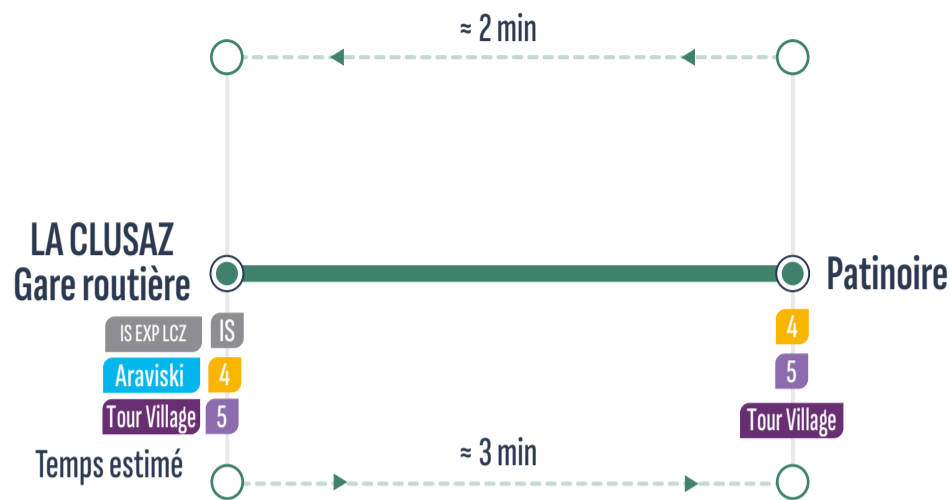

ALLER-RETOUR

Correspondances / Connections

Sens de circulation / Direction of traffic

Uniquement le samedi et dimanche / Only Saturday and Sunday

Gare Routière - Salon des Dames	8:30	>> 1 véhicule toutes les 10 minutes >>	11:00	15:30	>> 1 véhicule toutes les 10 minutes >>	18:30
Patinoire	8:33	>> 1 véhicule toutes les 10 minutes >>	11:03	15:33	>> 1 véhicule toutes les 10 minutes >>	18:33
Gare Routière - Salon des Dames	8:35	>> 1 véhicule toutes les 10 minutes >>	11:05	15:35	>> 1 véhicule toutes les 10 minutes >>	18:35

Du 06/01/2025 au 07/02/2025 puis du 10/03/2025 au 23/03/2025
la ligne circule uniquement le week-end ⚠