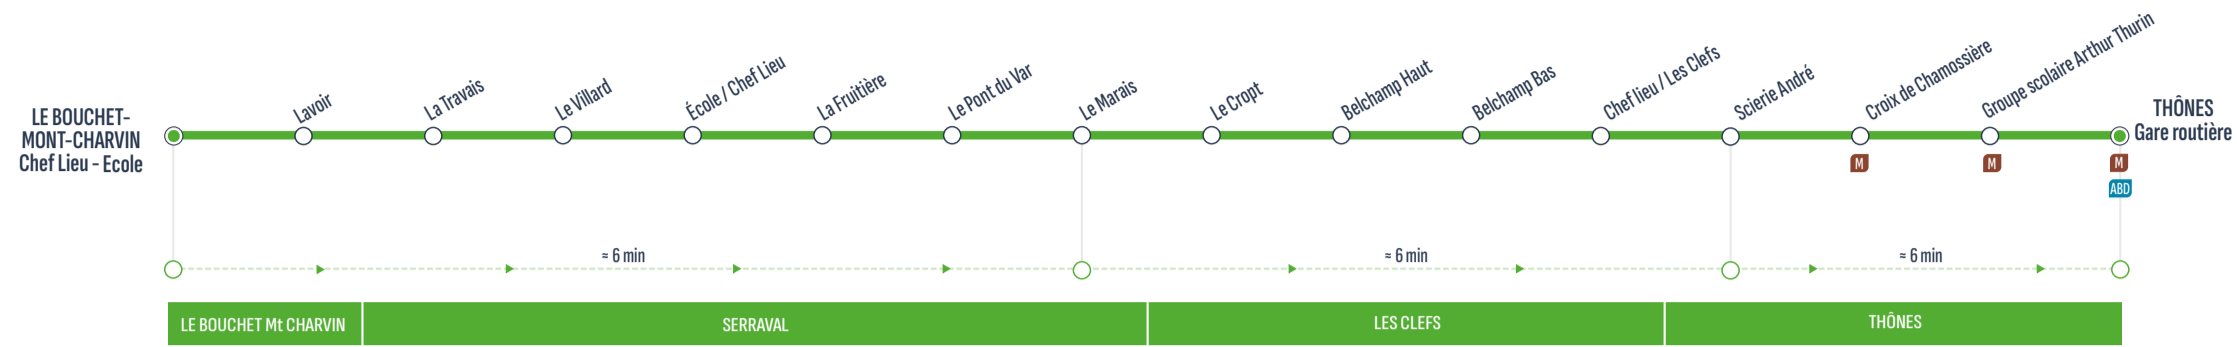

RETOUR

MeSD Uniquement le mercredi - samedi - dimanche / Only on wednesday - saturday - sunday
▶ Sens de circulation / Direction of traffic
XX Correspondances / Connections

	MeSD	MeSD	MeSD	MeSD	MeSD	MeSD
LE BOUCHET MONT CHARVIN - Chef Lieu / Ecole	8:50	10:30	12:10	14:15	17:50	18:45
LE BOUCHET MONT CHARVIN - Lavoir	8:52	10:32	12:12	14:17	17:52	18:47
SERRAVAL - La Travaïs	8:53	10:33	12:13	14:18	17:53	18:48
SERRAVAL - Le Villard	8:54	10:34	12:14	14:19	17:54	18:49
SERRAVAL - Ecole / Chef-Lieu	8:55	10:35	12:15	14:20	17:55	18:50
SERRAVAL - La Fruitière	8:58	10:38	12:18	14:23	17:58	18:53
SERRAVAL - Le Pont du Var	8:59	10:39	12:19	14:24	17:59	18:54
SERRAVAL - Le Marais	9:00	10:40	12:20	14:25	18:00	18:55
LES CLEFS - Le Cropt	9:05	10:45	12:25	14:30	18:05	19:00
LES CLEFS - Belchamp Haut	9:06	10:46	12:26	14:31	18:06	19:01
LES CLEFS - Belchamp Bas	9:07	10:47	12:27	14:32	18:07	19:02
LES CLEFS - Chef Lieu	9:09	10:49	12:29	14:34	18:09	19:04
THÔNES - Scierie André	9:10	10:50	12:30	14:35	18:10	19:05
THÔNES - Croix de Chamossière	9:11	10:51	12:31	14:36	18:11	19:06
THÔNES - Groupe scolaire Arthur Thurin	9:12	10:52	12:32	14:37	18:12	19:07
THÔNES - Gare Routière	9:15	10:55	12:35	14:40	18:15	19:10