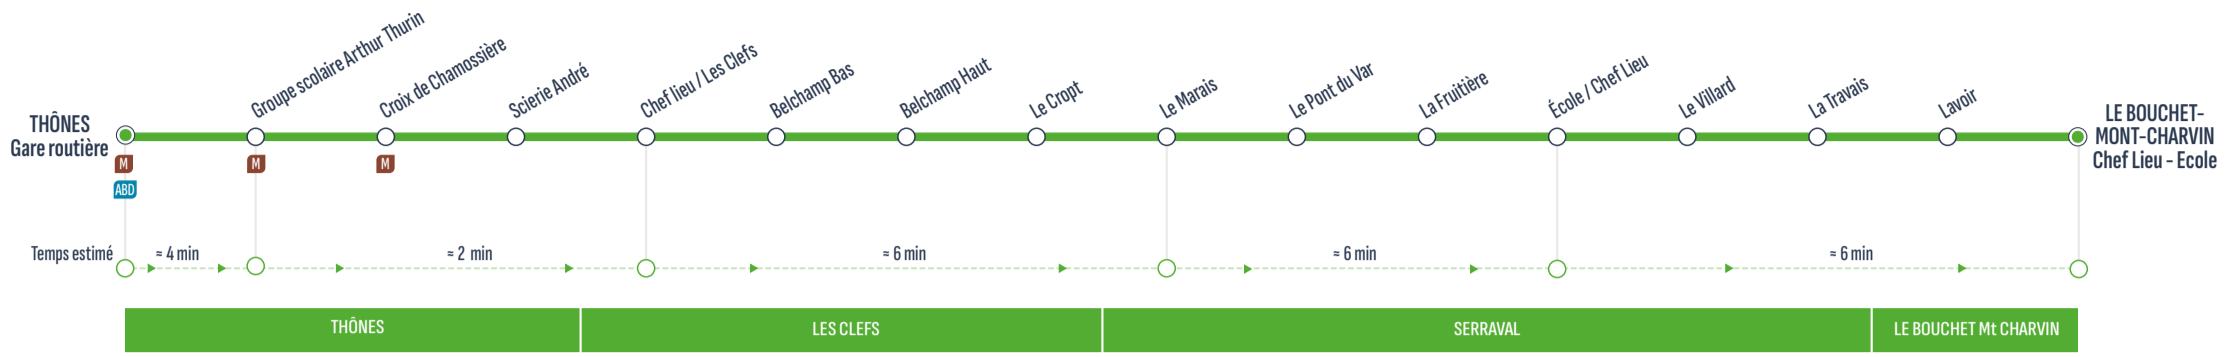

ALLER

MeSD Uniquement le mercredi - samedi - dimanche / Only on wednesday - saturday - sunday

Sens de circulation / Direction of traffic

Correspondances / Connections

	MeSD	MeSD	MeSD	MeSD	MeSD	MeSD
THÔNES - Gare Routière	8:20	10:00	11:40	13:45	17:20	18:15
THÔNES - Groupe scolaire Arthur Thurin	8:24	10:04	11:44	13:49	17:24	18:19
THÔNES - Croix de Chamossière	8:25	10:05	11:45	13:50	17:25	18:20
THÔNES - Scierie André	8:25	10:05	11:45	13:50	17:25	18:20
LES CLEFS - Chef Lieu	8:26	10:06	11:46	13:51	17:26	18:21
LES CLEFS - Belchamp Bas	8:28	10:08	11:48	13:53	17:28	18:23
LES CLEFS - Belchamp Haut	8:29	10:09	11:49	13:54	17:29	18:24
LES CLEFS - Le Cropt	8:30	10:10	11:50	13:55	17:30	18:25
SERRAVAL - Le Marais	8:35	10:15	11:55	14:00	17:35	18:30
SERRAVAL - Le Pont du Var	8:36	10:16	11:56	14:01	17:36	18:31
SERRAVAL - La Fruitière	8:37	10:17	11:57	14:02	17:37	18:32
SERRAVAL - Ecole / Chef-Lieu	8:40	10:20	12:00	14:05	17:40	18:35
SERRAVAL - Le Villard	8:41	10:21	12:01	14:06	17:41	18:36
SERRAVAL - La Travaïs	8:42	10:22	12:02	14:07	17:42	18:37
LE BOUCHET MONT CHARVIN - Lavoir	8:43	10:23	12:03	14:08	17:43	18:38
LE BOUCHET MONT CHARVIN - Chef Lieu / Ecole	8:45	10:25	12:05	14:10	17:45	18:40