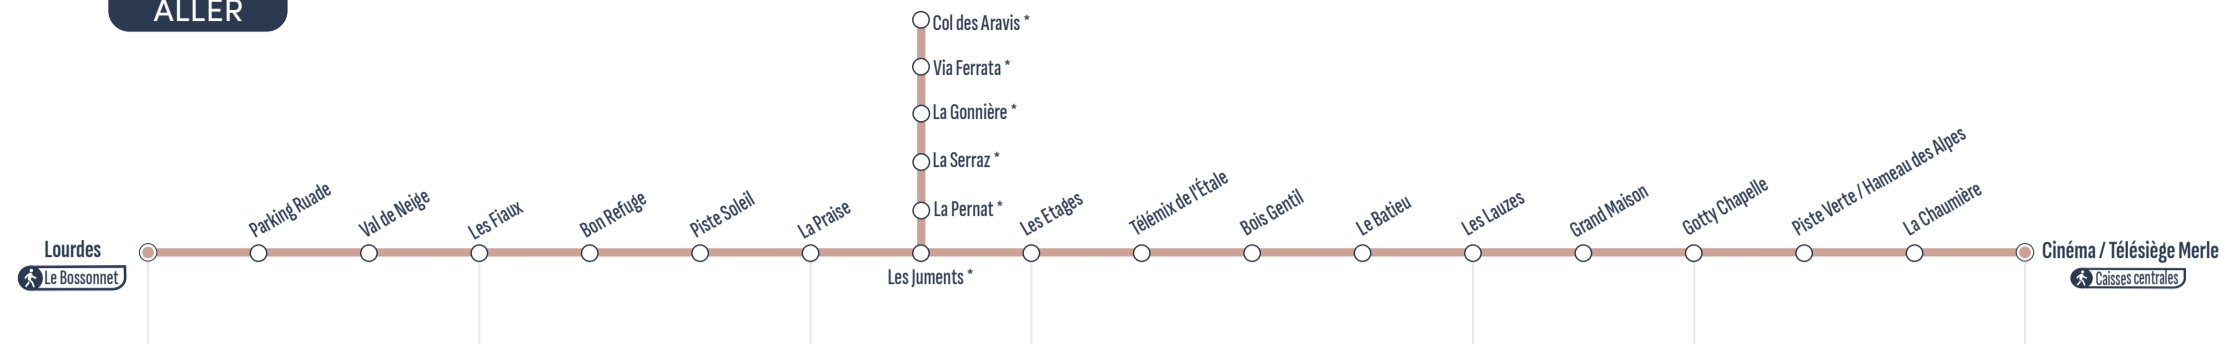

ALLER

Sens de circulation / Direction of traffic

Correspondances / Connections

Station	8:00	9:00	10:00	11:00	12:00	13:00	14:00	15:00	16:00	17:00	18:00	19:00
LOURDES	8:00	9:00	10:00	11:00	12:00	13:00	14:00	15:00	16:00	17:00	18:00	19:00
Parking Ruade	8:01	9:01	10:01	11:01	12:01	13:01	14:01	15:01	16:01	17:01	18:01	19:01
Val de Neige	8:01	9:01	10:01	11:01	12:01	13:01	14:01	15:01	16:01	17:01	18:01	19:01
Les Fiaux	8:02	9:02	10:02	11:02	12:02	13:02	14:02	15:02	16:02	17:02	18:02	19:02
Bon Refuge	8:04	9:04	10:04	11:04	12:04	13:04	14:04	15:04	16:04	17:04	18:04	19:04
Piste Soleil	8:04	9:04	10:04	11:04	12:04	13:04	14:04	15:04	16:04	17:04	18:04	19:04
La Praise	8:06	9:06	10:06	11:06	12:06	13:06	14:06	15:06	16:06	17:06	18:06	19:06
Les Juments	-	9:06	-	11:06	-	-	14:06	-	-	17:06	-	-
La Pernaut	-	9:07	-	11:07	-	-	14:07	-	-	17:07	-	-
La Serraz	-	9:08	-	11:08	-	-	14:08	-	-	17:08	-	-
La Gonnière	-	9:10	-	11:10	-	-	14:10	-	-	17:10	-	-
Via Ferrata	-	9:13	-	11:13	-	-	14:13	-	-	17:13	-	-
Col des Aravis	-	9:21	-	11:21	-	-	14:21	-	-	17:21	-	-
Via Ferrata	-	9:24	-	11:24	-	-	14:24	-	-	17:24	-	-
La Gonnière	8:10	9:27	10:10	11:27	12:10	13:10	14:27	15:10	16:10	17:27	18:10	19:10
La Serraz	8:10	9:27	10:10	11:27	12:10	13:10	14:27	15:10	16:10	17:27	18:10	19:10
La Pernaut	8:11	9:28	10:11	11:28	12:11	13:11	14:28	15:11	16:11	17:28	18:11	19:11
Les Juments	8:11	9:28	10:11	11:28	12:11	13:11	14:28	15:11	16:11	17:28	18:11	19:11
Les Etages	8:12	9:29	10:12	11:29	12:12	13:12	14:29	15:12	16:12	17:29	18:12	19:12
Télémix de l'Étalle	8:13	9:30	10:13	11:30	12:13	13:13	14:30	15:13	16:13	17:30	18:13	19:13
Bois Gentil	8:13	9:30	10:13	11:30	12:13	13:13	14:30	15:13	16:13	17:30	18:13	19:13
Le Batieu	8:14	9:31	10:14	11:31	12:14	13:14	14:31	15:14	16:14	17:31	18:14	19:14
Les Lauzes	8:14	9:31	10:14	11:31	12:14	13:14	14:31	15:14	16:14	17:31	18:14	19:14
Grand Maison	8:15	9:32	10:15	11:32	12:15	13:15	14:32	15:15	16:15	17:32	18:15	19:15
Gotty Chapelle	8:16	9:33	10:16	11:33	12:16	13:16	14:33	15:16	16:16	17:33	18:16	19:16
Piste Verte	8:17	9:34	10:17	11:34	12:17	13:17	14:34	15:17	16:17	17:34	18:17	19:17
La Chaumière	8:20	9:37	10:20	11:37	12:20	13:20	14:37	15:20	16:20	17:37	18:20	19:20
Cinéma / Télésiège Merle	8:25	9:42	10:25	11:42	12:25	13:25	14:42	15:25	16:25	17:42	18:25	19:25