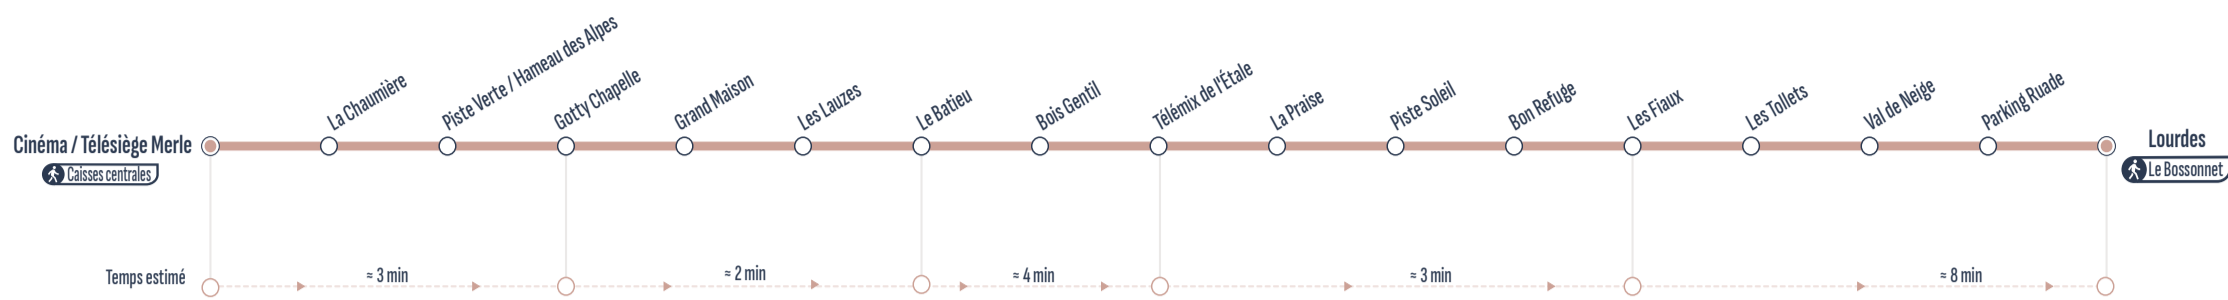

RETOUR

Sens de circulation / Direction of traffic

Correspondances / Connections

Cinéma / Télésiège Merle	8:30	10:30	12:30	13:30	15:30	16:30	18:30	19:30
La Chaumière	8:32	10:32	12:32	13:32	15:32	16:32	18:32	19:32
Hameau des Alpes	8:32	10:32	12:32	13:32	15:32	16:32	18:32	19:32
Gotty Chapelle	8:33	10:33	12:33	13:33	15:33	16:33	18:33	19:33
Grand Maison	8:33	10:33	12:33	13:33	15:33	16:33	18:33	19:33
Les Lauzes	8:34	10:34	12:34	13:34	15:34	16:34	18:34	19:34
Le Batieu	8:35	10:35	12:35	13:35	15:35	16:35	18:35	19:35
Bois Gentil	8:36	10:36	12:36	13:36	15:36	16:36	18:36	19:36
Télémix de l'Étalle	8:39	10:39	12:39	13:39	15:39	16:39	18:39	19:39
La Praise	8:40	10:40	12:40	13:40	15:40	16:40	18:40	19:40
Piste Soleil	8:41	10:41	12:41	13:41	15:41	16:41	18:41	19:41
Bon Refuge	8:41	10:41	12:41	13:41	15:41	16:41	18:41	19:41
Les Fiaux	8:42	10:42	12:42	13:42	15:42	16:42	18:42	19:42
Les Tollets	8:43	10:43	12:43	13:43	15:43	16:43	18:43	19:43
Val de Neige	8:44	10:44	12:44	13:44	15:44	16:44	18:44	19:44
Parking Ruade	8:46	10:46	12:46	13:46	15:46	16:46	18:46	19:46
Lourdes	8:50	10:50	12:50	13:50	15:50	16:50	18:50	19:50